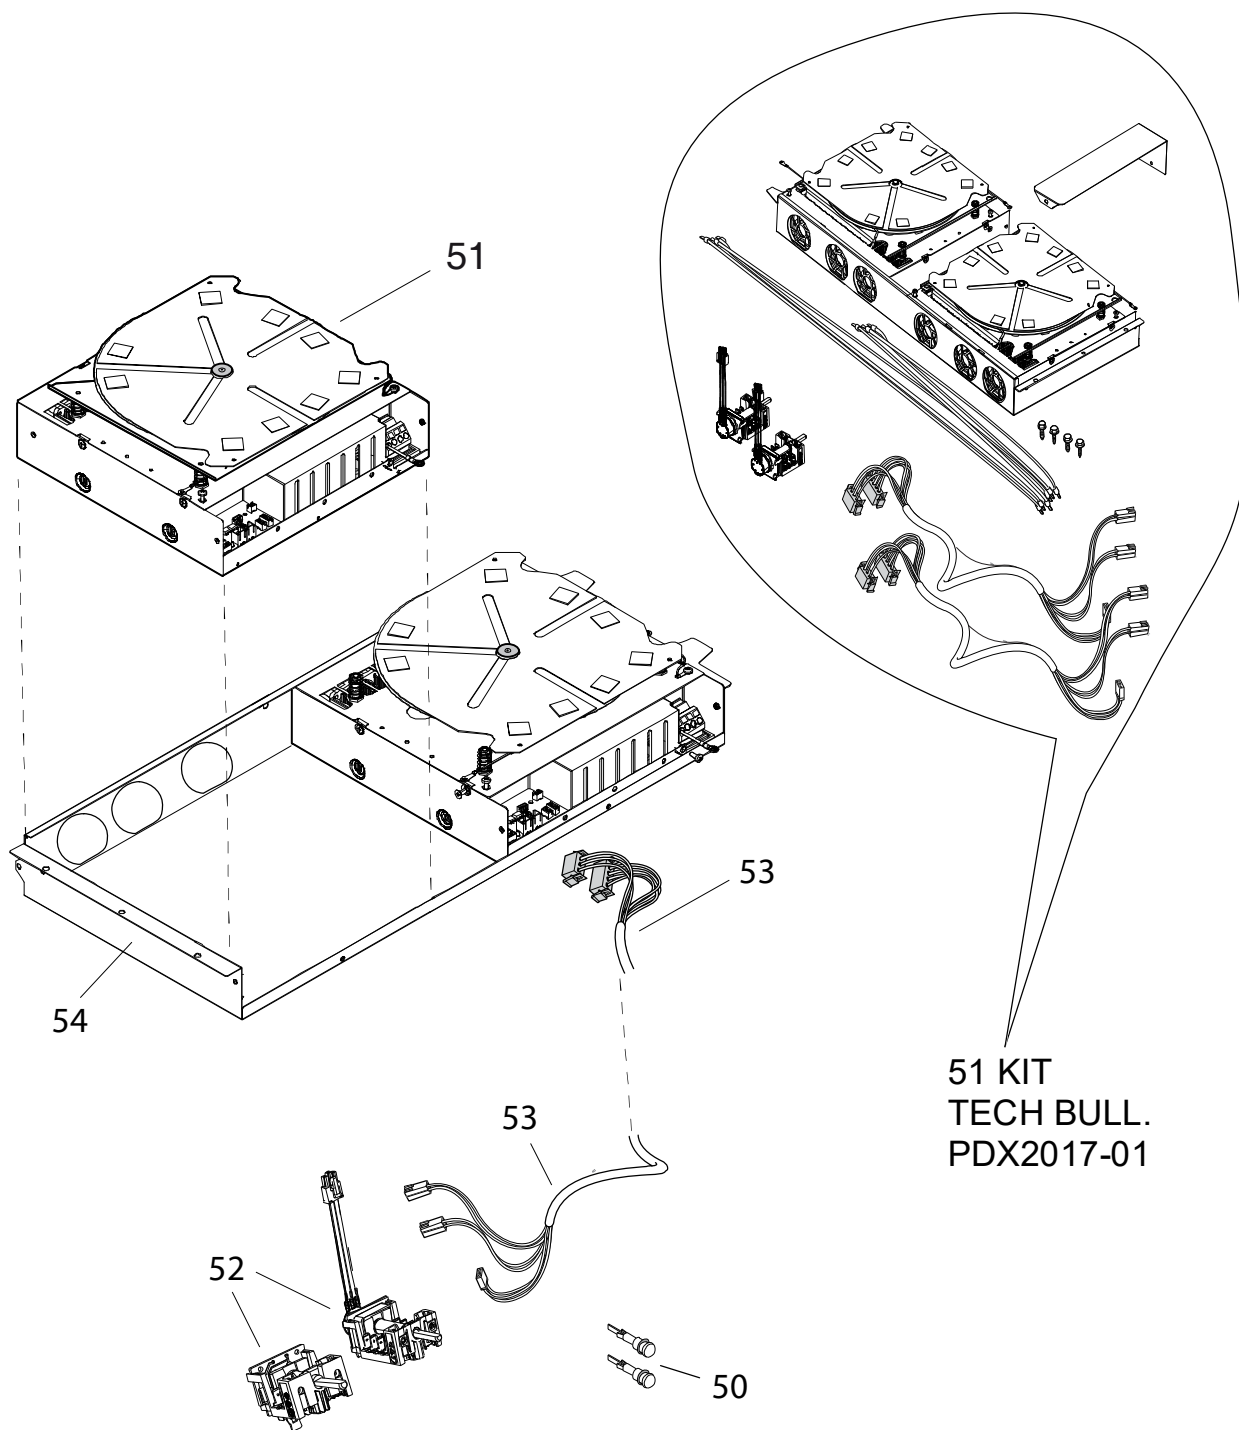

Ersatzteilliste-Explosionszeichnung

Induktionsherd IH7 / 2ZT+A

[Artikel-Nr.: 406372023]

**PIANO DI COTTURA ORIZZONTALE INDUZIONE TOP E700XP
 HORIZONTAL INDUCTION COOK TOP E700XP**

PNC	Model	Ref	Brand	Version	Notes
371023	E7INEH2F0P	a	ELX	EL	10KW 800MM
372023	Z7INEH2F0P	b	ZAN	EL	10KW 800MM

PIANO DI COTTURA ORIZZONTALE INDUZIONE TOP E700XP
HORIZONTAL INDUCTION COOK TOP E700XP

PIANO DI COTTURA ORIZZONTALE INDUZIONE TOP E700XP
HORIZONTAL INDUCTION COOK TOP E700XP

PIANO DI COTTURA ORIZZONTALE INDUZIONE TOP E700XP
HORIZONTAL INDUCTION COOK TOP E700XP