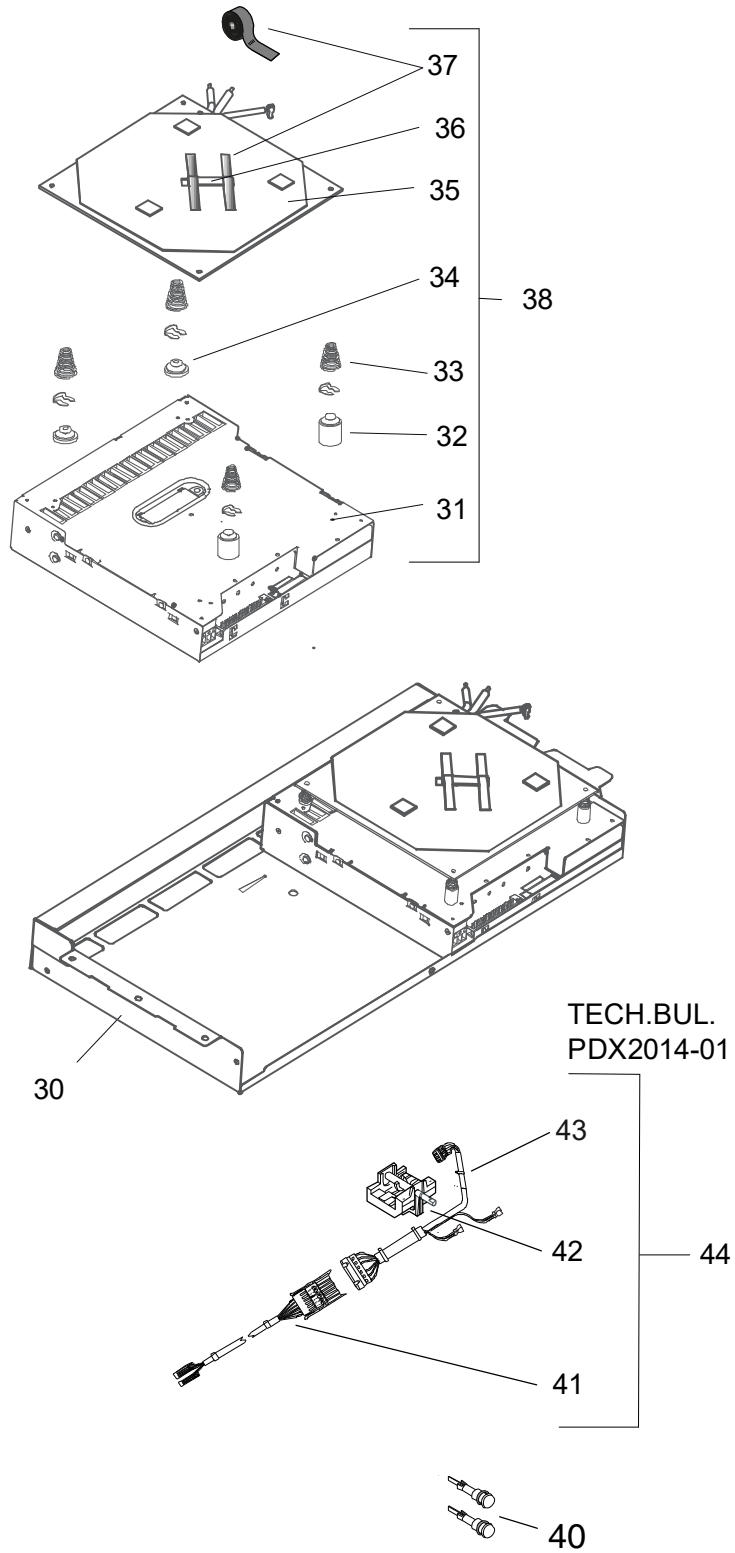

PIANO DI COTTURA ORIZZONTALE INDUZIONE TOP E700XP
HORIZONTAL INDUCTION COOK TOP E700XP