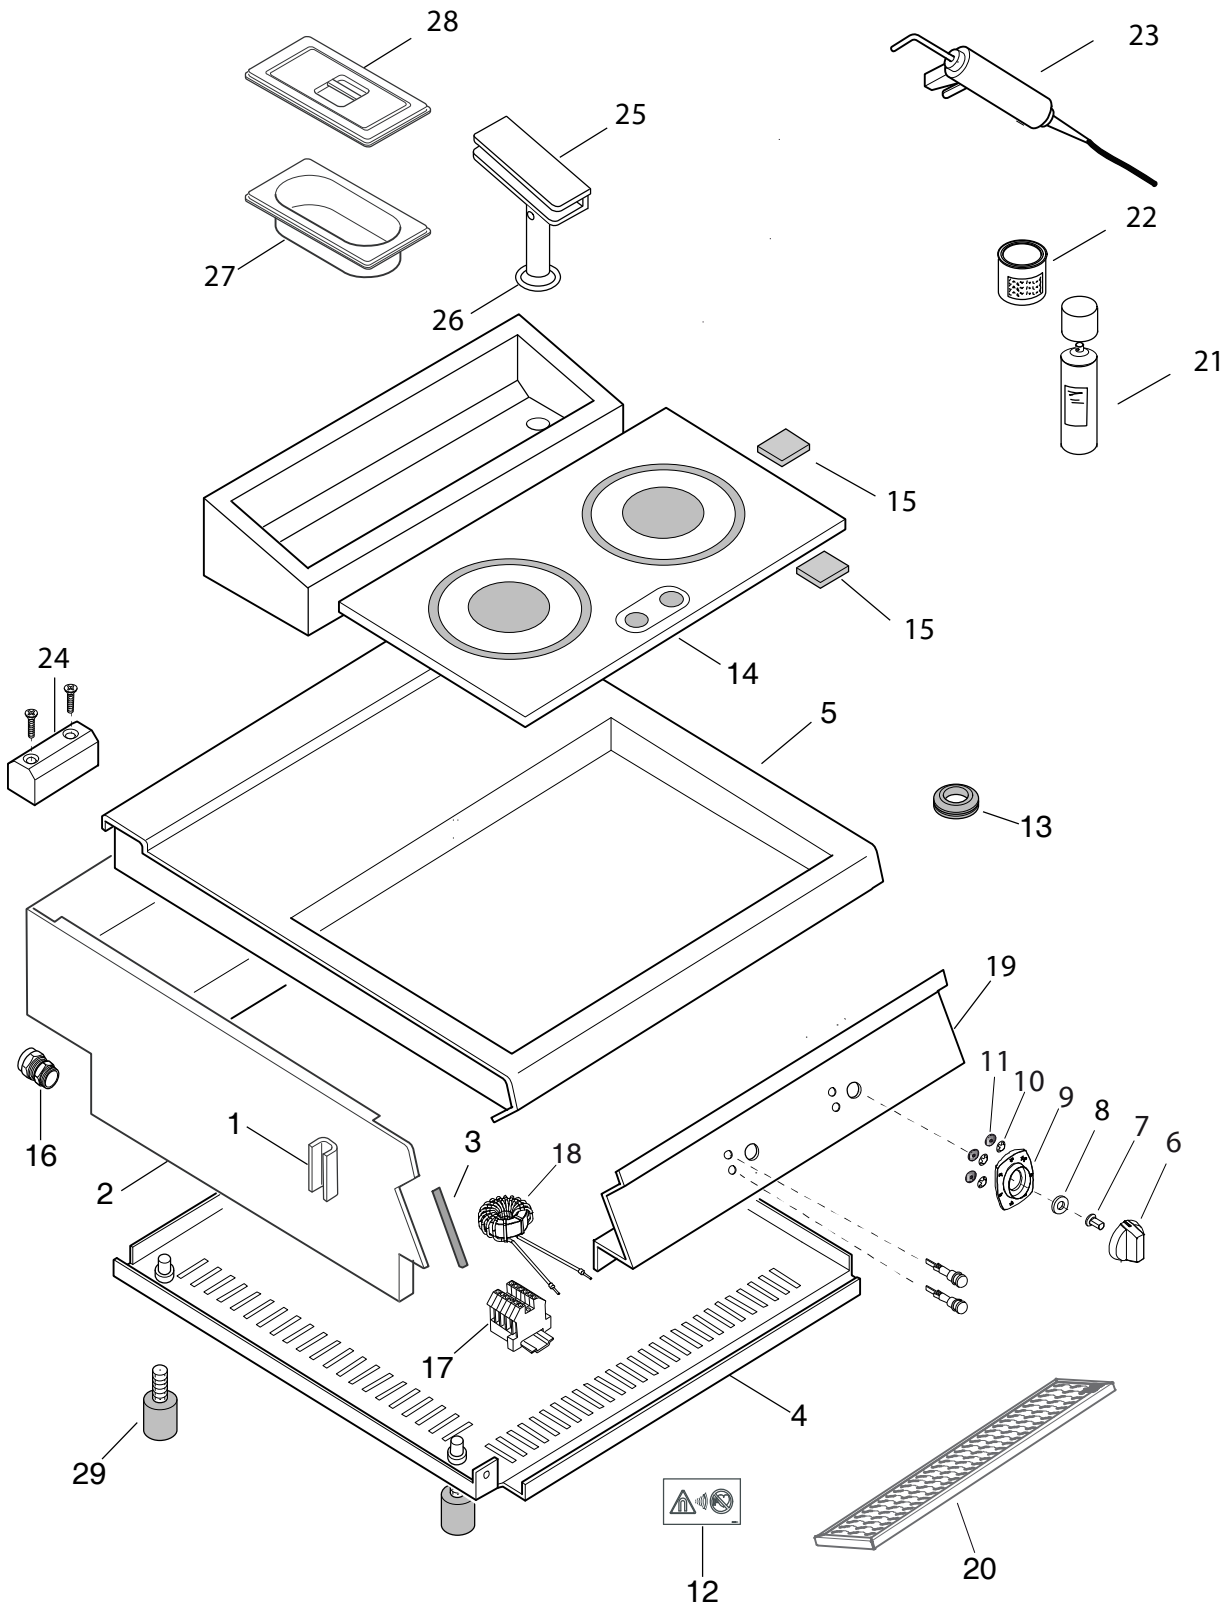

**PIANO DI COTTURA ORIZZONTALE INDUZIONE TOP E700XP
HORIZONTAL INDUCTION COOK TOP E700XP**

PNC	Model	Ref	Brand	Version	Notes
371023	E7INEH2F0P	a	ELX	EL	10KW 800MM
372023	Z7INEH2F0P	b	ZAN	EL	10KW 800MM

Pag	Index	Indice	Note:
2	Cabinet componets	Componenti mobile	-
3	Induction Up to Ser. Nr. 4281 (2014)	Induzione fino a Ser. Nr. 4281 (2014)	Refer to Tech.Bulletin : PDX2014-01
4	Induction From Ser. Nr. . 4291 (2014)	Induzione da Ser. Nr. . 4291 (2014)	Refer to Tech.Bulletin : PDX2017-01 - PDX2019-01
5/6	Spare parts list	Liste ricambi	BOLD: Last Change / Grassetto= Ultima modifica

Brand/Marchio: All
Factory code: 9PDX

From Ser. Nr. 116 (2011) Up to Ser. Nr.	Ed. document pubblication . 2017 - 03 Ed. page revision 2021-01	Page 1	Doc. N° 59785DR00

PIANO DI COTTURA ORIZZONTALE INDUZIONE TOP E700XP
HORIZONTAL INDUCTION COOK TOP E700XP