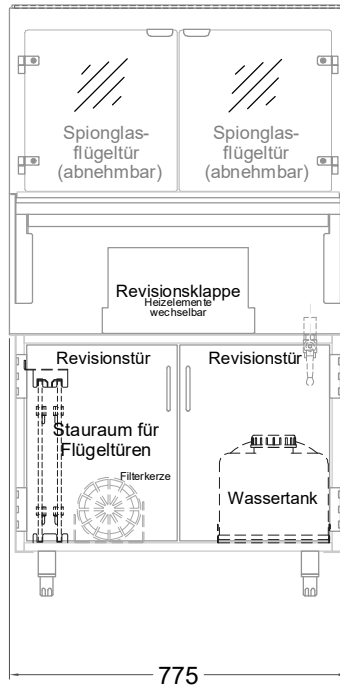

Masszeichnung

Einbauwärmeveritine **BASIC Plus E-78-45 PRO**

(Bedienseite)

(Seitenansicht)

(Kundenseite)

(Grundriss)

LEGENDE:

LED	= LED-Beleuchtung
WB	= Wärmebrücke
HP	= Heizplatte

[Art.Nr.: 521411]

Basic Plus E-78-45 PRO

(Detail "Easy Change")

(Detail Spiegelsystem)