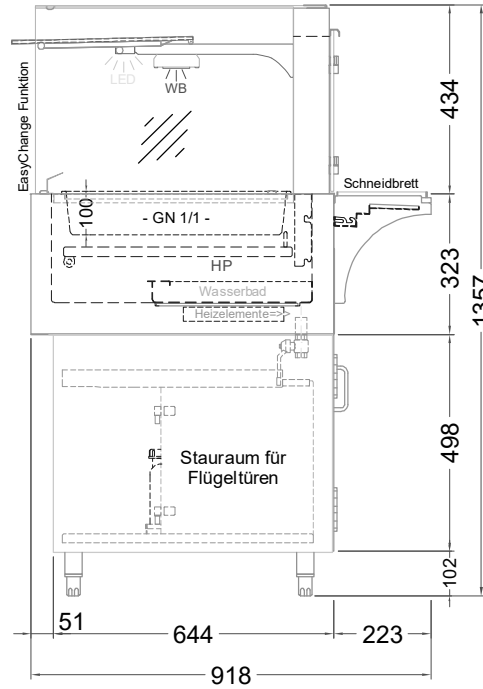

Masszeichnung

Einbauwärmeveritine **BASIC Plus E-78-45 PRO**

(Bedienseite)

(Seitenansicht)

(Kundenseite)

(Grundriss)

LEGENDE:

LED	= LED-Beleuchtung
WB	= Wärmebrücke
HP	= Heizplatte

[Art.Nr.: 521411]

Basic Plus E-78-45 PRO

(Detail "Easy Change")

(Detail Spiegelsystem)