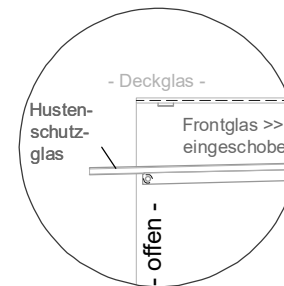

Masszeichnung

Einbauwärmeveritine **BASIC Plus E-78-45 PRO**

(Bedienseite)

(Seitenansicht)

(Kundenseite)

(Grundriss)

LEGENDE:

LED	= LED-Beleuchtung
WB	= Wärmebrücke
HP	= Heizplatte

[Art.Nr.: 521411]

Basic Plus E-78-45 PRO

(Detail "Easy Change")

(Detail Spiegelsystem)