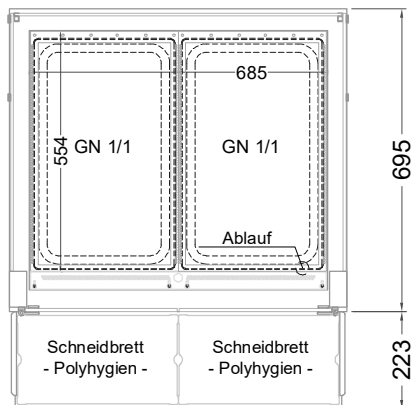

Masszeichnung

Einbauwärmeveritine **BASIC Plus E-78-45 PRO**

(Bedienseite)

(Seitenansicht)

(Kundenseite)

(Grundriss)

LEGENDE:

LED	= LED-Beleuchtung
WB	= Wärmebrücke
HP	= Heizplatte

[Art.Nr.: 521411]

Basic Plus E-78-45 PRO

(Detail "Easy Change")

(Detail Spiegelsystem)