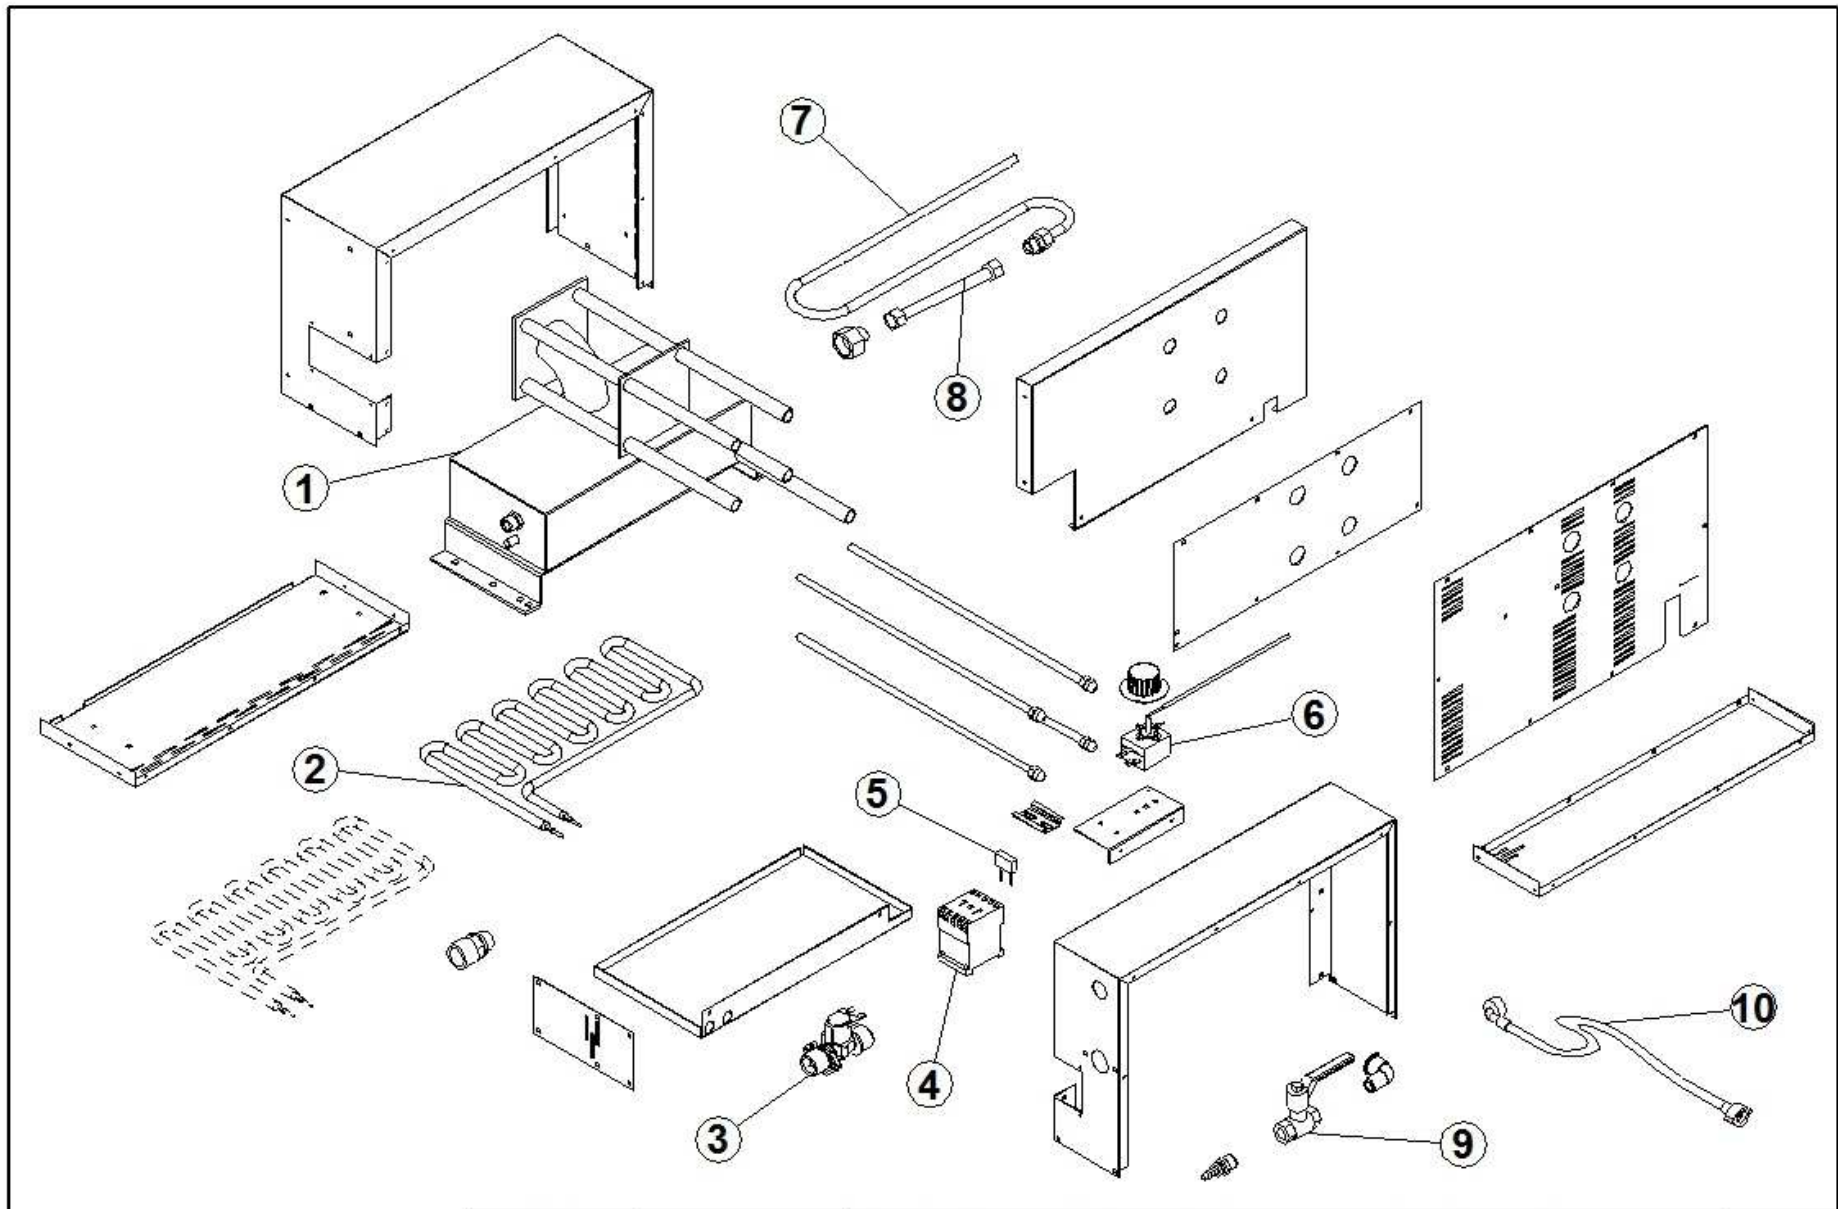

	Denominazione	Denomination	Designation	Bezeichnung	Denominación
2	Perno	Pin	Pivot	Bolzen	Perno
3	Blocchetto	Joint Plate	Platine	Fixierscheibe	Palastro
4	Vetro	Glass	Verre	Scheibe	Vidrio
6	Boccola	Bush	Douille	Büchse	Anillo
7	Perno	Pin	Pivot	Bolzen	Perno
8	Maniglia	Handle	Poignée	Griff	Manija
9	Cerniera Sn.	Left Hinge	Charnière Gauche	Linkes Scharnier	Bisagra Izquierda
10	Boccola	Bush	Douille	Büchse	Anillo
11	Molla	Spring	Ressort	Feder	Muelle
20	Frontale cappa	Hood front	Partie frontale hotte	Frontseite haube	Frontal campana
24	Etichetta	Label-	Etiquette	Etikett-	Tarjeta-
25	Centralina	Power Card	Carte De Puissance	Leistungskarte	Tarjeta De Potencia
26	Etichetta	Label-	Etiquette	Etikett-	Tarjeta-
27	Centralina	Power Card	Carte De Puissance	Leistungskarte	Tarjeta De Potencia
28	Sportello	Door	Porte	Tür	Puerta
29	Pannello	Panel	Panneau	Panel	Panel
30	Pomello	Ball Knob	Pommeau	Kugelgriff	Pomo
31	Calotta	Cover	Calotte	Schutzhaube	Tapa
32	Lampadina	Bulb	Ampoule	Lampe	Lámpara
33	Termostato Di Sicurezza	Safety Thermostat	Thermostat De Sécurité	Sicherheits Thermostat	Termostato De Seguridad
34	Boccola	Bush	Douille	Büchse	Anillo
36	Interruttore	Switch	Interrupteur	Schalter	Interruptor
37	Morsetto	Terminal	Borne	Klammer	Borne
38	Morsetto	Terminal	Borne	Klammer	Borne
41	Resistenza Platea	Floor Heating Element	Résistance Sol	Widerstand Unten	Resistencia De La Parte Inferior
43	Trasformatore	Transformer	Transformateur	Transformator	Transformador
44	Portalamпада	Lamp Holder	Douille	Lampensockel	Portalámparas
45	Termocoppia E Morsetto	Thermocouple And Clamp	Thermocouple Et Borne	Thermoelement Und Klemme	Termopar Y Borne
48	Teleruttore	Remote Control Switch	Télerupteur	Fernschalter	Telerruptor
50	Soppressore	Suppressor	Suppresseur	Fanggitter	Supresor
51	Morsettiera	Terminals Board	Platine Des Bornes	Klemmkaste	Bornera
52	Resistenza Cielo	Ceiling Heating Element	Résistance Ciel	Widerstand Oben	Resistencia De La Parte Superior
54	Piano In Lamiera Bugnata	Embossed Plate Floor	Plan En Tôle Gaufrée	Backboden Aus Bossiertem Blech	Superficie De Chapa Almohadillada
55	Piano Refrattario	Refractory Floor	Plan Réfractaire	Backboden Aus Schamotte	Superficie Refractaria
56	Cerniera destra.	Right Hinge	Charnière Droite	Rechtes Scharnier	Bisagra Derecha
57	Aspiratore Vapori	Vapour Exhaust Fan	Aspirateur Vapeurs	Dampfabsauggebläse	Aspirador De Los Vapores
58	Interruttore	Switch	Interrupteur	Schalter	Interruptor
59	Leva	Lever	Levier	Hebel	Palanca
			73340380	P6/80E K – P60/80E C – P60/80E B	