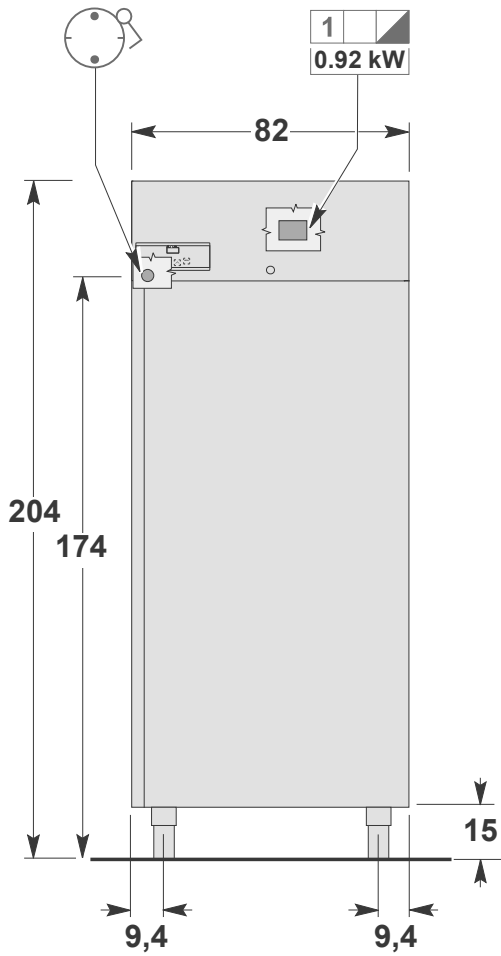

Masszeichnung

Backwarentiefkühlschrank BLF 860

**Morsettiera**  
 Terminal board  
 Plaque à bornes  
 Klembrett  
 Tablero de bornes

**Spina**  
 Plug  
 Fiche  
 Stecke  
 Clavija