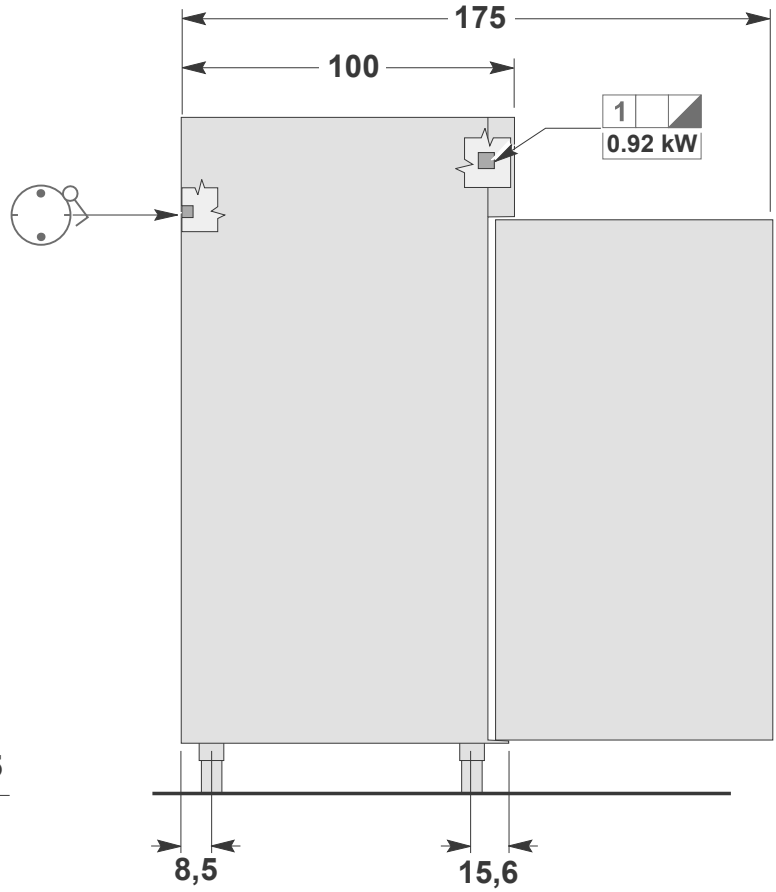

Masszeichnung

Backwarentiefkühlschrank BLF 860

**Morsettiera**  
 Terminal board  
 Plaque à bornes  
 Klembrett  
 Tablero de bornes

**Spina**  
 Plug  
 Fiche  
 Stecke  
 Clavija