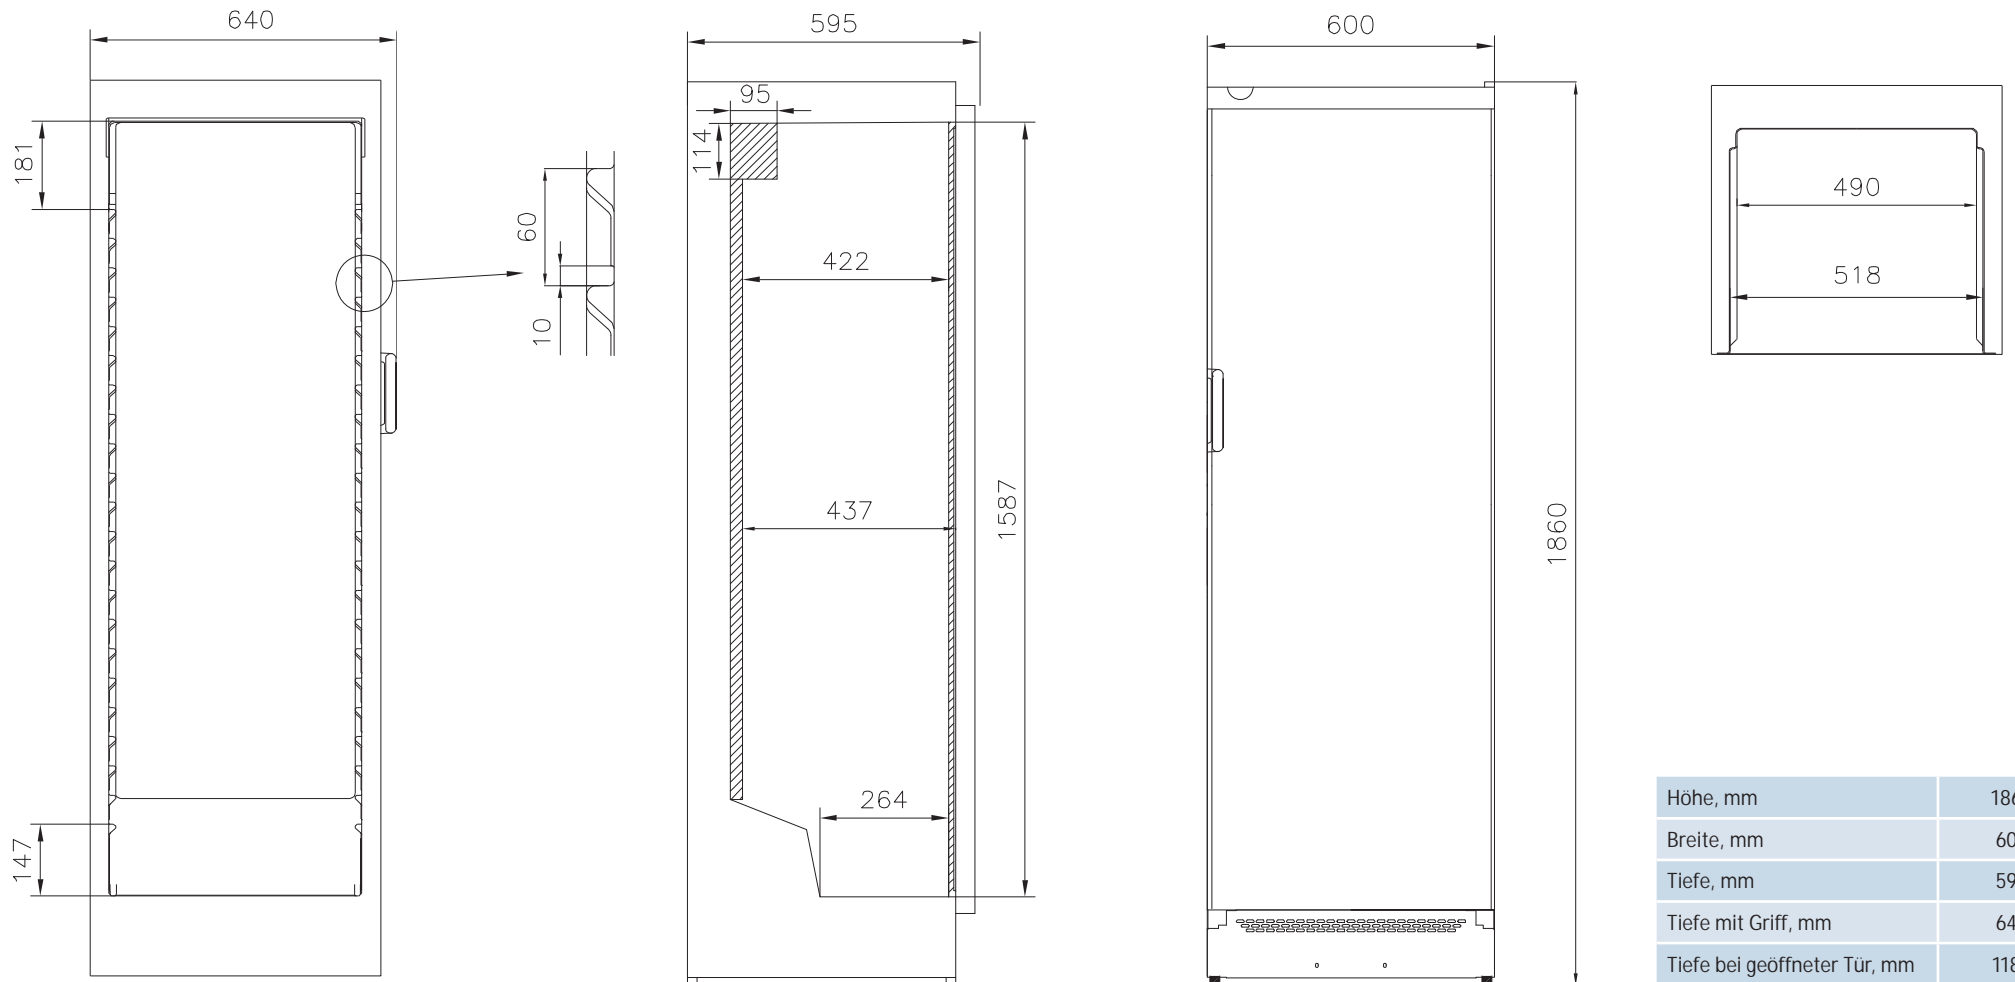

# Masszeichnung

## Gewerbekühlschrank KU 407

[Artikel-Nr.: 477600471]

Höhe, mm	1860
Breite, mm	600
Tiefe, mm	595
Tiefe mit Griff, mm	640
Tiefe bei geöffneter Tür, mm	1180