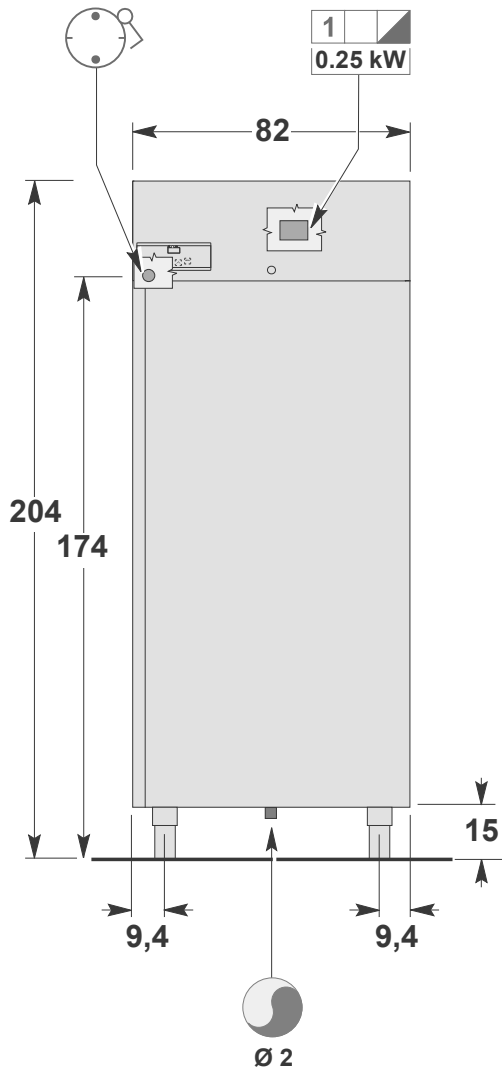

Masszeichnung

Backwarenkühlschrank BKU 860

 Scarico acqua
Water drain
Vidage eau
Wasserabfluss
Evacuacion agua

 Morsettiera
Terminal board
Plaque à bornes
Klembrett
Tablero de bornes

 Spina
Plug
Fiche
Stecke
Clavija