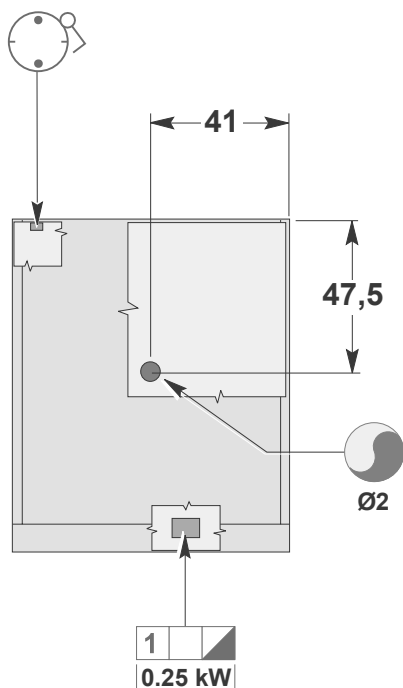

Masszeichnung

Backwarenkühlschrank BKU 860

 Scarico acqua
Water drain
Vidage eau
Wasserabfluss
Evacuacion agua

 Morsettiera
Terminal board
Plaque à bornes
Klembrett
Tablero de bornes

 Spina
Plug
Fiche
Stecke
Clavija