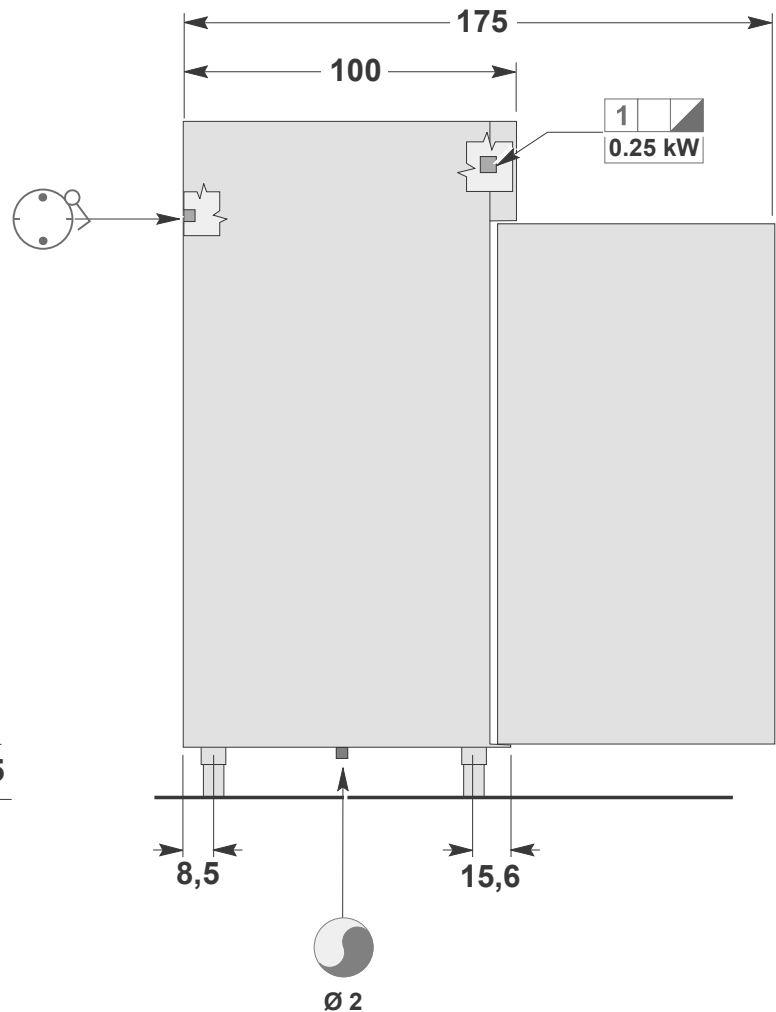

Masszeichnung

Backwarenkühlschrank BKU 860

 Scarico acqua
Water drain
Vidage eau
Wasserabfluss
Evacuacion agua

 Morsettiera
Terminal board
Plaque à bornes
Klembrett
Tablero de bornes

 Spina
Plug
Fiche
Stecke
Clavija