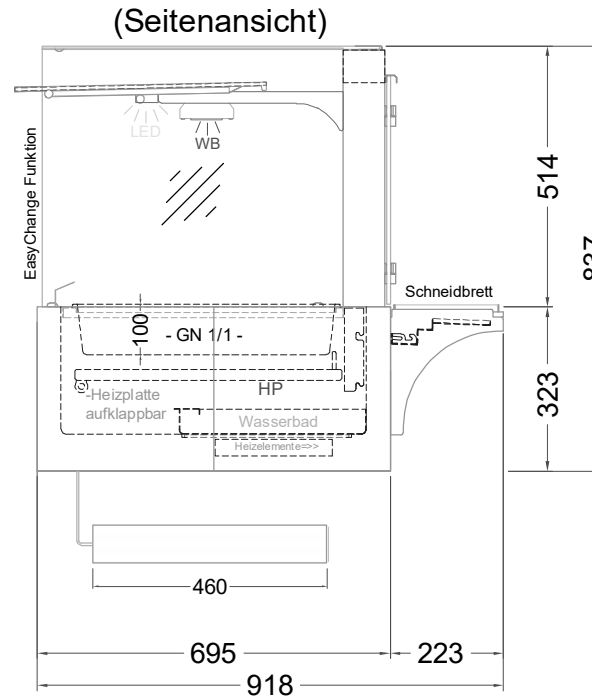

Masszeichnung

Einbauwärmevitrine BASIC E-78-53 PRO

(Detail "Easy Change") (Detail Spiegelsystem)

LEGENDE:
LED = LED-Beleuchtung
WB = Wärmebrücke
HP = Heizplatte

[Art.Nr.: 521111]

Basic E-78-53 PRO

* OPTIONAL: mit Bodenablauf 00529111