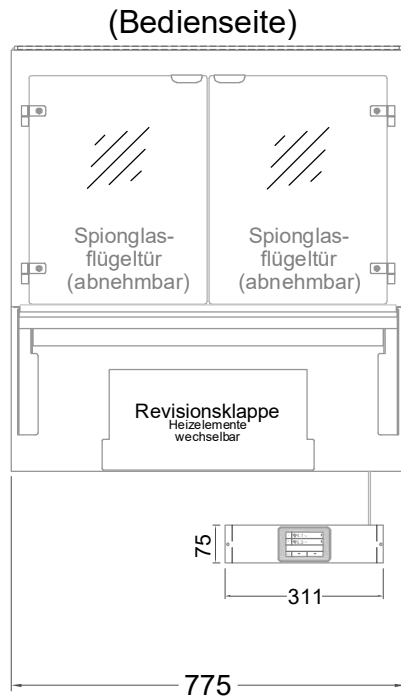

Masszeichnung

Einbauwärmevitrine BASIC E-78-53 PRO

(Detail "Easy Change") (Detail Spiegelsystem)

LEGENDE:
LED = LED-Beleuchtung
WB = Wärmebrücke
HP = Heizplatte

[Art.Nr.: 521111]

Basic E-78-53 PRO

* OPTIONAL: mit Bodenablauf 00529111