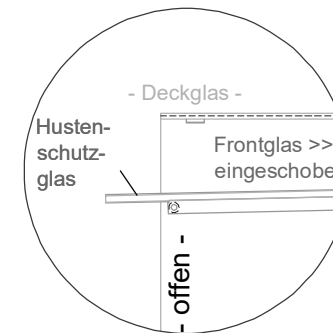

Masszeichnung

Einbauwärmevitrine BASIC E-78-53 PRO

(Detail "Easy Change") (Detail Spiegelsystem)

LEGENDE:
LED = LED-Beleuchtung
WB = Wärmebrücke
HP = Heizplatte

[Art.Nr.: 521111]

Basic E-78-53 PRO

* OPTIONAL: mit Bodenablauf 00529111