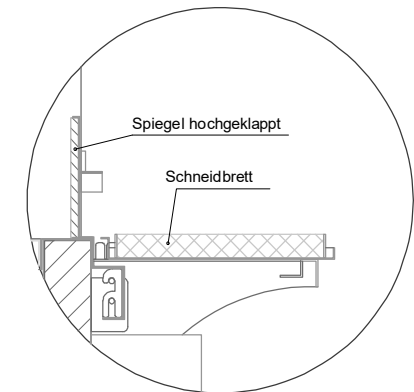

Masszeichnung

Einbauwärmevitrine BASIC E-78-53 PRO

(Detail "Easy Change") (Detail Spiegelsystem)

LEGENDE:
LED = LED-Beleuchtung
WB = Wärmebrücke
HP = Heizplatte

[Art.Nr.: 521111]

Basic E-78-53 PRO

* OPTIONAL: mit Bodenablauf 00529111