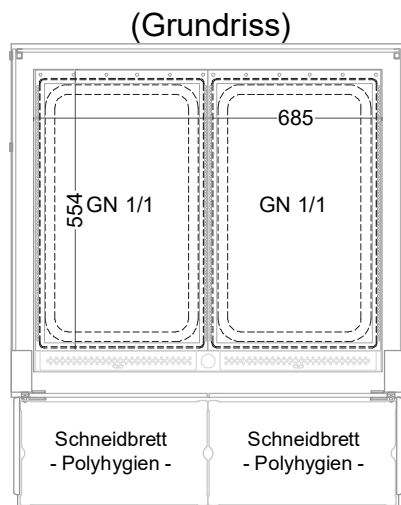

Masszeichnung

Einbauwärmevitrine BASIC E-78-53 PRO

(Detail "Easy Change") (Detail Spiegelsystem)

LEGENDE:
LED = LED-Beleuchtung
WB = Wärmebrücke
HP = Heizplatte

[Art.Nr.: 521111]

Basic E-78-53 PRO

* OPTIONAL: mit Bodenablauf 00529111