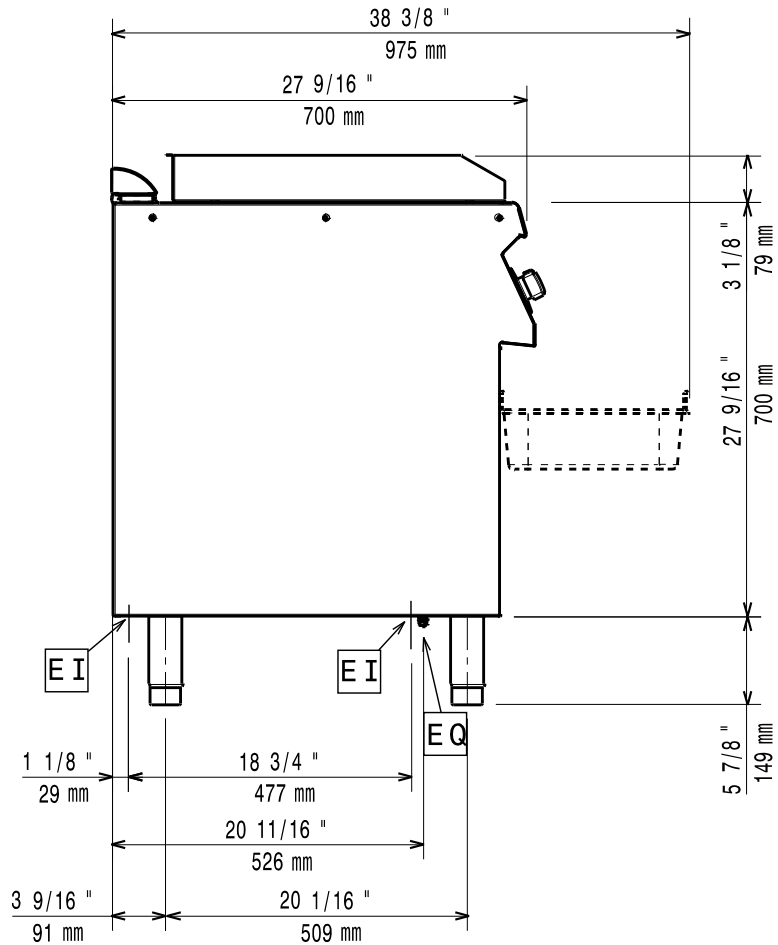

# Masszeichnung

## Elektro-Bratplatte EVO 700 EBP7 / GL1HUO

[Art. 406372348]

[Seitenansicht]

[Vorderansicht]

[Draufsicht]