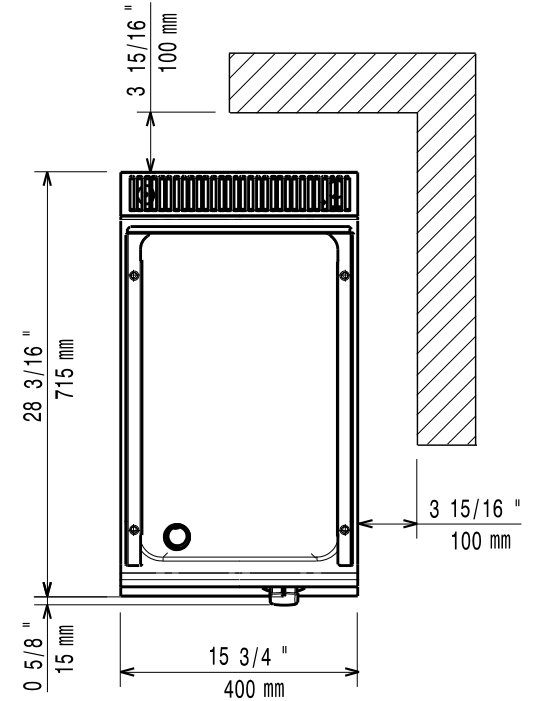

## Elektro-Bratplatte EVO 700 EBP7 / GL1HUO

[Art. 406372348]

[Seitenansicht]

[Vorderansicht]

[Draufsicht]