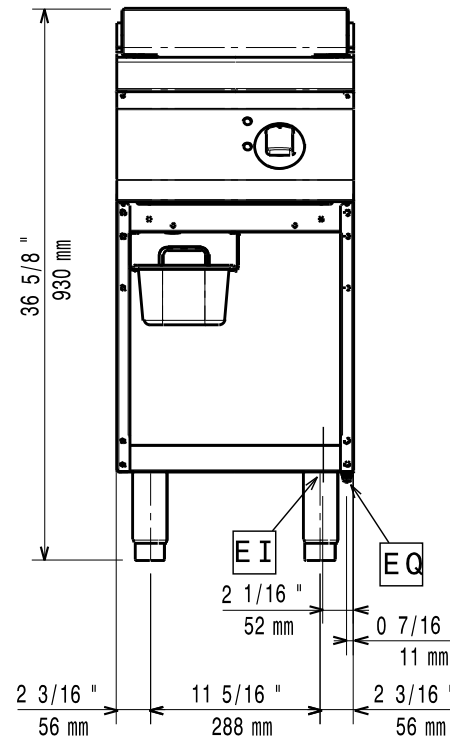

# Masszeichnung

## Elektro-Bratplatte EVO 700 EBP7 / GL1HUO

[Art. 406372348]

[Seitenansicht]

[Vorderansicht]

[Draufsicht]