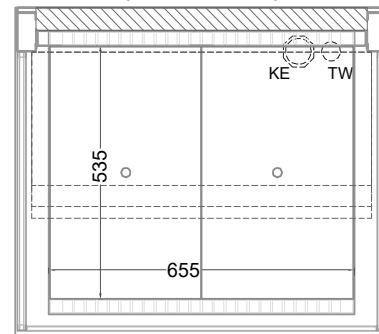

Masszeichnung

Einbaukühlvitrine Green OS-80-89-Z RG Rollo

CONCEPT-LINE

(Vorderseite)

(Seitenansicht) Rollo

(Grundriss)

[Art.Nr.: 358475]

Green OS-80-89-Z RG Rollo