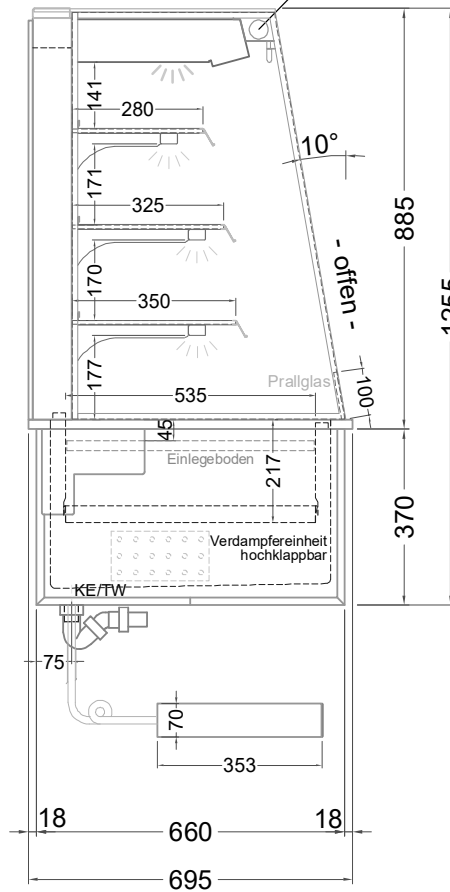

Masszeichnung

Einbaukühlvitrine Green OS-80-89-Z RG Rollo

CONCEPT-LINE

(Vorderseite)

(Seitenansicht) Rollo

(Grundriss)

[Art.Nr.: 358475]

Green OS-80-89-Z RG Rollo