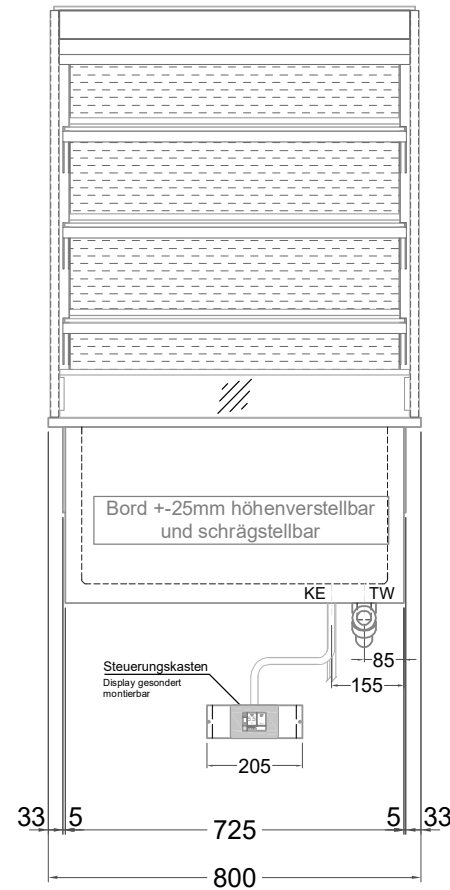

Masszeichnung

Einbaukühlvitrine Green OS-80-89-Z RG Rollo

CONCEPT-LINE

(Vorderseite)

(Seitenansicht) Rollo

(Grundriss)

[Art.Nr.: 358475]

Green OS-80-89-Z RG Rollo