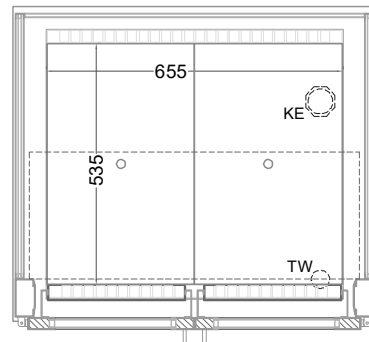

## Einbaukühlvitrine Green OR-80-55-E R290

(Bedienseite)

(Seitenansicht)

(Kundenseite)

(Grundriss)

TW = Tauwasserablauf DNØ30  
KE = Kälte-Elektro

[Art.Nr.: 357500]

**Green OR-80-55-E R290**