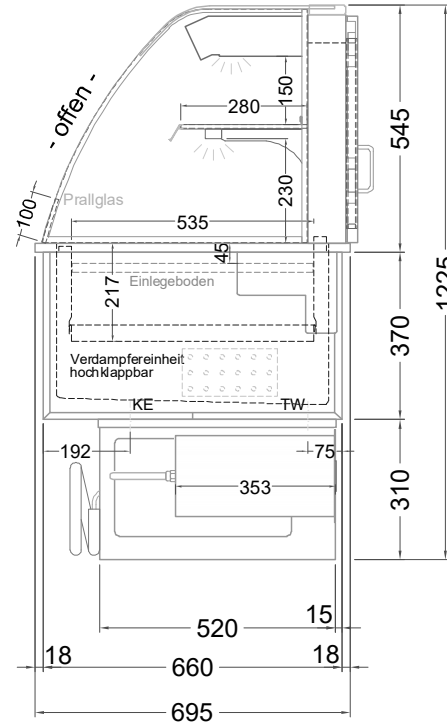

# Masszeichnung

## Einbaukühlvitrine Green OR-80-55-E R290

(Bedienseite)

(Seitenansicht)

(Kundenseite)

(Grundriss)

TW = Tauwasserablauf DNØ30  
KE = Kälte-Elektro

[Art.Nr.: 357500]

**Green OR-80-55-E R290**