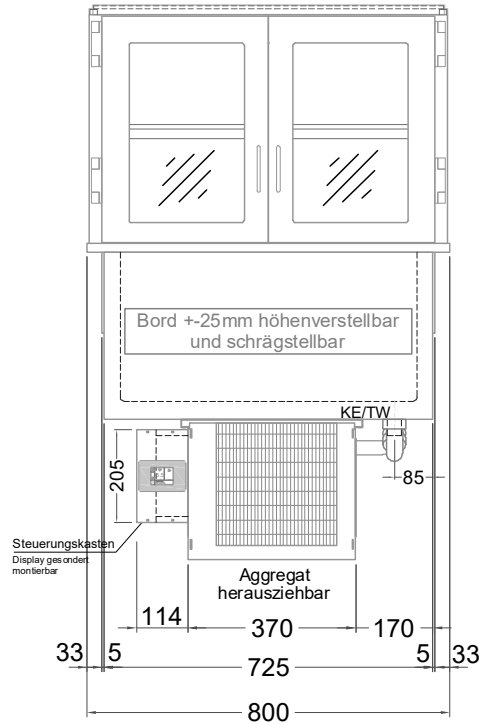

# Masszeichnung

## Einbaukühlvitrine Green OR-80-55-E R290

(Bedienseite)

(Seitenansicht)

(Kundenseite)

(Grundriss)

TW = Tauwasserablauf DNØ30  
KE = Kälte-Elektro

[Art.Nr.: 357500]

**Green OR-80-55-E R290**