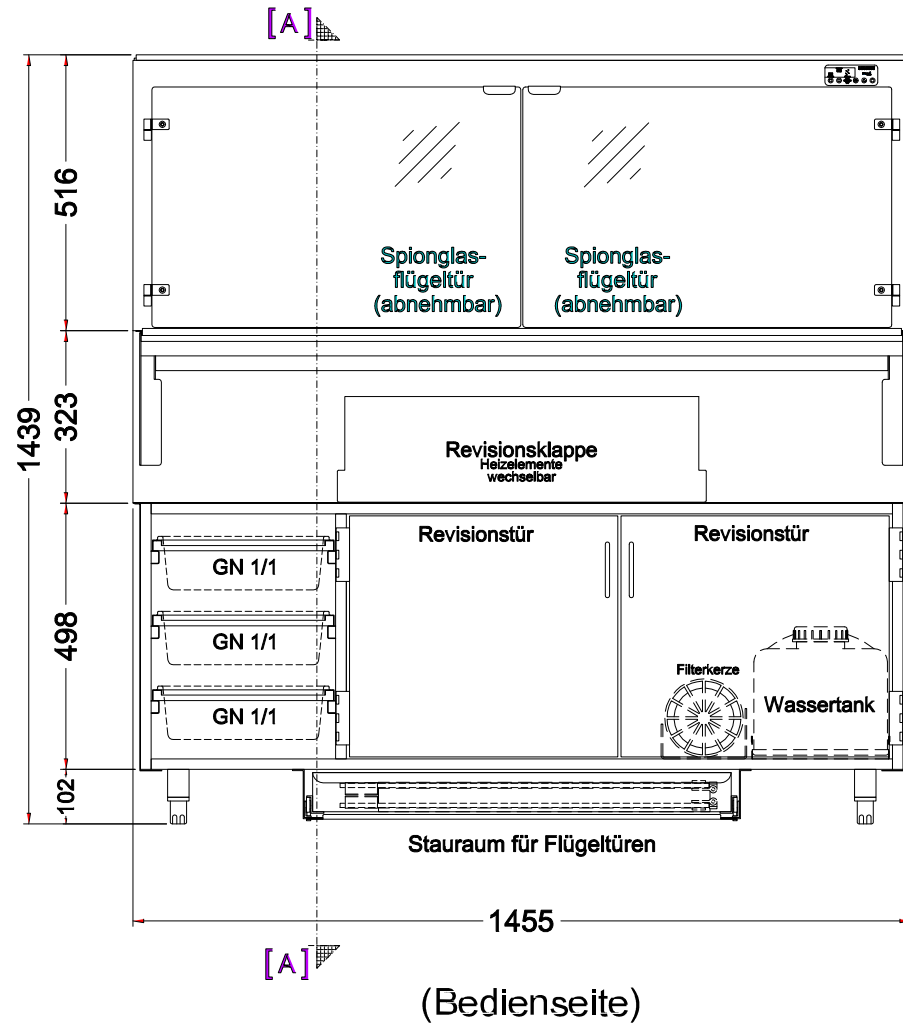

# Masszeichnung

## Einbauwärmevitrine BASIC Plus S-146-53 - PRO

[Art. 484521223]

(Grundriss)

(Detail "Easy Change")

(Detail Spiegelsystem)