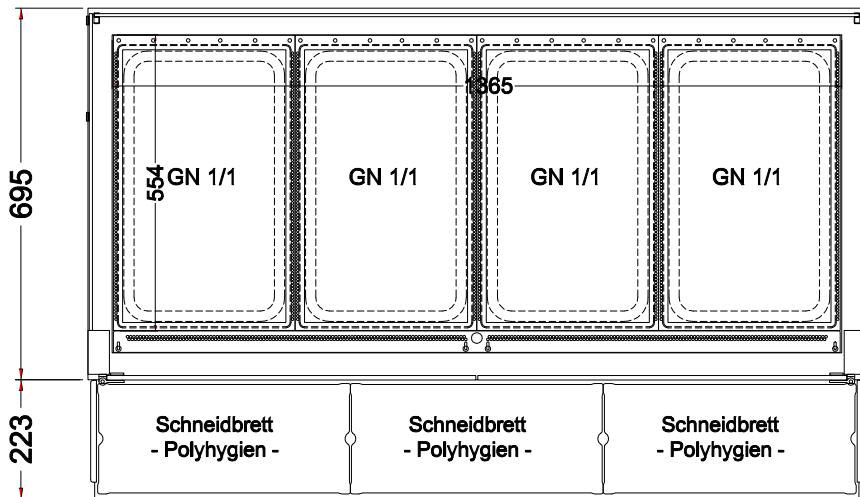

# Masszeichnung

## Einbauwärmevitrine BASIC Plus S-146-53 - PRO

[Art. 484521223]

(Grundriss)

(Detail "Easy Change")

(Detail Spiegelsystem)