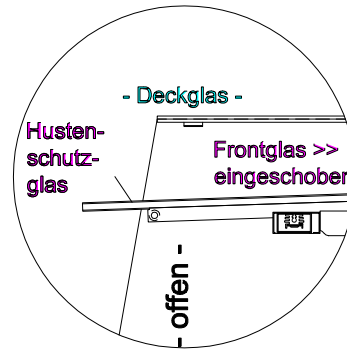

## Einbauwärmevitrine BASIC Plus S-146-53 - PRO

[Art. 484521223]

(Grundriss)

(Detail "Easy Change")

(Detail Spiegelsystem)