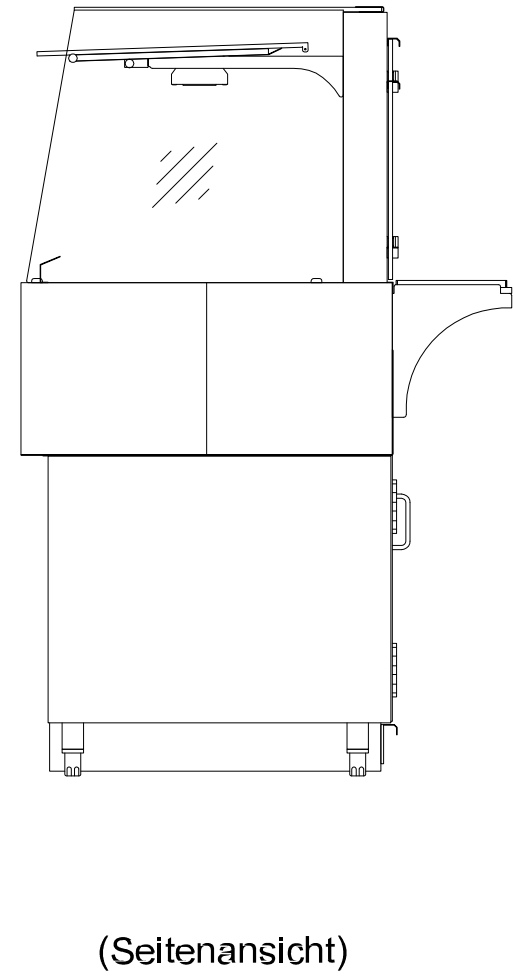

# Masszeichnung

## Einbauwärmevitrine BASIC Plus S-146-53 - PRO

[Art. 484521223]

(Grundriss)

(Detail "Easy Change")

(Detail Spiegelsystem)