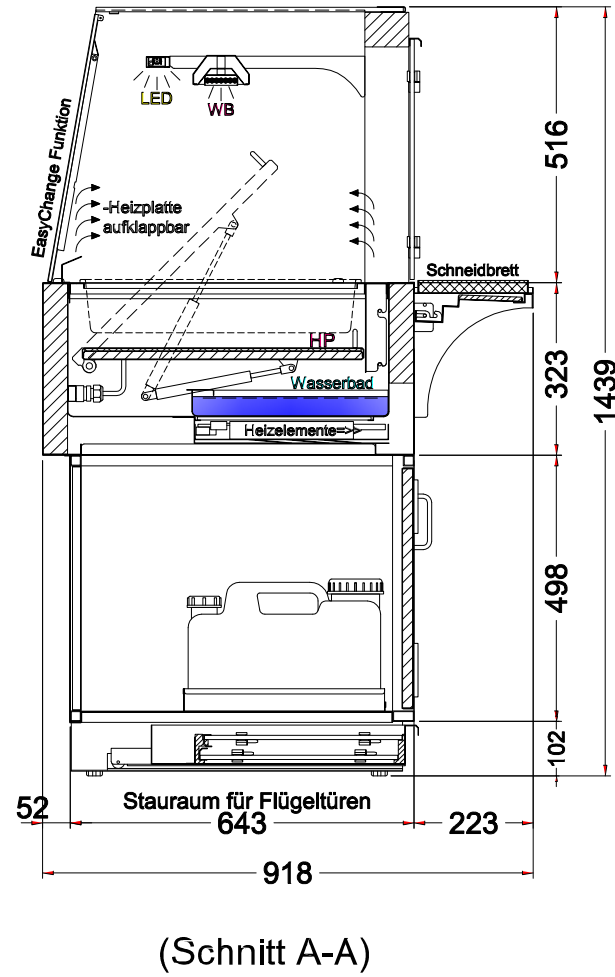

# Masszeichnung

## Einbauwärmevitrine BASIC Plus S-146-53 - PRO

[Art. 484521223]

(Grundriss)

(Detail "Easy Change")

(Detail Spiegelsystem)