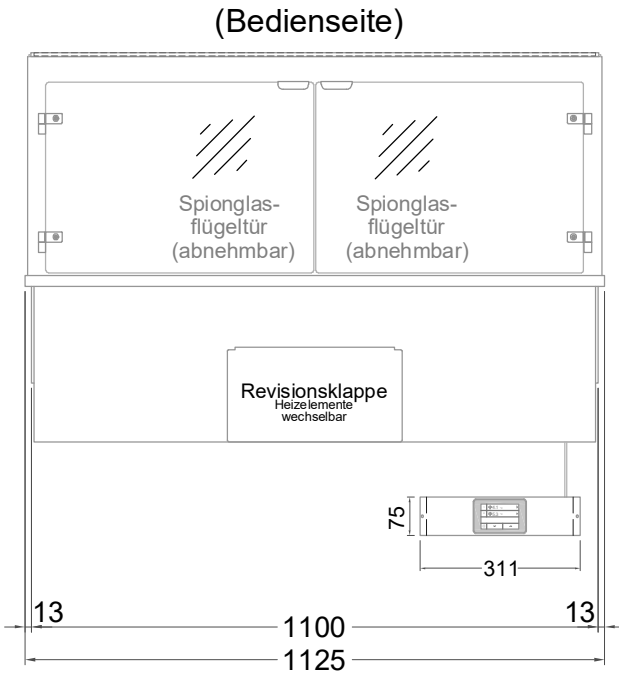

Masszeichnung

Einbauwärmeveritine BASIC E-112-45 Drop-In

LEGENDE:
LED = LED-Beleuchtung
WB = Wärmebrücke
HP = Heizplatte

[Art.Nr.: 522312]

Basic E-112-45 Drop-In

* OPTIONAL: mit Bodenablauf 00529111

(Detail "Easy Change")