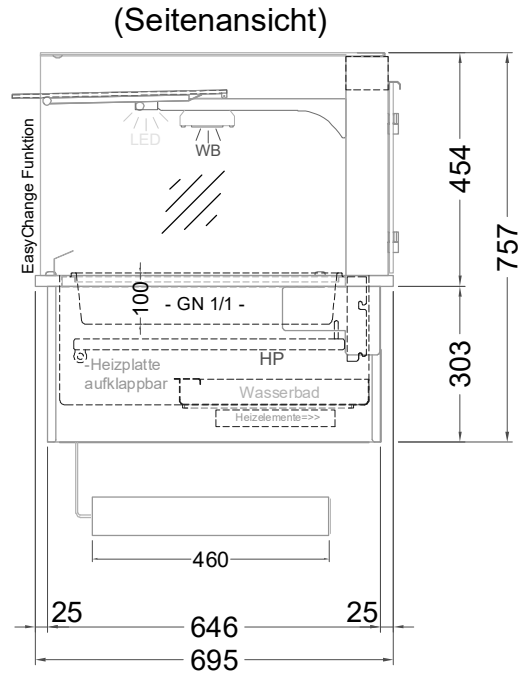

Masszeichnung

Einbauwärmeveritine BASIC E-112-45 Drop-In

LEGENDE:
LED = LED-Beleuchtung
WB = Wärmebrücke
HP = Heizplatte

[Art.Nr.: 522312]

Basic E-112-45 Drop-In

* OPTIONAL: mit Bodenablauf 00529111

(Detail "Easy Change")