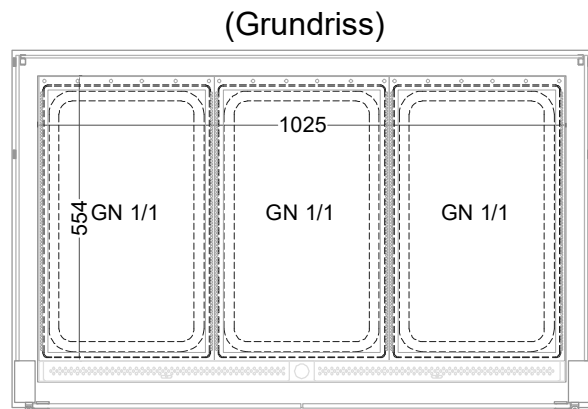

Masszeichnung

Einbauwärmeveritine BASIC E-112-45 Drop-In

LEGENDE:
LED = LED-Beleuchtung
WB = Wärmebrücke
HP = Heizplatte

[Art.Nr.: 522312]

Basic E-112-45 Drop-In

* OPTIONAL: mit Bodenablauf 00529111

(Detail "Easy Change")