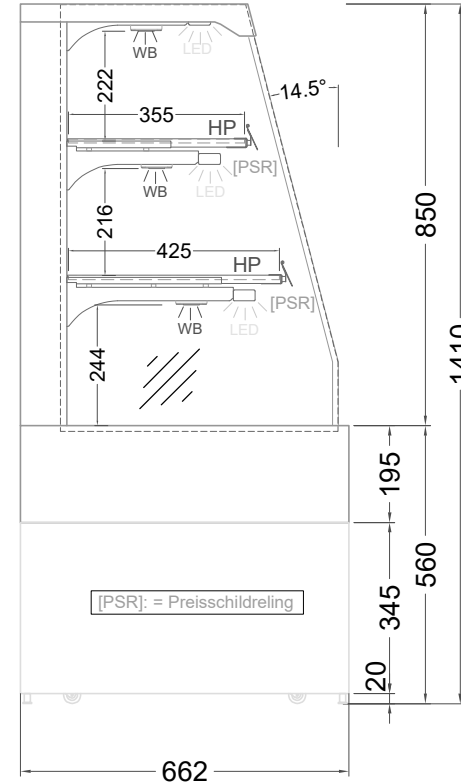

Masszeichnung

Wärmeregal CALEO HOT 80

NordCap®

CONCEPT-LINE

(Vorderseite)

(Seitenansicht)

(Grundriss)

[Art.Nr.: 536301]

Caleo HOT 80

LEGENDE:
LED = LED-Beleuchtung
WB = Wärmebrücke
HP = Heizplatte