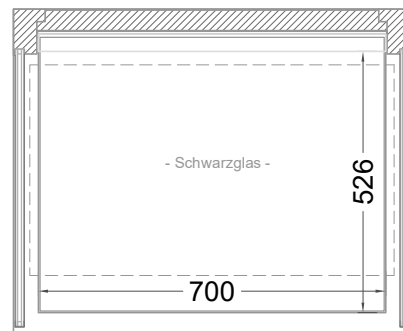

Masszeichnung

Wärmeregal CALEO HOT 80

NordCap®

CONCEPT-LINE

(Vorderseite)

(Seitenansicht)

(Grundriss)

[Art.Nr.: 536301]

Caleo HOT 80

LEGENDE:
LED = LED-Beleuchtung
WB = Wärmebrücke
HP = Heizplatte