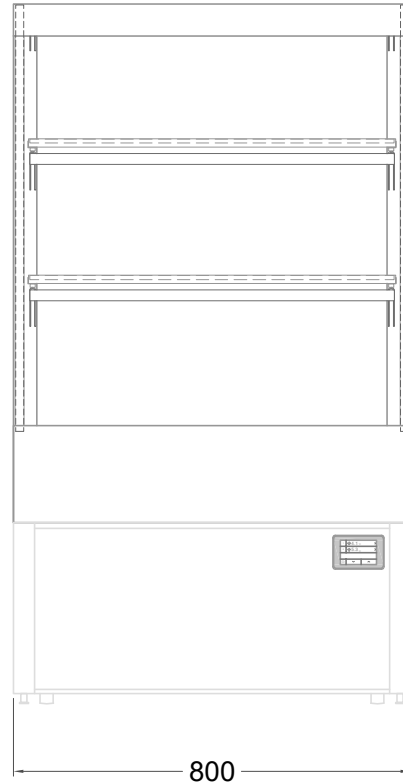

Masszeichnung

Wärmeregal CALEO HOT 80

NordCap®

CONCEPT-LINE

(Vorderseite)

(Seitenansicht)

(Grundriss)

[Art.Nr.: 536301]

Caleo HOT 80

LEGENDE:
LED = LED-Beleuchtung
WB = Wärmebrücke
HP = Heizplatte