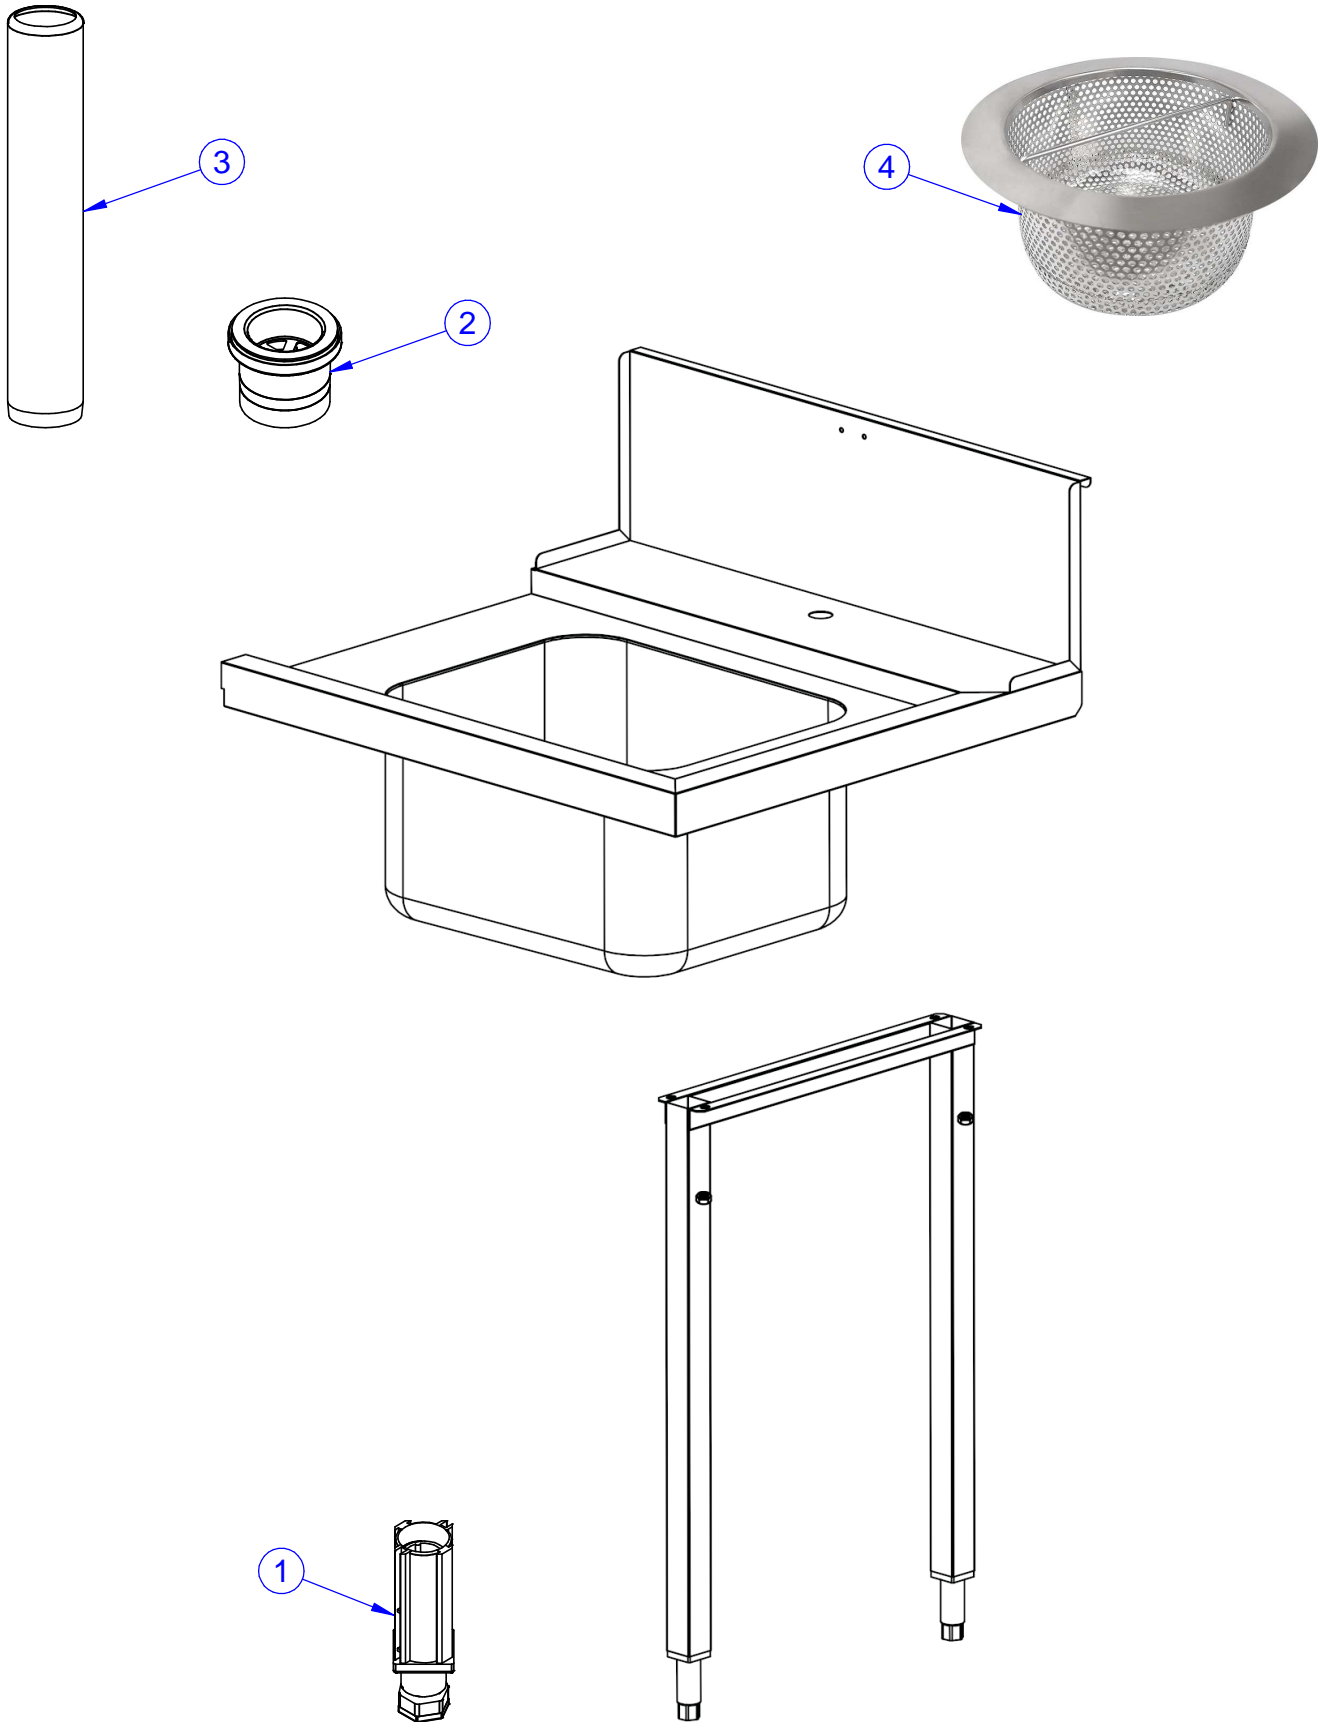

Ersatzteilliste-Explosionszeichnung

Kompakt-Vorwaschtisch **BHHPTB12R**

[Art. 406865308]

**TAVOLO PRELAVAGGIO CON VASCA
PREWASH TABLE WITH BOWL**

PNC	MODEL	L = mm	H = mm	REF	PNC	MODEL	L = mm	H = mm	REF
865306		800	745	a	865402		900	705	s
865307		800	745	b	865403		900	705	t
865308		1200	745	c	865404		1200	705	u
865309		1200	745	d	865405		1200	705	w
865310		1400	745	e	865406		1300	705	x
865311		1400	745	f	865407		1300	705	y
865312		1800	745	g	865408		1600	705	z
865313		1800	745	h	865409		1600	705	a1
865314		1200	745	i	865410		1200	705	b1
865315		1200	745	j	865411		1200	705	c1
865328		1200	745	k	865412		1700	705	d1
865329		1200	745	l	865413		1700	705	e1
865332		1800	745	m	865425		1600	705	f1
865333		1800	745	n	865426		1600	705	g1
865357		900	745	o					
865358		1400	745	p					
865361		900	745	q					
865362		1400	745	r					

Pag.	Descrizione	Description
1	Indice	Index
2-3	Disegni	Drawings
4	Lista ricambi	Spare parts list

Model / Modello: HT - RT

TAVOLO PRELAVAGGIO CON VASCA - HT
HT - PREWASH TABLE WITH BOWL

TAVOLO PRELAVAGGIO CON VASCA - RT
RT - PREWASH TABLE WITH BOWL

3

2

1

TAVOLO PRELAVAGGIO CON VASCA - HT
HT - PREWASH TABLE WITH BOWL

POS	Validità dal 18/02/2019	COD	DESCRIZIONE	DESCRIPTION	Alias code	NOTES/REF.
1		0PEA26	Piedino inox/nylon 40x40 H100	Feet inox/nylon 40x40 H100	400688001	a,b,c,d,e,f,g,h,i,j,k,l,m, n,o,p,q,r,s,t,u,w ,x,y,z, a1,b1,c1,d1,e1,f1,g1
2		0PEB29	Piletta 2"	Piletta 2"	100100159	a,b,c,d,e,f,g,h,i,j,k,l,m, n,o,p,q,r,s,t,u,w ,x,y,z, a1,b1,c1,d1,e1,f1,g1
3		0PEA29	Troppo pieno 280	Troppo pieno 280	100100013	a,b,c,d,e,f,g,h,i,j,k,l,m, n,o,p,q,r,s,t,u,w ,x,y,z, a1,b1,c1,d1,e1,f1,g1
4			Filtro per Pozzetto		202400287	k,l,m,n,o,p,q,r