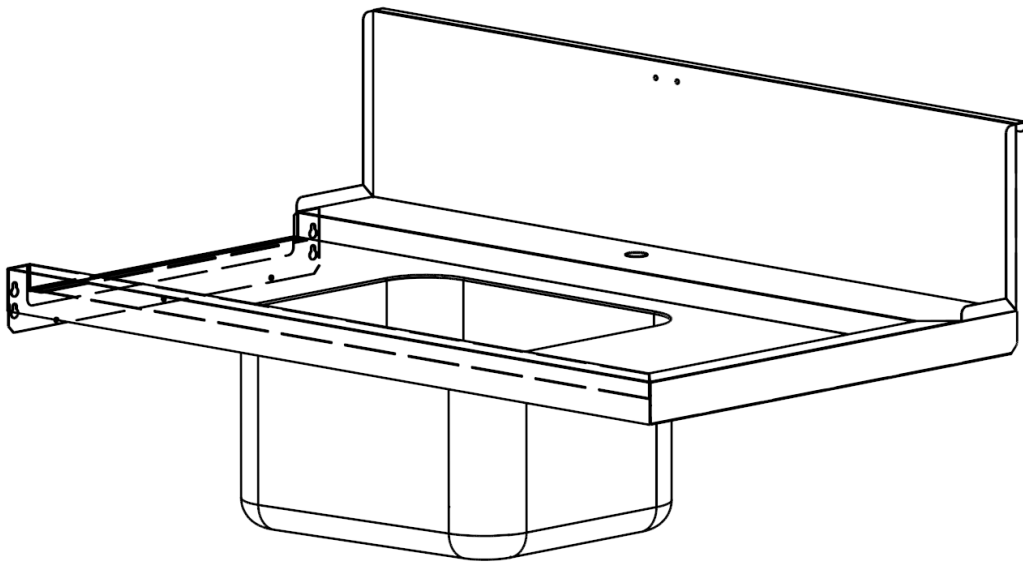

Ersatzteilliste-Explosionszeichnung

Kompakt-Vorwaschtisch **BHHPTB12R**

[Art. 406865308]

**TAVOLO PRELAVAGGIO CON VASCA
PREWASH TABLE WITH BOWL**

PNC	MODEL	L = mm	H = mm	REF	PNC	MODEL	L = mm	H = mm	REF
865306		800	745	a	865402		900	705	s
865307		800	745	b	865403		900	705	t
865308		1200	745	c	865404		1200	705	u
865309		1200	745	d	865405		1200	705	w
865310		1400	745	e	865406		1300	705	x
865311		1400	745	f	865407		1300	705	y
865312		1800	745	g	865408		1600	705	z
865313		1800	745	h	865409		1600	705	a1
865314		1200	745	i	865410		1200	705	b1
865315		1200	745	j	865411		1200	705	c1
865328		1200	745	k	865412		1700	705	d1
865329		1200	745	l	865413		1700	705	e1
865332		1800	745	m	865425		1600	705	f1
865333		1800	745	n	865426		1600	705	g1
865357		900	745	o					
865358		1400	745	p					
865361		900	745	q					
865362		1400	745	r					

Pag.	Descrizione	Description
1	Indice	Index
2-3	Disegni	Drawings
4	Lista ricambi	Spare parts list

Model / Modello: HT - RT

TAVOLO PRELAVAGGIO CON VASCA - HT
HT - PREWASH TABLE WITH BOWL

TAVOLO PRELAVAGGIO CON VASCA - RT
RT - PREWASH TABLE WITH BOWL

3

2

1

TAVOLO PRELAVAGGIO CON VASCA - HT
HT - PREWASH TABLE WITH BOWL

POS	Validità dal 18/02/2019	COD	DESCRIZIONE	DESCRIPTION	Alias code	NOTES/REF.
1		0PEA26	Piedino inox/nylon 40x40 H100	Feet inox/nylon 40x40 H100	400688001	a,b,c,d,e,f,g,h,i,j,k,l,m, n,o,p,q,r,s,t,u,w ,x,y,z, a1,b1,c1,d1,e1,f1,g1
2		0PEB29	Piletta 2"	Piletta 2"	100100159	a,b,c,d,e,f,g,h,i,j,k,l,m, n,o,p,q,r,s,t,u,w ,x,y,z, a1,b1,c1,d1,e1,f1,g1
3		0PEA29	Troppo pieno 280	Troppo pieno 280	100100013	a,b,c,d,e,f,g,h,i,j,k,l,m, n,o,p,q,r,s,t,u,w ,x,y,z, a1,b1,c1,d1,e1,f1,g1
4			Filtro per Pozzetto		202400287	k,l,m,n,o,p,q,r