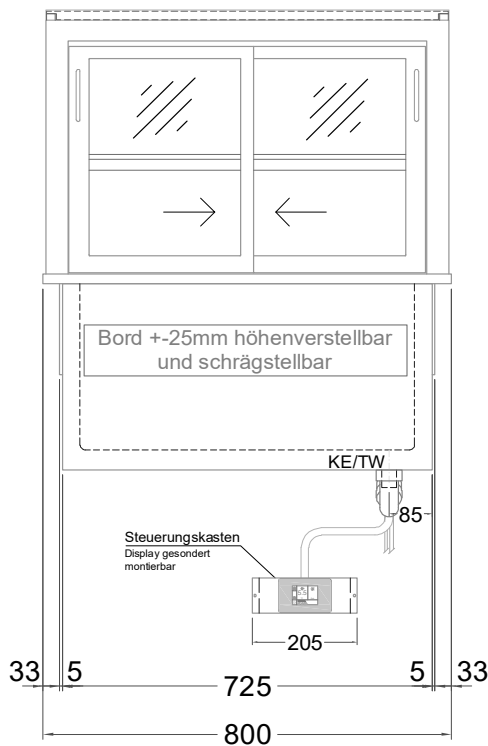

Masszeichnung

Einbaukühlvitrine Green GE-80-54-Z

(Bedienseite)

(Seitenansicht)

(Kundenseite)

(Grundriss)

TW = Tauwasserablauf DNØ30
KE = Kälte-Elektro

[Art.Nr.: 356415]

Green GE-80-54-Z