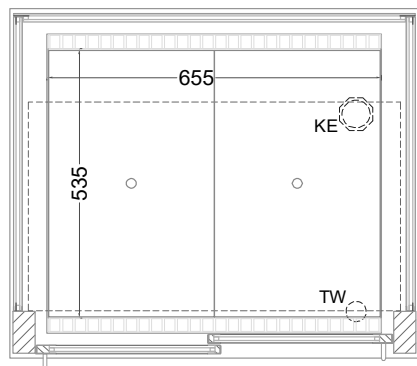

Masszeichnung

Einbaukühlvitrine Green GE-80-54-Z

(Bedienseite)

(Seitenansicht)

(Kundenseite)

(Grundriss)

TW = Tauwasserablauf DNØ30
KE = Kälte-Elektro

[Art.Nr.: 356415]

Green GE-80-54-Z