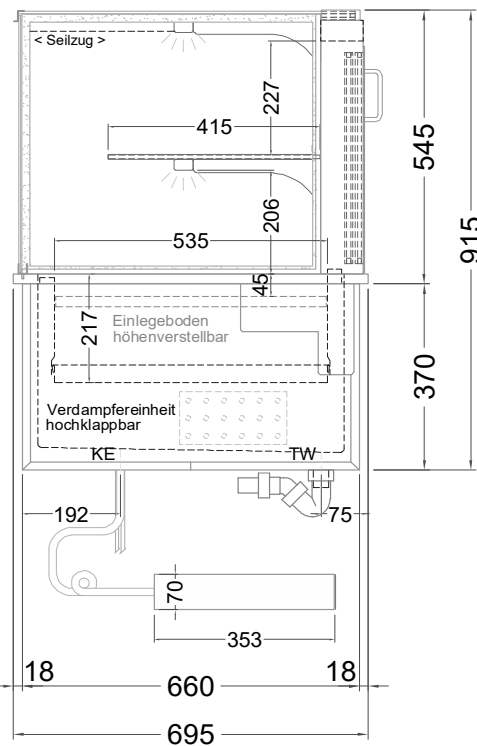

Masszeichnung

Einbaukühlvitrine Green GE-80-54-Z

(Bedienseite)

(Seitenansicht)

(Kundenseite)

(Grundriss)

TW = Tauwasserablauf DNØ30
KE = Kälte-Elektro

[Art.Nr.: 356415]

Green GE-80-54-Z