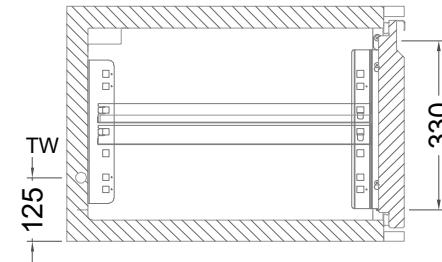

# Masszeichnung

Kühltisch (1 Abteil) UBE 1-46-1T MFL (R-290)

[Art.Nr.: 31000553]

**UBE 1-46-1T**

- \* KL...Kälteleitungen
- \* TW...Tauwasser - kein bauseitiger Ablauf erforderlich

**Türelement**

**1 Zug**

**2 Züge 1/2-1/2**

**1 Zug mit herausnehmbarem Ladeneinsatz**

**2 Züge 1/2-1/2 mit herausnehmbaren Ladeneinsätzen**