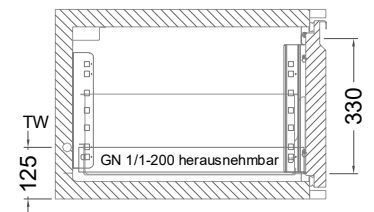

# Masszeichnung

Kühltisch (1 Abteil) UBE 1-46-1T MFL (R-290)

[Art.Nr.: 31000553]

**UBE 1-46-1T**

- \* KL...Kälteleitungen
- \* TW...Tauwasser - kein bauseitiger Ablauf erforderlich

**Türelement**

**1 Zug**

**2 Züge 1/2-1/2**

**1 Zug mit herausnehmbarem Ladeneinsatz**

**2 Züge 1/2-1/2 mit herausnehmbaren Ladeneinsätzen**