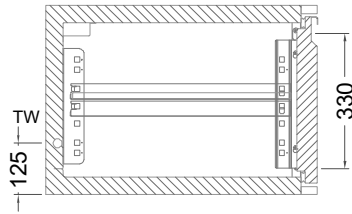

# Masszeichnung

Kühltisch (1 Abteil) UBE 1-46-1T MFL (R-290)

[Art.Nr.: 31000553]

**UBE 1-46-1T**

- \* KL...Kälteleitungen
- \* TW...Tauwasser - kein bauseitiger Ablauf erforderlich

**Türelement**

**1 Zug**

**2 Züge 1/2-1/2**

**1 Zug mit herausnehmbarem Ladeneinsatz**

**2 Züge 1/2-1/2 mit herausnehmbaren Ladeneinsätzen**