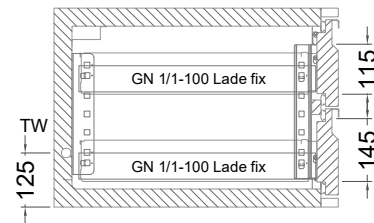

# Masszeichnung

Kühltisch (1 Abteil) UBE 1-46-1T MFL (R-290)

[Art.Nr.: 31000553]

**UBE 1-46-1T**

- \* KL...Kälteleitungen
- \* TW...Tauwasser - kein bauseitiger Ablauf erforderlich

**Türelement**

**1 Zug**

**2 Züge 1/2-1/2**

**1 Zug mit herausnehmbarem Ladeneinsatz**

**2 Züge 1/2-1/2 mit herausnehmbaren Ladeneinsätzen**