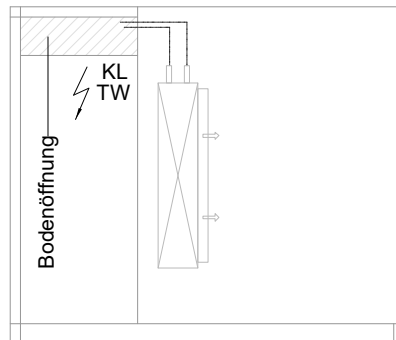

# Masszeichnung

Kühltisch (1 Abteil) UBE 1-46-1T MFL (R-290)

[Art.Nr.: 31000553]

**UBE 1-46-1T**

- \* KL...Kälteleitungen
- \* TW...Tauwasser - kein bauseitiger Ablauf erforderlich

**Türelement**

**1 Zug**

**2 Züge 1/2-1/2**

**1 Zug mit herausnehmbarem Ladeneinsatz**

**2 Züge 1/2-1/2 mit herausnehmbaren Ladeneinsätzen**