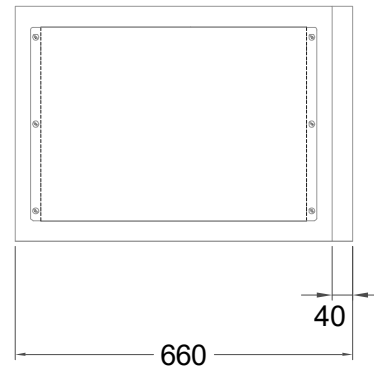

# Masszeichnung

Kühltisch (1 Abteil) UBE 1-46-1T MFL (R-290)

[Art.Nr.: 31000553]

**UBE 1-46-1T**

- \* KL...Kälteleitungen
- \* TW...Tauwasser - kein bauseitiger Ablauf erforderlich

**Türelement**

**1 Zug**

**2 Züge 1/2-1/2**

**1 Zug mit herausnehmbarem Ladeneinsatz**

**2 Züge 1/2-1/2 mit herausnehmbaren Ladeneinsätzen**