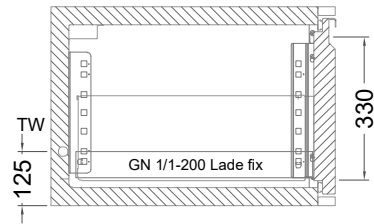

# Masszeichnung

Kühltisch (1 Abteil) UBE 1-46-1T MFL (R-290)

[Art.Nr.: 31000553]

**UBE 1-46-1T**

- \* KL...Kälteleitungen
- \* TW...Tauwasser - kein bauseitiger Ablauf erforderlich

**Türelement**

**1 Zug**

**2 Züge 1/2-1/2**

**1 Zug mit herausnehmbarem Ladeneinsatz**

**2 Züge 1/2-1/2 mit herausnehmbaren Ladeneinsätzen**