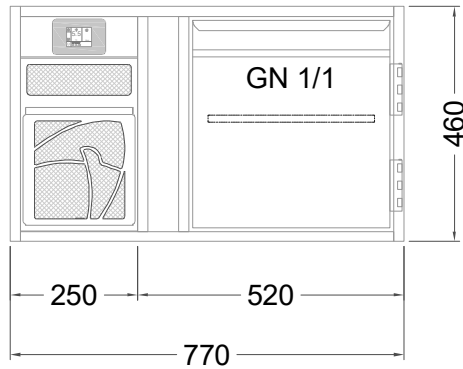

# Masszeichnung

Kühltisch (1 Abteil) UBE 1-46-1T MFL (R-290)

[Art.Nr.: 31000553]

**UBE 1-46-1T**

- \* KL...Kälteleitungen
- \* TW...Tauwasser - kein bauseitiger Ablauf erforderlich

**Türelement**

**1 Zug**

**2 Züge 1/2-1/2**

**1 Zug mit herausnehmbarem Ladeneinsatz**

**2 Züge 1/2-1/2 mit herausnehmbaren Ladeneinsätzen**