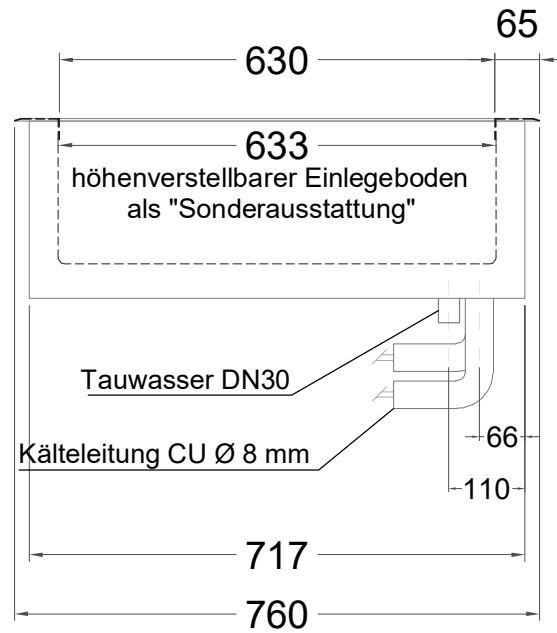

Masszeichnung

Einbaukühlwanne **EBS 2-1-Z**

(Bedienseite)

(Seitenansicht)

(Grundriss)

[Art.Nr.: 253411]

EBS 2-1-Z