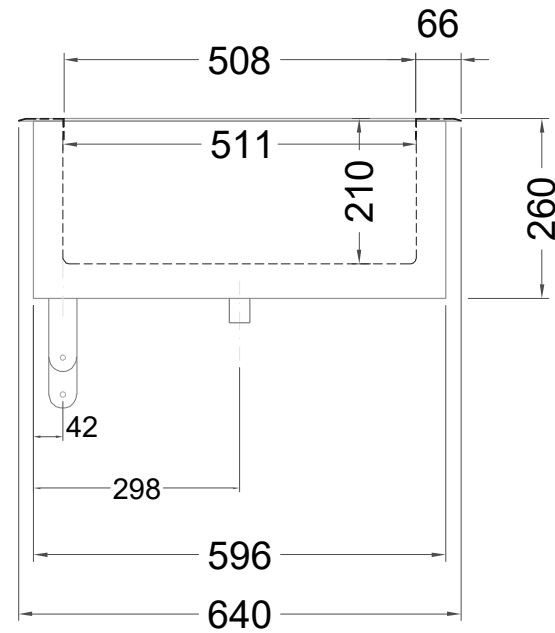

Masszeichnung

Einbaukühlwanne **EBS 2-1-Z**

(Bedienseite)

(Seitenansicht)

(Grundriss)

[Art.Nr.: 253411]

EBS 2-1-Z