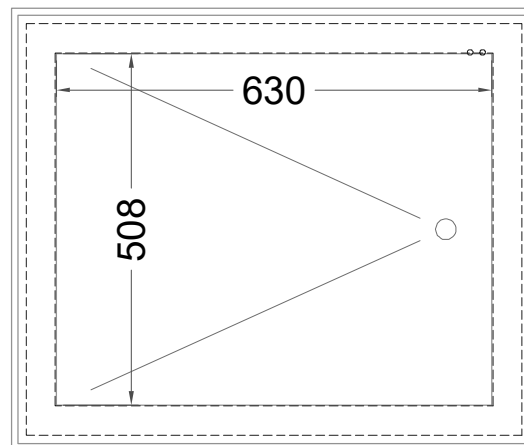

Masszeichnung

Einbaukühlwanne **EBS 2-1-Z**

(Bedienseite)

(Seitenansicht)

(Grundriss)

[Art.Nr.: 253411]

EBS 2-1-Z