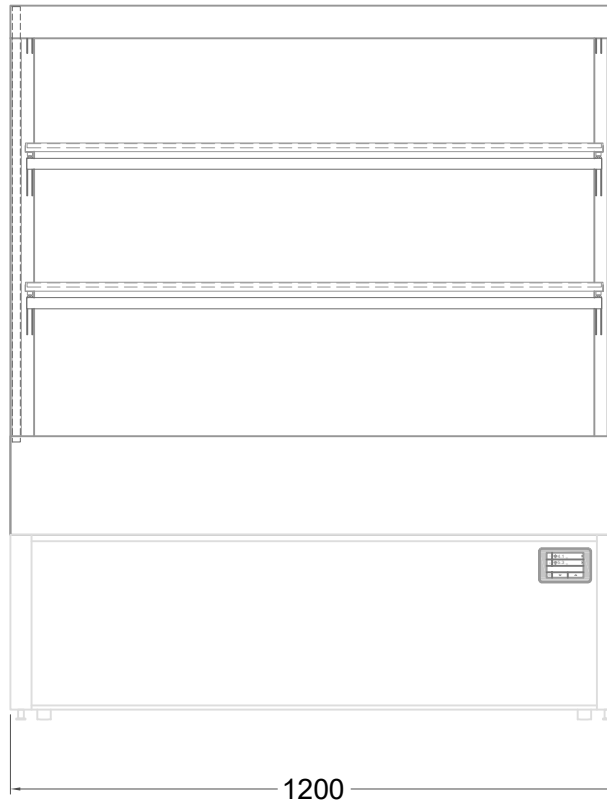

# Masszeichnung

## Wärmeregale CALEO HOT 120

NordCap®

CONCEPT-LINE

(Vorderseite)

(Seitenansicht)

(Grundriss)

[Art.Nr.: 536302]

**Caleo HOT 120**