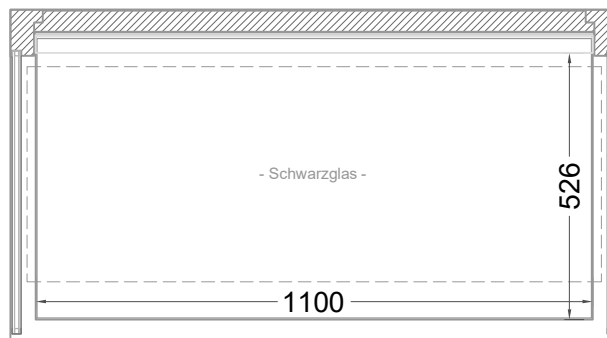

## Wärmeregale CALEO HOT 120

NordCap®

CONCEPT-LINE

(Vorderseite)

(Seitenansicht)

(Grundriss)

[Art.Nr.: 536302]

**Caleo HOT 120**