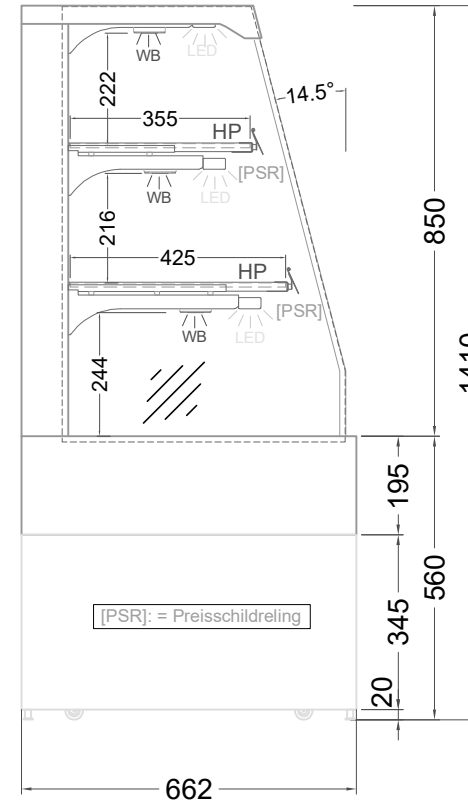

## Wärmeregale CALEO HOT 120

NordCap®

CONCEPT-LINE

(Vorderseite)

(Seitenansicht)

(Grundriss)

[Art.Nr.: 536302]

**Caleo HOT 120**

LEGENDE:
LED = LED-Beleuchtung
WB = Wärmebrücke
HP = Heizplatte