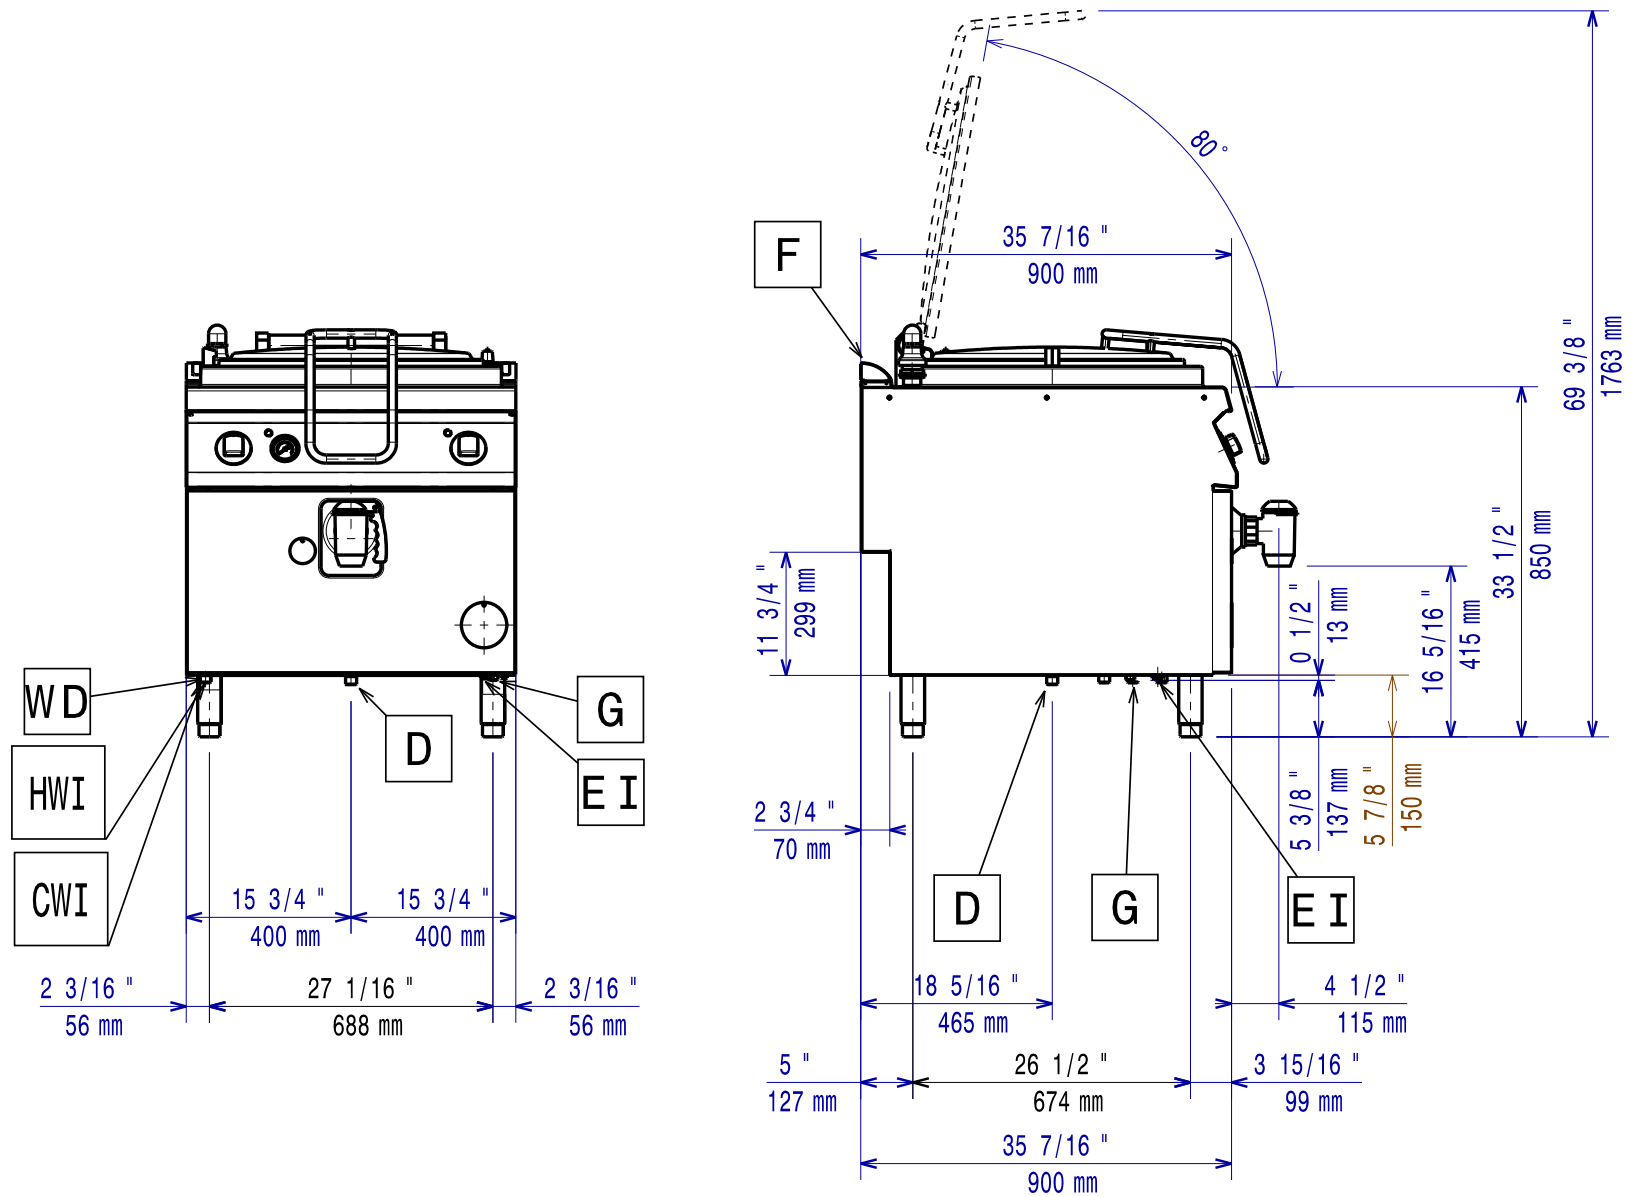

Masszeichnung

Gas-Kochkessel GK9 / 100L-I-P-A-S

[Art. 406392101]

FLOOR OUTLET AND GUTTERS