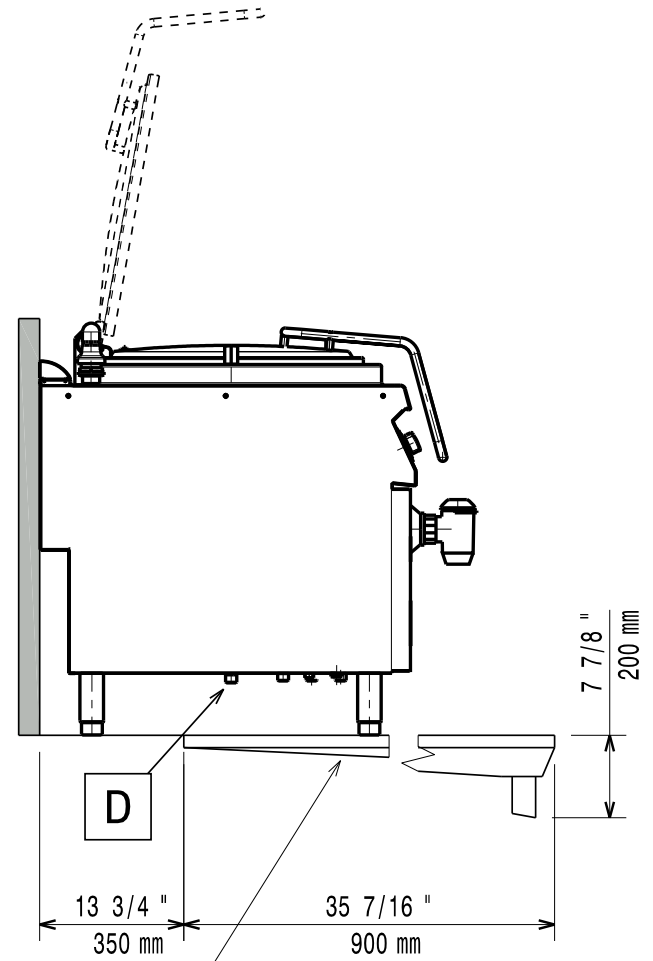

Masszeichnung

Gas-Kochkessel GK9 / 100L-I-P-A-S

[Art. 406392101]

FLOOR OUTLET AND GUTTERS