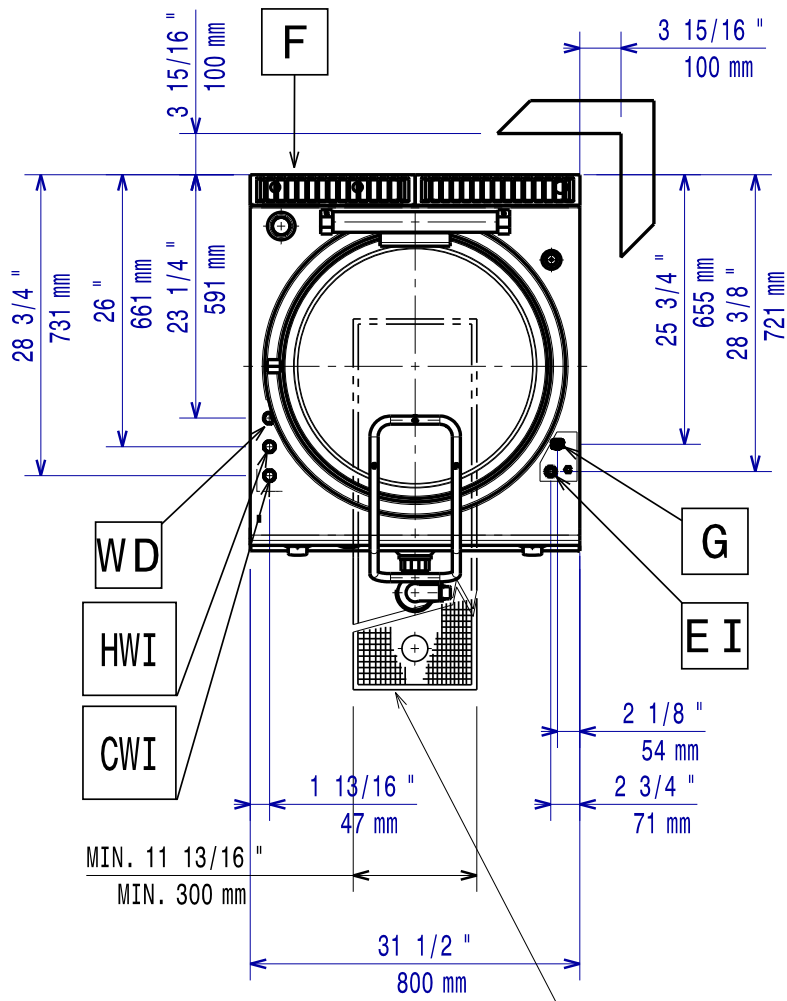

Masszeichnung

Gas-Kochkessel GK9 / 100L-I-P-A-S

[Art. 406392101]

FLOOR OUTLET AND GUTTERS