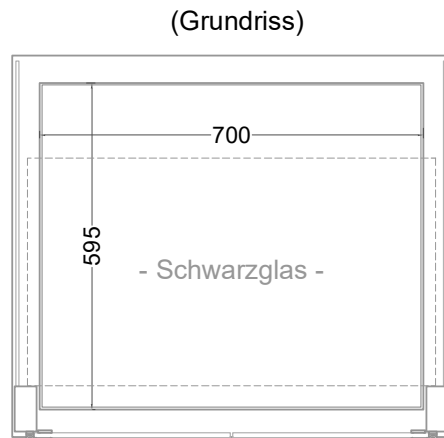

Masszeichnung

Einbauwärmeveritine W KOR-80-70

LEGENDE:

LED = LED-Beleuchtung
WB = Wärmebrücke
HP = Heizplatte

[Art.Nr.: 530411]

W KOR-80-70