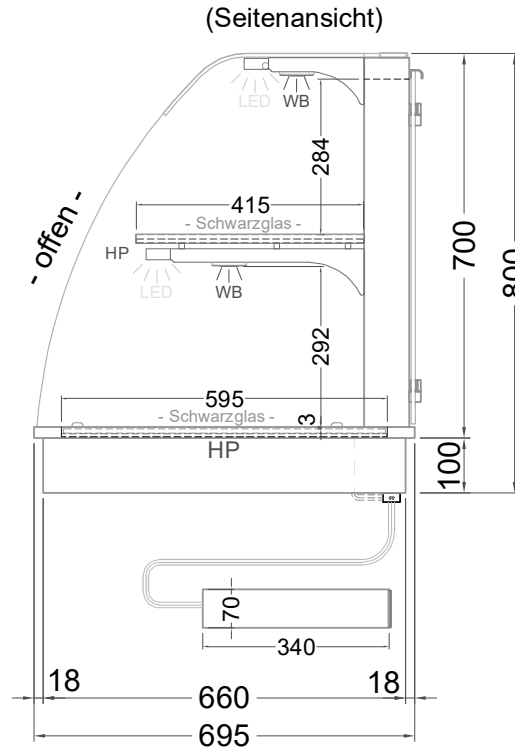

Masszeichnung

Einbauwärmeveritine W KOR-80-70

LEGENDE:

LED = LED-Beleuchtung
WB = Wärmebrücke
HP = Heizplatte

[Art.Nr.: 530411]

W KOR-80-70