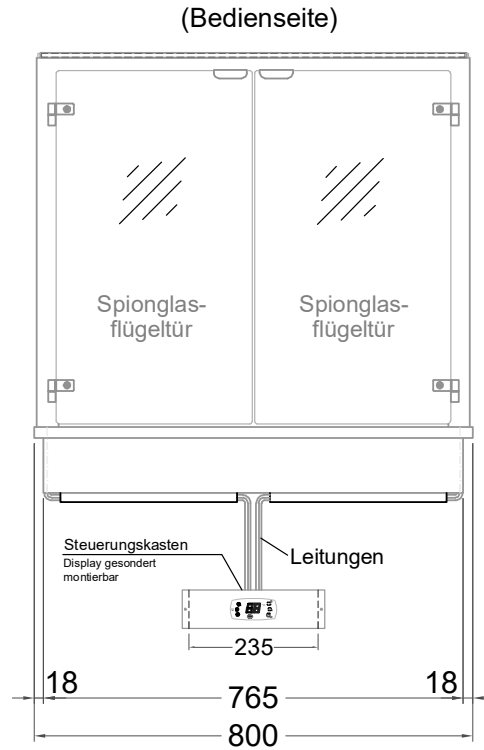

Masszeichnung

Einbauwärmeveritine W KOR-80-70

LEGENDE:

LED = LED-Beleuchtung
WB = Wärmebrücke
HP = Heizplatte

[Art.Nr.: 530411]

W KOR-80-70