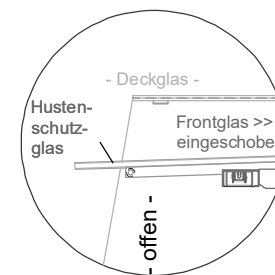

Masszeichnung

Einbauwärmevitrine BASIC Plus S-112-45 PRO

(Bedienseite)

(Seitenansicht)

(Kundenseite)

(Grundriss)

LEGENDE:
LED = LED-Beleuchtung
WB = Wärmebrücke
HP = Heizplatte

[Art.Nr.: 521422]

Basic Plus S-112-45 PRO

(Detail "Easy Change")

(Detail Spiegelsystem)