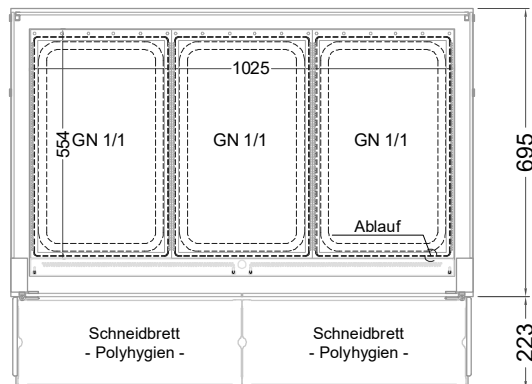

Masszeichnung

Einbauwärmevitrine BASIC Plus S-112-45 PRO

(Bedienseite)

(Seitenansicht)

(Kundenseite)

(Grundriss)

LEGENDE:
LED = LED-Beleuchtung
WB = Wärmebrücke
HP = Heizplatte

[Art.Nr.: 521422]

Basic Plus S-112-45 PRO

(Detail "Easy Change")

(Detail Spiegelsystem)