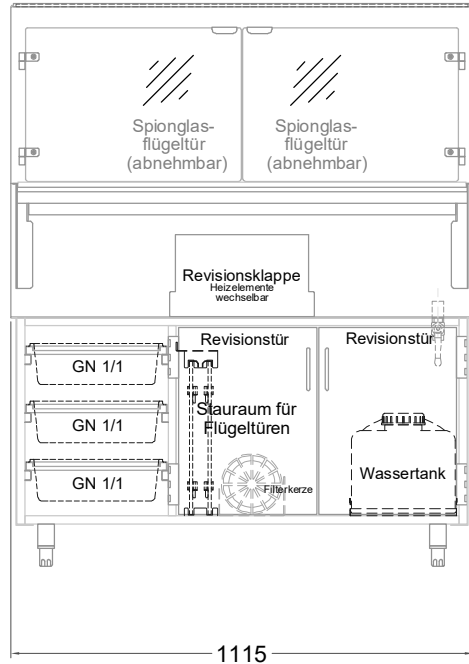

Masszeichnung

Einbauwärmevitrine BASIC Plus S-112-45 PRO

(Bedienseite)

(Seitenansicht)

(Kundenseite)

(Grundriss)

LEGENDE:
LED = LED-Beleuchtung
WB = Wärmebrücke
HP = Heizplatte

[Art.Nr.: 521422]

Basic Plus S-112-45 PRO

(Detail "Easy Change")

(Detail Spiegelsystem)