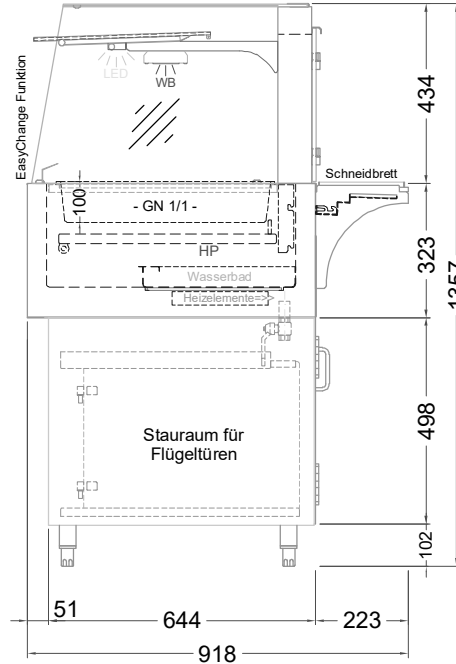

Masszeichnung

Einbauwärmevitrine BASIC Plus S-112-45 PRO

(Bedienseite)

(Seitenansicht)

(Kundenseite)

(Grundriss)

LEGENDE:
LED = LED-Beleuchtung
WB = Wärmebrücke
HP = Heizplatte

[Art.Nr.: 521422]

Basic Plus S-112-45 PRO

(Detail "Easy Change")

(Detail Spiegelsystem)