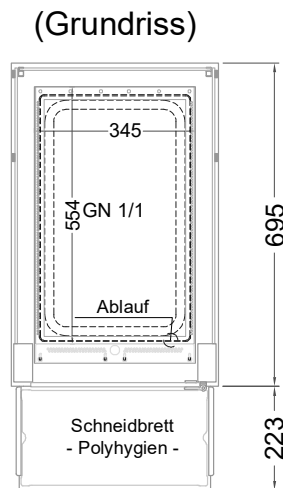

Masszeichnung

Einbauwärmevitrine BASIC Plus E-44-53

LEGENDE:

LED	= LED-Beleuchtung
WB	= Wärmebrücke
HP	= Heizplatte

[Art.Nr.: 520210]

Basic Plus E-44-53

(Detail "Easy Change")

(Detail Spiegelsystem)