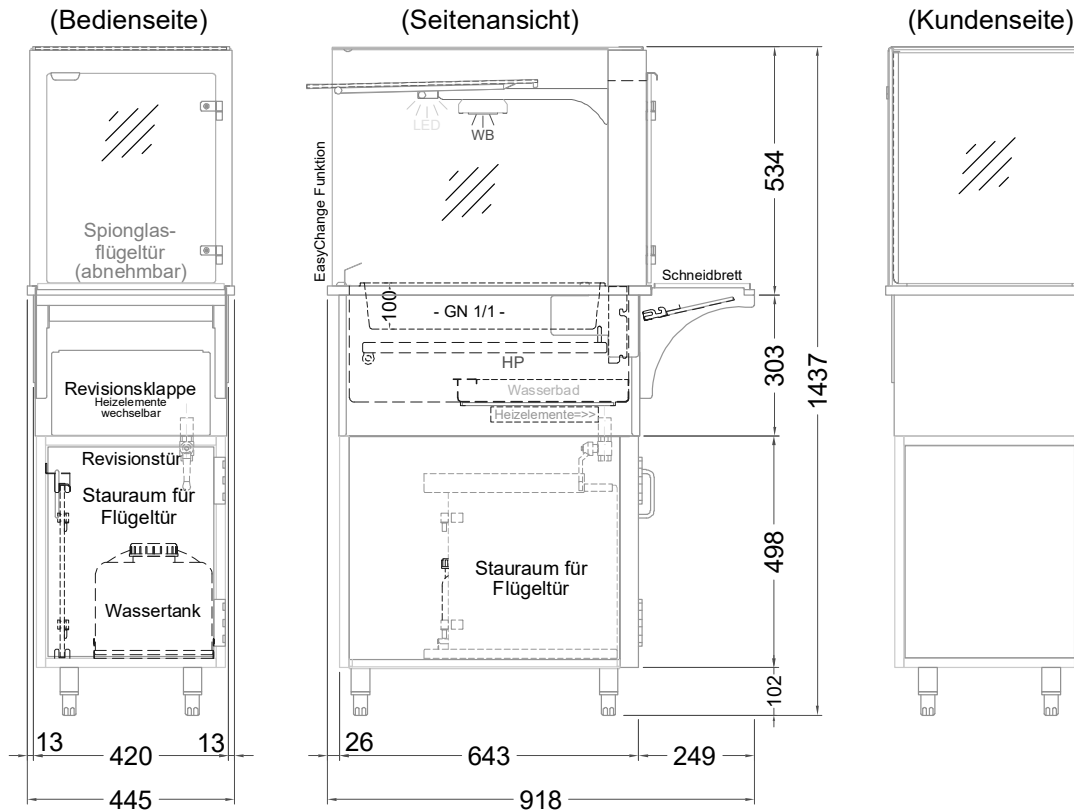

Masszeichnung

Einbauwärmevitrine BASIC Plus E-44-53

LEGENDE:

LED	= LED-Beleuchtung
WB	= Wärmebrücke
HP	= Heizplatte

[Art.Nr.: 520210]

Basic Plus E-44-53

(Detail "Easy Change")

(Detail Spiegelsystem)