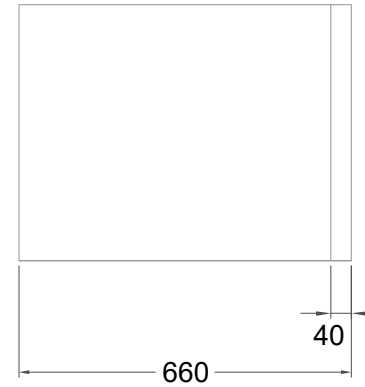

Masszeichnung

Kühltisch (4 Abteile) UBE 4-51-4T MFR (R-290)

[Art.Nr.: 31000596]

UBE 4-51-4T

- * KL...Kälteleitungen
- * TW...Tauwasser - kein bauseitiger Ablauf erforderlich

Türelement

1 Zug

2 Züge 1/2-1/2

1 Zug mit herausnehmbarem Ladeneinsatz

2 Züge 1/2-1/2 mit herausnehmbaren Ladeneinsätzen