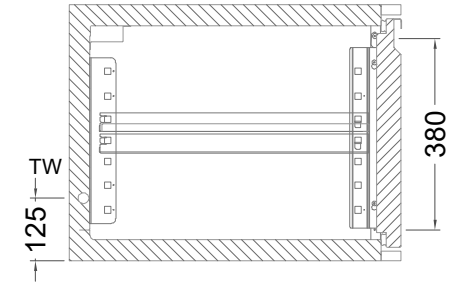

Masszeichnung

Kühltisch (4 Abteile) UBE 4-51-4T MFR (R-290)

[Art.Nr.: 31000596]

UBE 4-51-4T

- * KL...Kälteleitungen
- * TW...Tauwasser - kein bauseitiger Ablauf erforderlich

Türelement

1 Zug

2 Züge 1/2-1/2

1 Zug mit herausnehmbarem Ladeneinsatz

2 Züge 1/2-1/2 mit herausnehmbaren Ladeneinsätzen