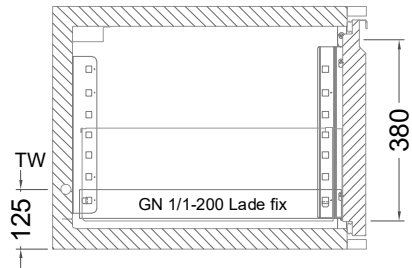

Masszeichnung

Kühltisch (4 Abteile) UBE 4-51-4T MFR (R-290)

[Art.Nr.: 31000596]

UBE 4-51-4T

- * KL...Kälteleitungen
- * TW...Tauwasser - kein bauseitiger Ablauf erforderlich

Türelement

1 Zug

2 Züge 1/2-1/2

1 Zug mit herausnehmbarem Ladeneinsatz

2 Züge 1/2-1/2 mit herausnehmbaren Ladeneinsätzen