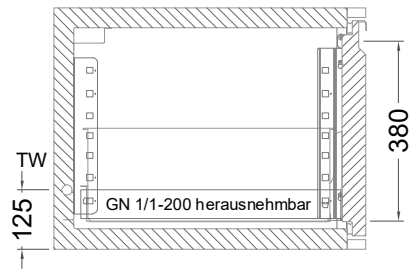

Masszeichnung

Kühltisch (4 Abteile) UBE 4-51-4T MFR (R-290)

[Art.Nr.: 31000596]

UBE 4-51-4T

- * KL...Kälteleitungen
- * TW...Tauwasser - kein bauseitiger Ablauf erforderlich

Türelement

1 Zug

2 Züge 1/2-1/2

1 Zug mit herausnehmbarem Ladeneinsatz

2 Züge 1/2-1/2 mit herausnehmbaren Ladeneinsätzen