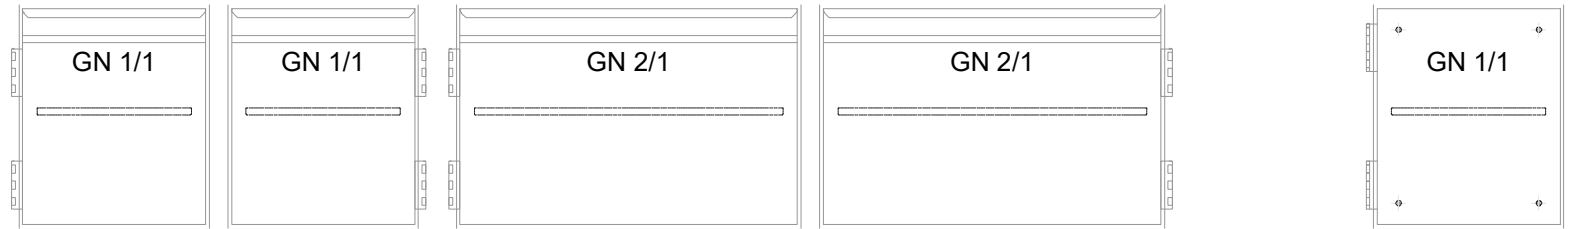

Masszeichnung

Kühltisch (4 Abteile) UBE 4-51-4T MFR (R-290)

[Art.Nr.: 31000596]

UBE 4-51-4T

- * KL...Kälteleitungen
- * TW...Tauwasser - kein bauseitiger Ablauf erforderlich

Türelement

1 Zug

2 Züge 1/2-1/2

1 Zug mit herausnehmbarem Ladeneinsatz

2 Züge 1/2-1/2 mit herausnehmbaren Ladeneinsätzen