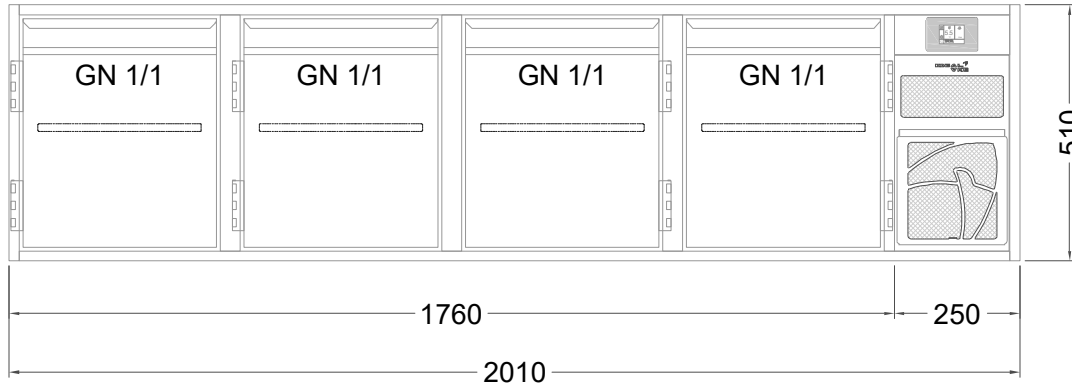

Masszeichnung

Kühltisch (4 Abteile) UBE 4-51-4T MFR (R-290)

[Art.Nr.: 31000596]

UBE 4-51-4T

- * KL...Kälteleitungen
- * TW...Tauwasser - kein bauseitiger Ablauf erforderlich

Türelement

1 Zug

2 Züge 1/2-1/2

1 Zug mit herausnehmbarem Ladeneinsatz

2 Züge 1/2-1/2 mit herausnehmbaren Ladeneinsätzen