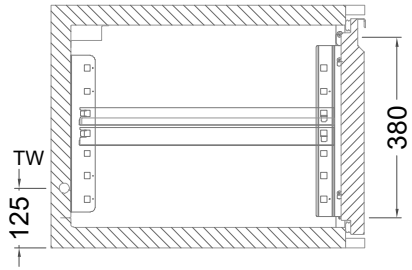

Masszeichnung

Kühltisch (4 Abteile) UBE 4-51-4T MFR (R-290)

[Art.Nr.: 31000596]

UBE 4-51-4T

- * KL...Kälteleitungen
- * TW...Tauwasser - kein bauseitiger Ablauf erforderlich

Türelement

1 Zug

2 Züge 1/2-1/2

1 Zug mit herausnehmbarem Ladeneinsatz

2 Züge 1/2-1/2 mit herausnehmbaren Ladeneinsätzen