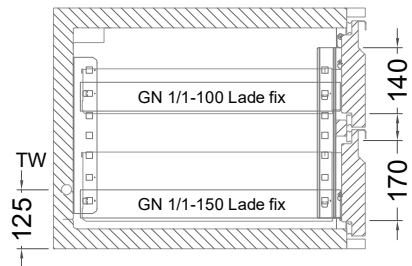

Masszeichnung

Kühltisch (4 Abteile) UBE 4-51-4T MFR (R-290)

[Art.Nr.: 31000596]

UBE 4-51-4T

- * KL...Kälteleitungen
- * TW...Tauwasser - kein bauseitiger Ablauf erforderlich

Türelement

1 Zug

2 Züge 1/2-1/2

1 Zug mit herausnehmbarem Ladeneinsatz

2 Züge 1/2-1/2 mit herausnehmbaren Ladeneinsätzen