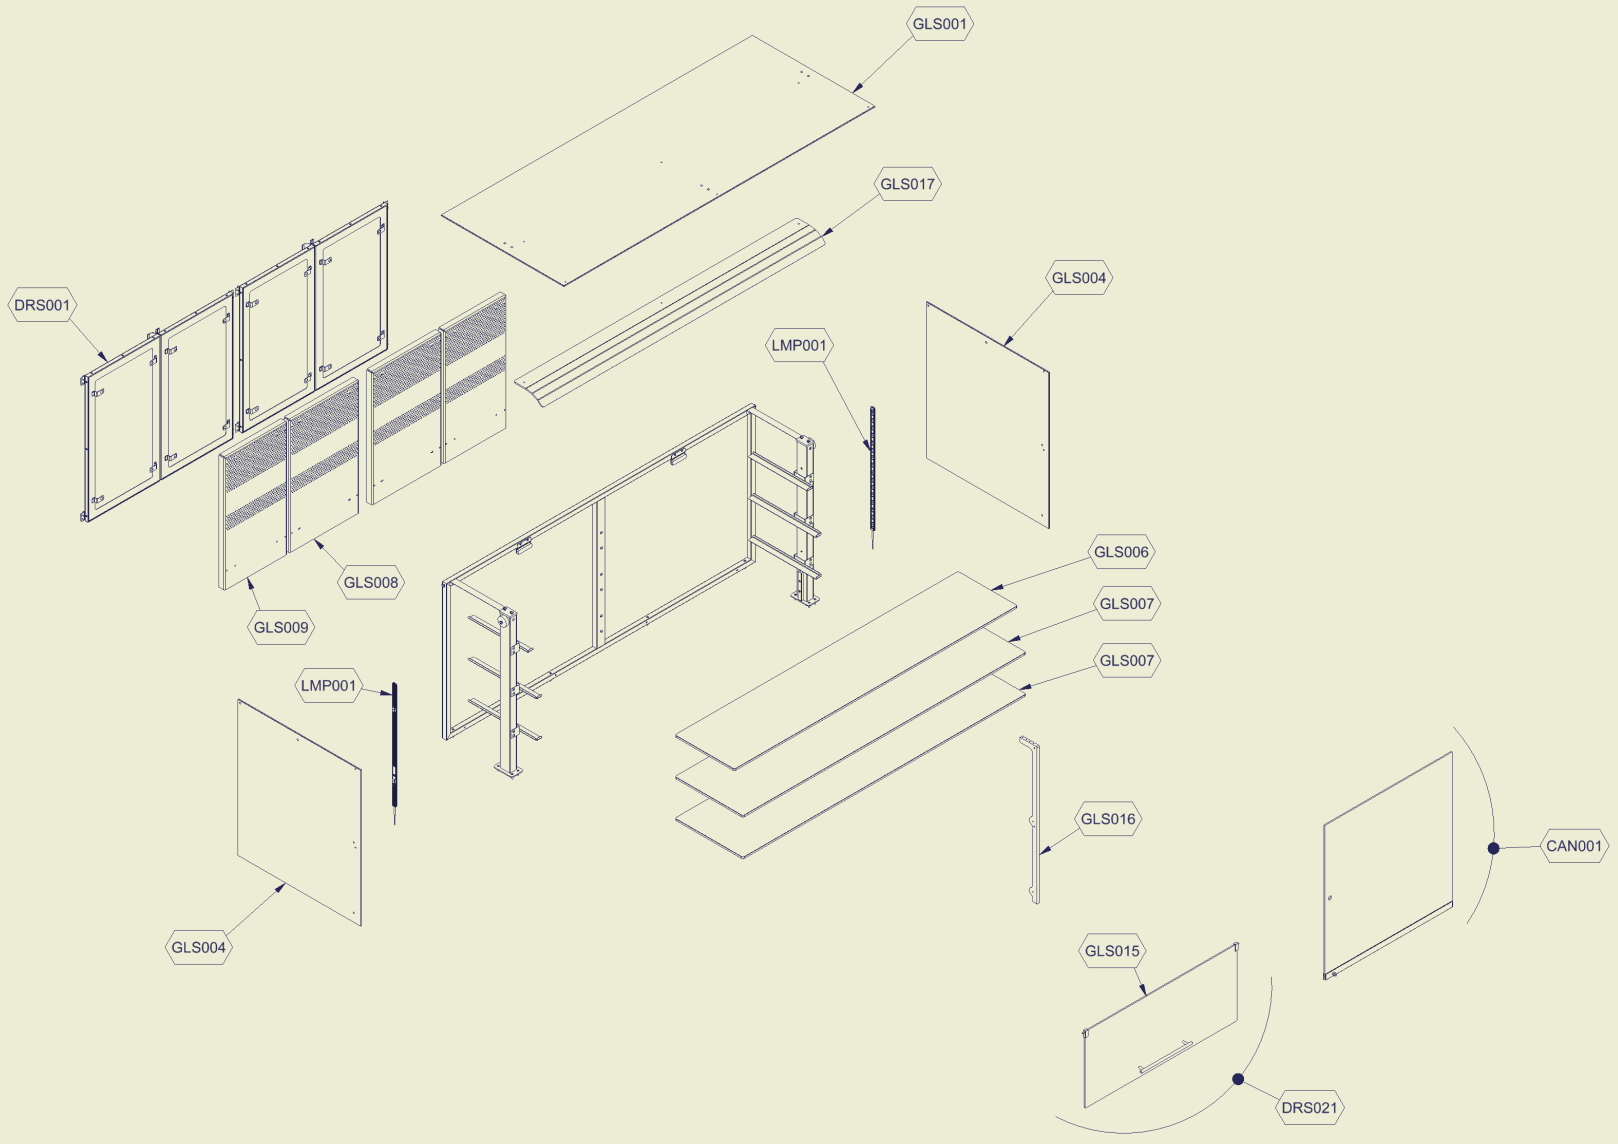

Ersatzteilliste-Explosionszeichnung SALATBAR TR-GREEN 6/1

[Artikel-Nr.: 434703501]

Codice Assieme	Abkürzung	Beschreibung
RIF.TAR.R01	THE001	PARAMETER DROPIN & BUFFET GREEN R290
72546306	RIV002	SCHULTER OB.WENGÈ DROP-IN
72546316	RIV005	SCHULTER UNT.EXT.WENGÈ DROP-IN
72546326	RIV006	SCHULTER UNT.INT.WENGÈ DROP-IN
72546376	RIV001	SEITENTEIL OB.WENGÈ DROP-IN 6/1
72546426	RIV007	REGAL UNT.WENGE' DROP-IN 6/1
72546436	RIV008	FRONTTEIL UNT.UCE WENGÈ DROP-IN
72791046	RIV003	OBERE AUFBAUPLATTE 6/1 DROP-IN WENGE'
72790508	CAN002	FAHRENDER ÜBERBAU ÜBERDECKUNG DROP-IN 6-1 STATIK
SC832	SCE001	SCHALTPLAN ELEKTR.TRADITION KALT
70709316	LBL001	KLEBER EVX 7 TASTEN DROP-IN KALT KEIN MA
72557963	AUM006	GEWINDESTIFT X TÜR DURCHMESSER M5
72539332	ENG001	MOTOR ROHRFÖRMIG 250 W
74701161	THE003	STROMVERSORGUNG FÜR LED-LAMPEN SELF SLT30-24VFG
74755598	LMP002	LED BAR IP67 920MM 24V KABEL 2M 2X0.75
74700916	THE002	FUEHLER CAREL NTC030HP00 3METER -50/+105
74702072	LCK003	EINHAKENVERBINDUNG FÜR HOLZPLATTEN
74708011	WHE001	ZWILLINGSRAD D.50MM POLYAMID
73670236	SML001	FILTER UCE FIJI QUADRO 4-1
74837032	CND001	KONDENSATOR 279*205*75 SE 602
74845144	GRD001	KORBGITTER FÜR LÜFTERFLÜGEL 200-34°
74848151	FAN001	LUFTER 10W 230V L=1500 GITTER UND HINTERE BEFESTIGUNG
74848156	FAN002	SAUGBLATT FÜR LÜFTER 200\34°
74865546	CMP001	KOMPRESSOR EMT6165U R290 230V/50HZ CSIR
74867024	ECP001	ELEKTRISCHE TEILE FÜR KOMPRESSOR EMT6165U