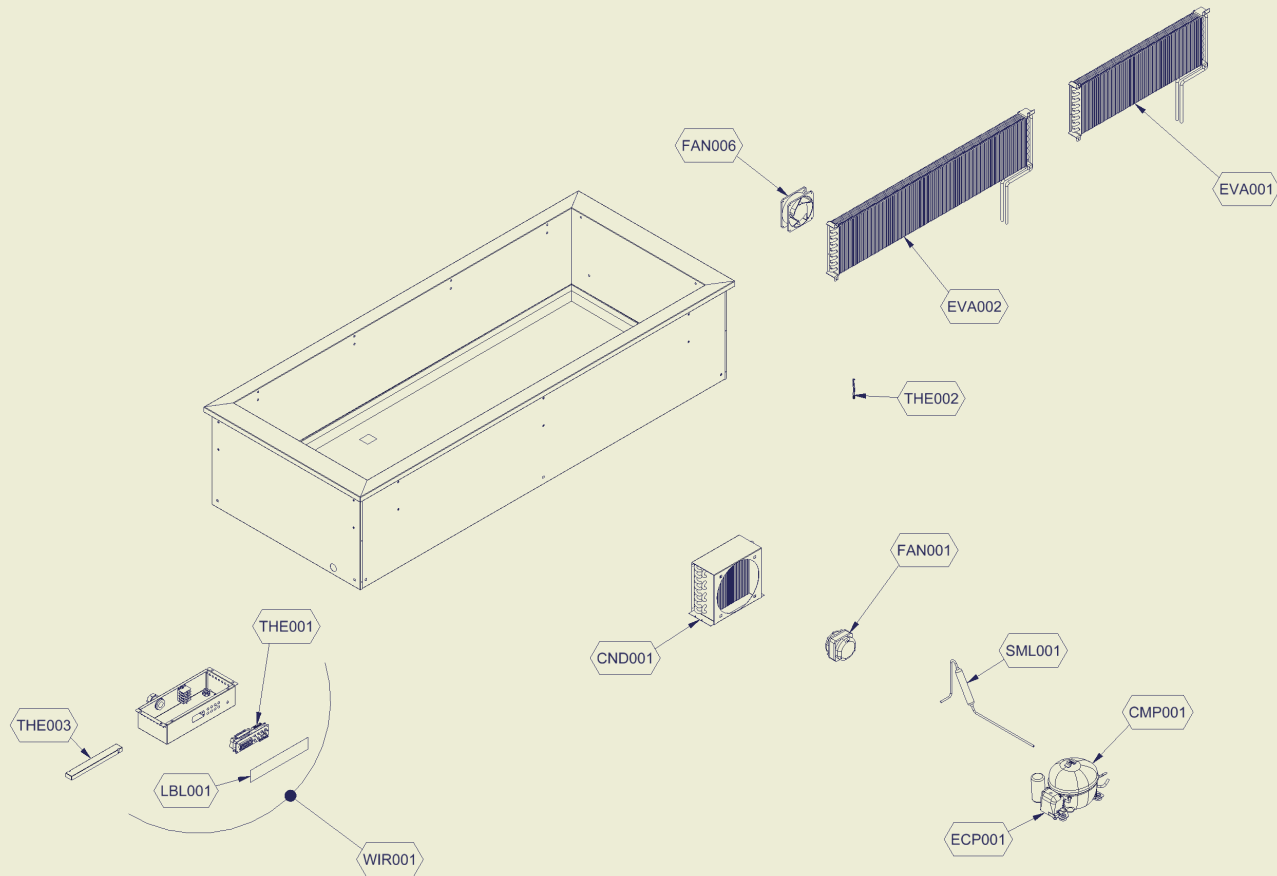

Ersatzteilliste-Explosionszeichnung SALATBAR TR-GREEN 6/1

[Artikel-Nr.: 434703501]

Codice Assieme	Abkürzung	Beschreibung
RIF.TAR.R01	THE001	PARAMETER DROPIN & BUFFET GREEN R290
72546306	RIV002	SCHULTER OB.WENGÈ DROP-IN
72546316	RIV005	SCHULTER UNT.EXT.WENGÈ DROP-IN
72546326	RIV006	SCHULTER UNT.INT.WENGÈ DROP-IN
72546376	RIV001	SEITENTEIL OB.WENGÈ DROP-IN 6/1
72546426	RIV007	REGAL UNT.WENGE' DROP-IN 6/1
72546436	RIV008	FRONTTEIL UNT.UCE WENGÈ DROP-IN
72791046	RIV003	OBERE AUFBAUPLATTE 6/1 DROP-IN WENGE'
72790508	CAN002	FAHRENDER ÜBERBAU ÜBERDECKUNG DROP-IN 6-1 STATIK
SC832	SCE001	SCHALTPLAN ELEKTR.TRADITION KALT
70709316	LBL001	KLEBER EVX 7 TASTEN DROP-IN KALT KEIN MA
72557963	AUM006	GEWINDESTIFT X TÜR DURCHMESSER M5
72539332	ENG001	MOTOR ROHRFÖRMIG 250 W
74701161	THE003	STROMVERSORGUNG FÜR LED-LAMPEN SELF SLT30-24VFG
74755598	LMP002	LED BAR IP67 920MM 24V KABEL 2M 2X0.75
74700916	THE002	FUEHLER CAREL NTC030HP00 3METER -50/+105
74702072	LCK003	EINHAKENVERBINDUNG FÜR HOLZPLATTEN
74708011	WHE001	ZWILLINGSRAD D.50MM POLYAMID
73670236	SML001	FILTER UCE FIJI QUADRO 4-1
74837032	CND001	KONDENSATOR 279*205*75 SE 602
74845144	GRD001	KORBGITTER FÜR LÜFTERFLÜGEL 200-34°
74848151	FAN001	LUFTER 10W 230V L=1500 GITTER UND HINTERE BEFESTIGUNG
74848156	FAN002	SAUGBLATT FÜR LÜFTER 200\34°
74865546	CMP001	KOMPRESSOR EMT6165U R290 230V/50HZ CSIR
74867024	ECP001	ELEKTRISCHE TEILE FÜR KOMPRESSOR EMT6165U