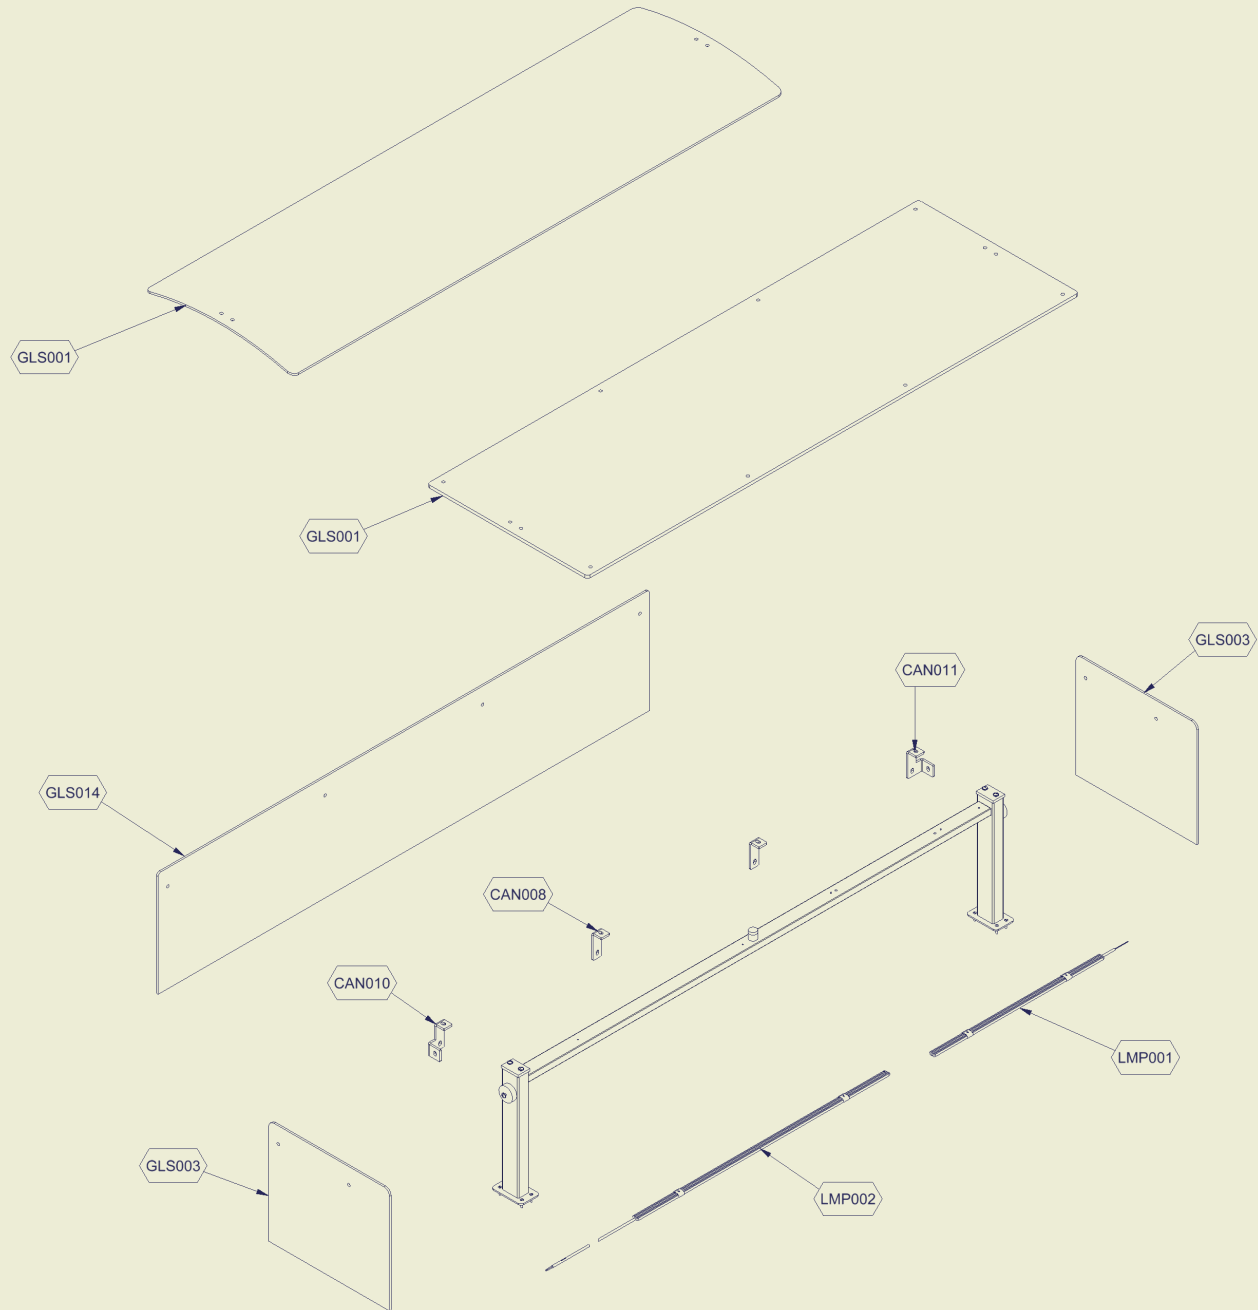

Ersatzteilliste-Explosionszeichnung SALATBAR TR-GREEN 6/1

[Artikel-Nr.: 434703501]

Codice Assieme	Abkürzung	Beschreibung
RIF.TAR.R01	THE001	PARAMETER DROPIN & BUFFET GREEN R290
72546306	RIV002	SCHULTER OB.WENGÈ DROP-IN
72546316	RIV005	SCHULTER UNT.EXT.WENGÈ DROP-IN
72546326	RIV006	SCHULTER UNT.INT.WENGÈ DROP-IN
72546376	RIV001	SEITENTEIL OB.WENGÈ DROP-IN 6/1
72546426	RIV007	REGAL UNT.WENGE' DROP-IN 6/1
72546436	RIV008	FRONTTEIL UNT.UCE WENGÈ DROP-IN
72791046	RIV003	OBERE AUFBAUPLATTE 6/1 DROP-IN WENGE'
72790508	CAN002	FAHRENDER ÜBERBAU ÜBERDECKUNG DROP-IN 6-1 STATIK
SC832	SCE001	SCHALTPLAN ELEKTR.TRADITION KALT
70709316	LBL001	KLEBER EVX 7 TASTEN DROP-IN KALT KEIN MA
72557963	AUM006	GEWINDESTIFT X TÜR DURCHMESSER M5
72539332	ENG001	MOTOR ROHRFÖRMIG 250 W
74701161	THE003	STROMVERSORGUNG FÜR LED-LAMPEN SELF SLT30-24VFG
74755598	LMP002	LED BAR IP67 920MM 24V KABEL 2M 2X0.75
74700916	THE002	FUEHLER CAREL NTC030HP00 3METER -50/+105
74702072	LCK003	EINHAKENVERBINDUNG FÜR HOLZPLATTEN
74708011	WHE001	ZWILLINGSRAD D.50MM POLYAMID
73670236	SML001	FILTER UCE FIJI QUADRO 4-1
74837032	CND001	KONDENSATOR 279*205*75 SE 602
74845144	GRD001	KORBGITTER FÜR LÜFTERFLÜGEL 200-34°
74848151	FAN001	LUFTER 10W 230V L=1500 GITTER UND HINTERE BEFESTIGUNG
74848156	FAN002	SAUGBLATT FÜR LÜFTER 200\34°
74865546	CMP001	KOMPRESSOR EMT6165U R290 230V/50HZ CSIR
74867024	ECP001	ELEKTRISCHE TEILE FÜR KOMPRESSOR EMT6165U