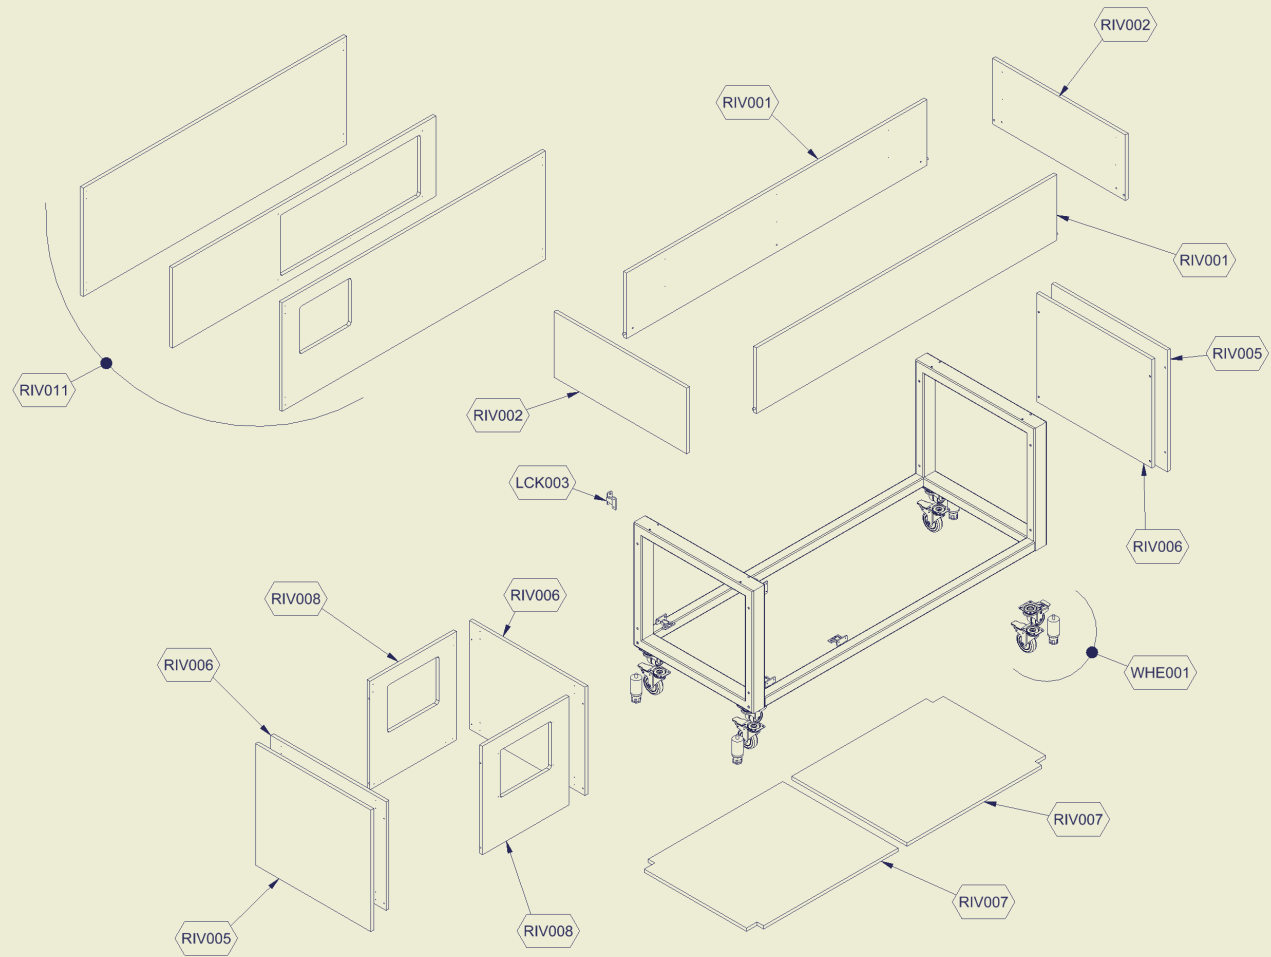

Ersatzteilliste-Explosionszeichnung SALATBAR TR-GREEN 6/1

[Artikel-Nr.: 434703501]

Codice Assieme	Abkürzung	Beschreibung
RIF.TAR.R01	THE001	PARAMETER DROPIN & BUFFET GREEN R290
72546306	RIV002	SCHULTER OB.WENGÈ DROP-IN
72546316	RIV005	SCHULTER UNT.EXT.WENGÈ DROP-IN
72546326	RIV006	SCHULTER UNT.INT.WENGÈ DROP-IN
72546376	RIV001	SEITENTEIL OB.WENGÈ DROP-IN 6/1
72546426	RIV007	REGAL UNT.WENGE' DROP-IN 6/1
72546436	RIV008	FRONTTEIL UNT.UCE WENGÈ DROP-IN
72791046	RIV003	OBERE AUFBAUPLATTE 6/1 DROP-IN WENGE'
72790508	CAN002	FAHRENDER ÜBERBAU ÜBERDECKUNG DROP-IN 6-1 STATIK
SC832	SCE001	SCHALTPLAN ELEKTR.TRADITION KALT
70709316	LBL001	KLEBER EVX 7 TASTEN DROP-IN KALT KEIN MA
72557963	AUM006	GEWINDESTIFT X TÜR DURCHMESSER M5
72539332	ENG001	MOTOR ROHRFÖRMIG 250 W
74701161	THE003	STROMVERSORGUNG FÜR LED-LAMPEN SELF SLT30-24VFG
74755598	LMP002	LED BAR IP67 920MM 24V KABEL 2M 2X0.75
74700916	THE002	FUEHLER CAREL NTC030HP00 3METER -50/+105
74702072	LCK003	EINHAKENVERBINDUNG FÜR HOLZPLATTEN
74708011	WHE001	ZWILLINGSRAD D.50MM POLYAMID
73670236	SML001	FILTER UCE FIJI QUADRO 4-1
74837032	CND001	KONDENSATOR 279*205*75 SE 602
74845144	GRD001	KORBGITTER FÜR LÜFTERFLÜGEL 200-34°
74848151	FAN001	LUFTER 10W 230V L=1500 GITTER UND HINTERE BEFESTIGUNG
74848156	FAN002	SAUGBLATT FÜR LÜFTER 200\34°
74865546	CMP001	KOMPRESSOR EMT6165U R290 230V/50HZ CSIR
74867024	ECP001	ELEKTRISCHE TEILE FÜR KOMPRESSOR EMT6165U