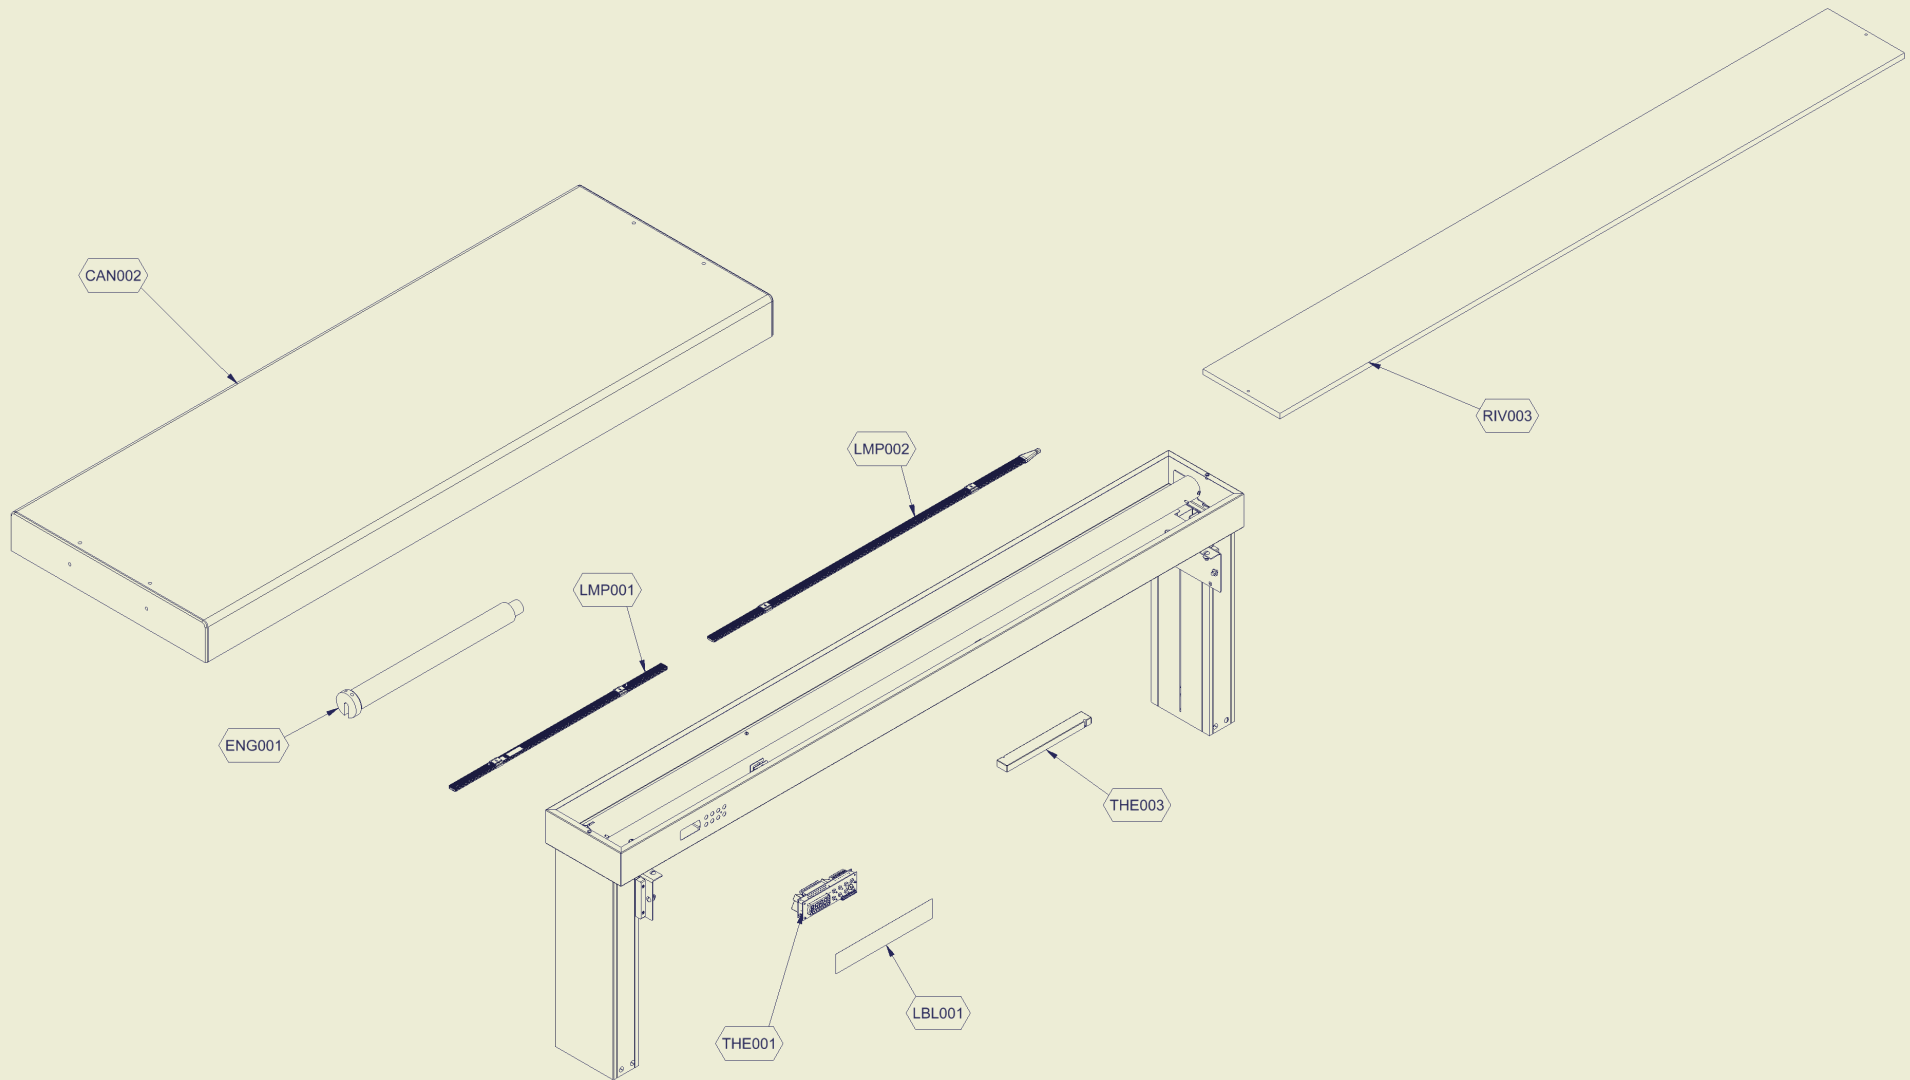

Ersatzteilliste-Explosionszeichnung SALATBAR TR-GREEN 6/1

[Artikel-Nr.: 434703501]

Codice Assieme	Abkürzung	Beschreibung
RIF.TAR.R01	THE001	PARAMETER DROPIN & BUFFET GREEN R290
72546306	RIV002	SCHULTER OB.WENGÈ DROP-IN
72546316	RIV005	SCHULTER UNT.EXT.WENGÈ DROP-IN
72546326	RIV006	SCHULTER UNT.INT.WENGÈ DROP-IN
72546376	RIV001	SEITENTEIL OB.WENGÈ DROP-IN 6/1
72546426	RIV007	REGAL UNT.WENGE' DROP-IN 6/1
72546436	RIV008	FRONTTEIL UNT.UCE WENGÈ DROP-IN
72791046	RIV003	OBERE AUFBAUPLATTE 6/1 DROP-IN WENGE'
72790508	CAN002	FAHRENDER ÜBERBAU ÜBERDECKUNG DROP-IN 6-1 STATIK
SC832	SCE001	SCHALTPLAN ELEKTR.TRADITION KALT
70709316	LBL001	KLEBER EVX 7 TASTEN DROP-IN KALT KEIN MA
72557963	AUM006	GEWINDESTIFT X TÜR DURCHMESSER M5
72539332	ENG001	MOTOR ROHRFÖRMIG 250 W
74701161	THE003	STROMVERSORGUNG FÜR LED-LAMPEN SELF SLT30-24VFG
74755598	LMP002	LED BAR IP67 920MM 24V KABEL 2M 2X0.75
74700916	THE002	FUEHLER CAREL NTC030HP00 3METER -50/+105
74702072	LCK003	EINHAKENVERBINDUNG FÜR HOLZPLATTEN
74708011	WHE001	ZWILLINGSRAD D.50MM POLYAMID
73670236	SML001	FILTER UCE FIJI QUADRO 4-1
74837032	CND001	KONDENSATOR 279*205*75 SE 602
74845144	GRD001	KORBGITTER FÜR LÜFTERFLÜGEL 200-34°
74848151	FAN001	LUFTER 10W 230V L=1500 GITTER UND HINTERE BEFESTIGUNG
74848156	FAN002	SAUGBLATT FÜR LÜFTER 200\34°
74865546	CMP001	KOMPRESSOR EMT6165U R290 230V/50HZ CSIR
74867024	ECP001	ELEKTRISCHE TEILE FÜR KOMPRESSOR EMT6165U