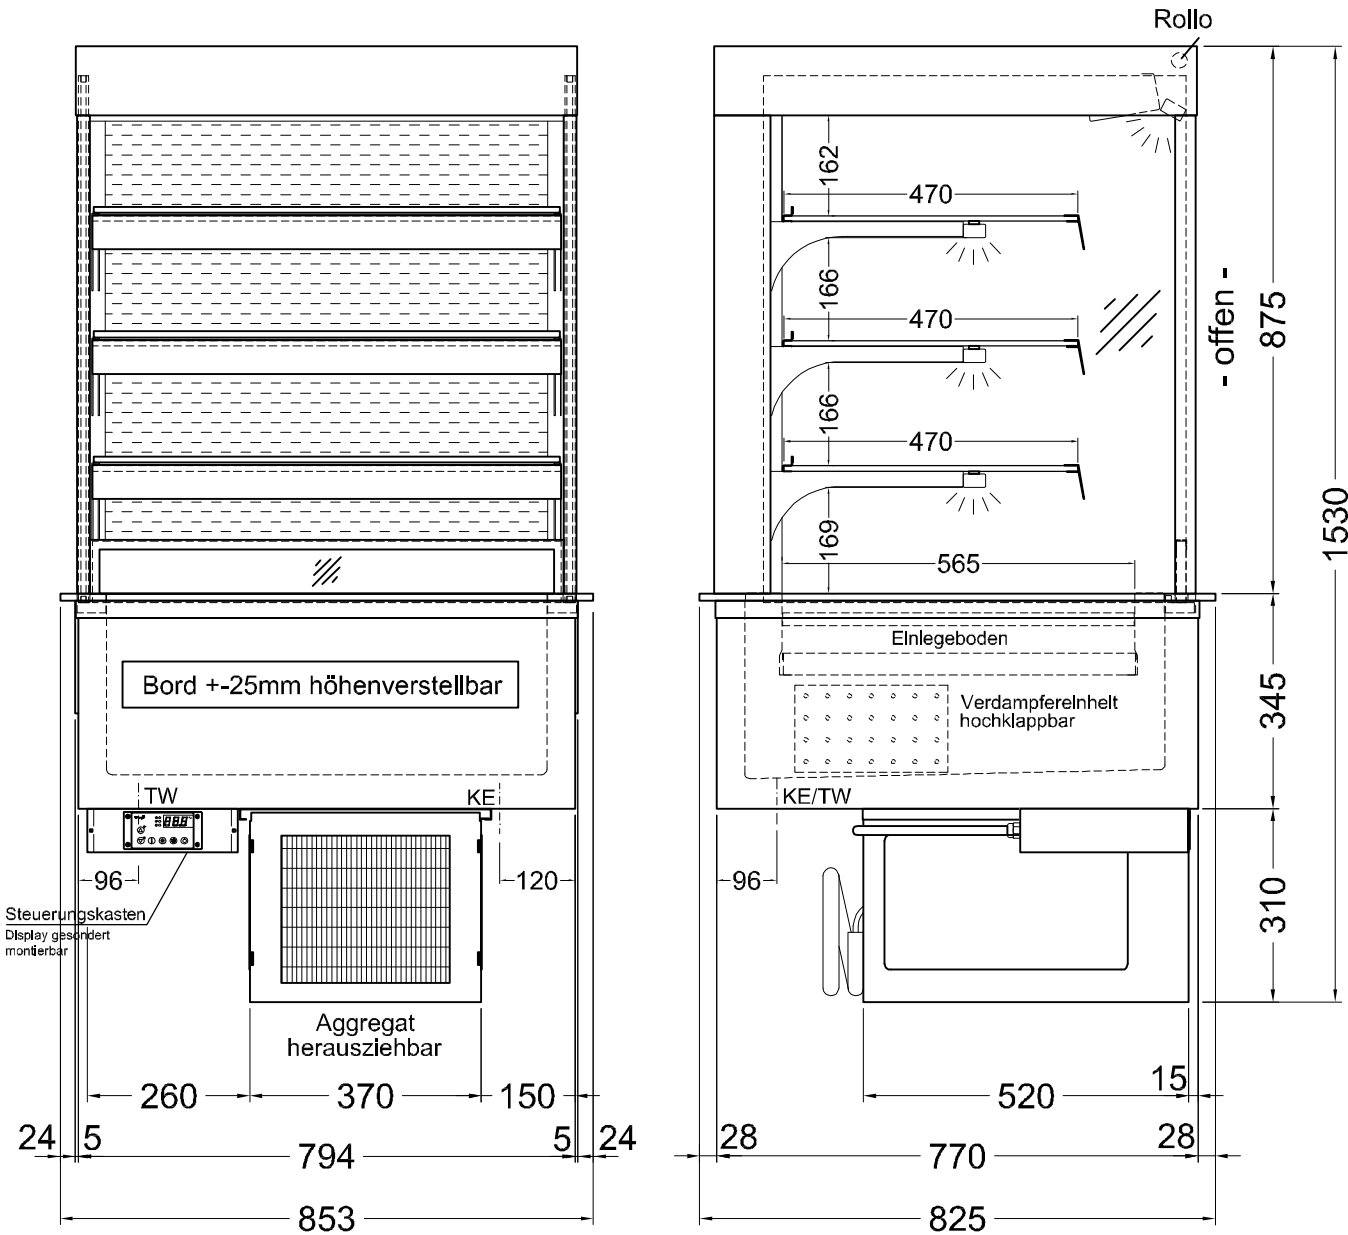

# Masszeichnung

## Einbaukühlvitrine GREEN HCOE-80-87-E RG

[Artikel-Nr.: 484358060]

TW = Tauwasserablauf DNØ30  
KE = Kälte-Elektro