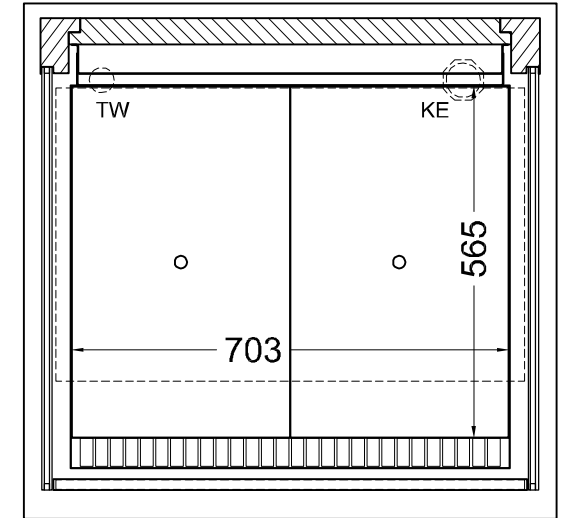

# Masszeichnung

## Einbaukühlvitrine GREEN HCOE-80-87-E RG

[Artikel-Nr.: 484358060]

TW = Tauwasserablauf DNØ30  
KE = Kälte-Elektro