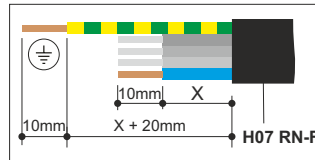

DROP-IN MODELS

f2	SAFETY THERMOSTAT THERMOSTATO DE SEGURIDAD THERMOSTAT DE SÉCURITÉ SICHERHEITSTHERMOSTAT THERMOSTATO DI SICUREZZA
f1	WORKING THERMOSTAT THERMOSTATO DE TRABAJO THERMOSTAT DE TRAVAIL ARBEITS-THERMOSTAT THERMOSTATO DI LAVORO
h1	POWER SUPPLY LAMP LÁMPARA DE ALIMENTACIÓN LAMPE D'ALIMENTATION STROMVERSORGUNGSLAMPE LAMPADA PRESENZA TENSIONE
C	SWITCH COMUTADOR COMMUTEUR SCHALTER COMMUTATORE
R	HEATING ELEMENT ELEMENTO DE CALEFACCIÓN ÉLÉMENT CHAUFFANT HEIZELEMENT RESISTENZA ELETTRICA
M	TERMINAL BOX CAJA DE TERMINALES TERMINAL BOX MORSETTIERA