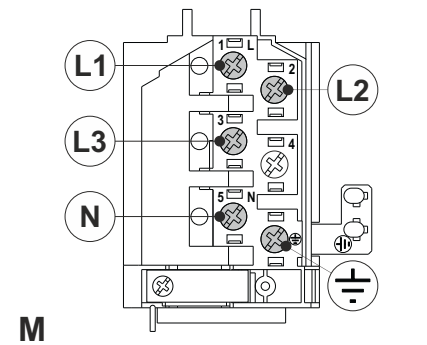

DROP-IN MODELS

f2	SAFETY THERMOSTAT THERMOSTATO DE SEGURIDAD THERMOSTAT DE SÉCURITÉ SICHERHEITSTHERMOSTAT THERMOSTATO DI SICUREZZA
f1	WORKING THERMOSTAT THERMOSTATO DE TRABAJO THERMOSTAT DE TRAVAIL ARBEITS-THERMOSTAT THERMOSTATO DI LAVORO
h1	POWER SUPPLY LAMP LÁMPARA DE ALIMENTACIÓN LAMPE D'ALIMENTATION STROMVERSORGUNGSLAMPE LAMPADA PRESENZA TENSIONE
C	SWITCH COMUTADOR COMMUTEUR SCHALTER COMMUTATORE
R	HEATING ELEMENT ELEMENTO DE CALEFACCIÓN ÉLÉMENT CHAUFFANT HEIZELEMENT RESISTENZA ELETTRICA
M	TERMINAL BOX CAJA DE TERMINALES TERMINAL BOX MORSETTIERA

380-415V 3N~ 50/60Hz