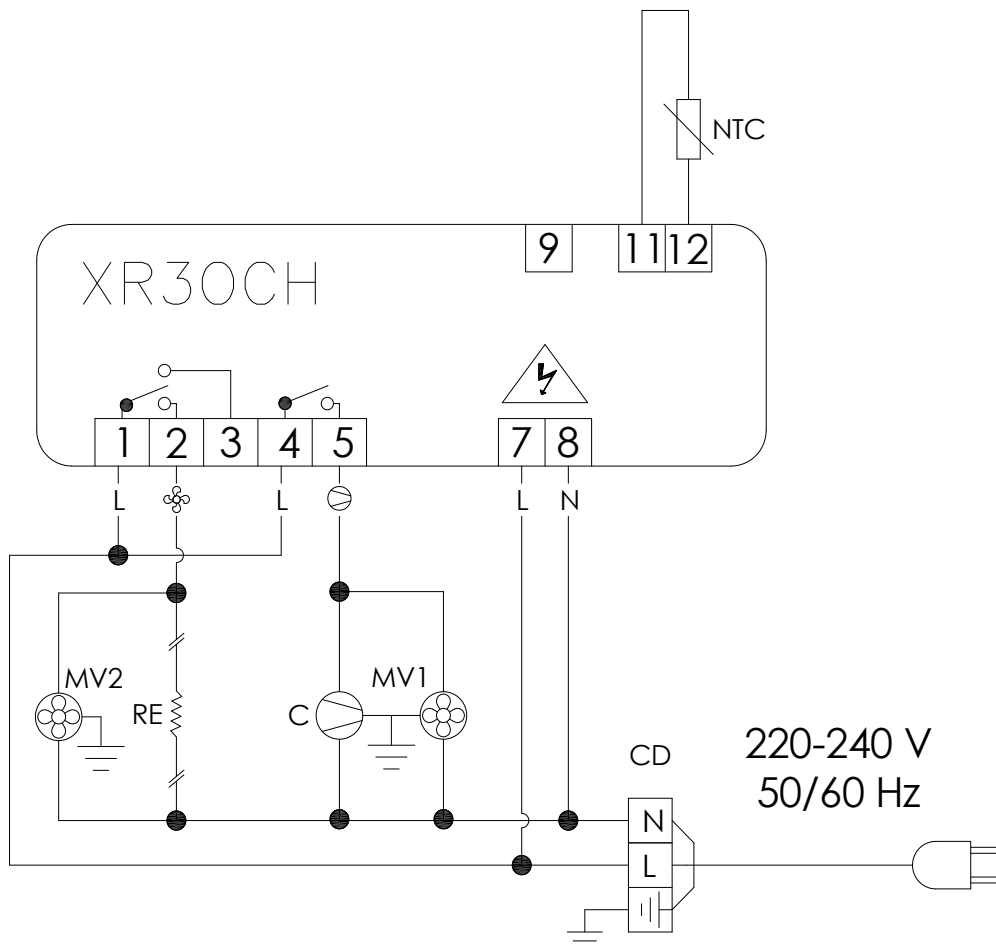

# Schaltplan

## COOL-LINE Maschinenaufsatz **FKM 3**

**(PT) LEGENDA**

<b>C</b>	Compressor
<b>MV1</b>	Motoventilador do condensador
<b>MV2</b>	Motoventilador do evaporador
<b>NTC</b>	Sonda controlo
<b>CD</b>	Caixa de derivação
<b>RE</b>	Resistência de evaporação