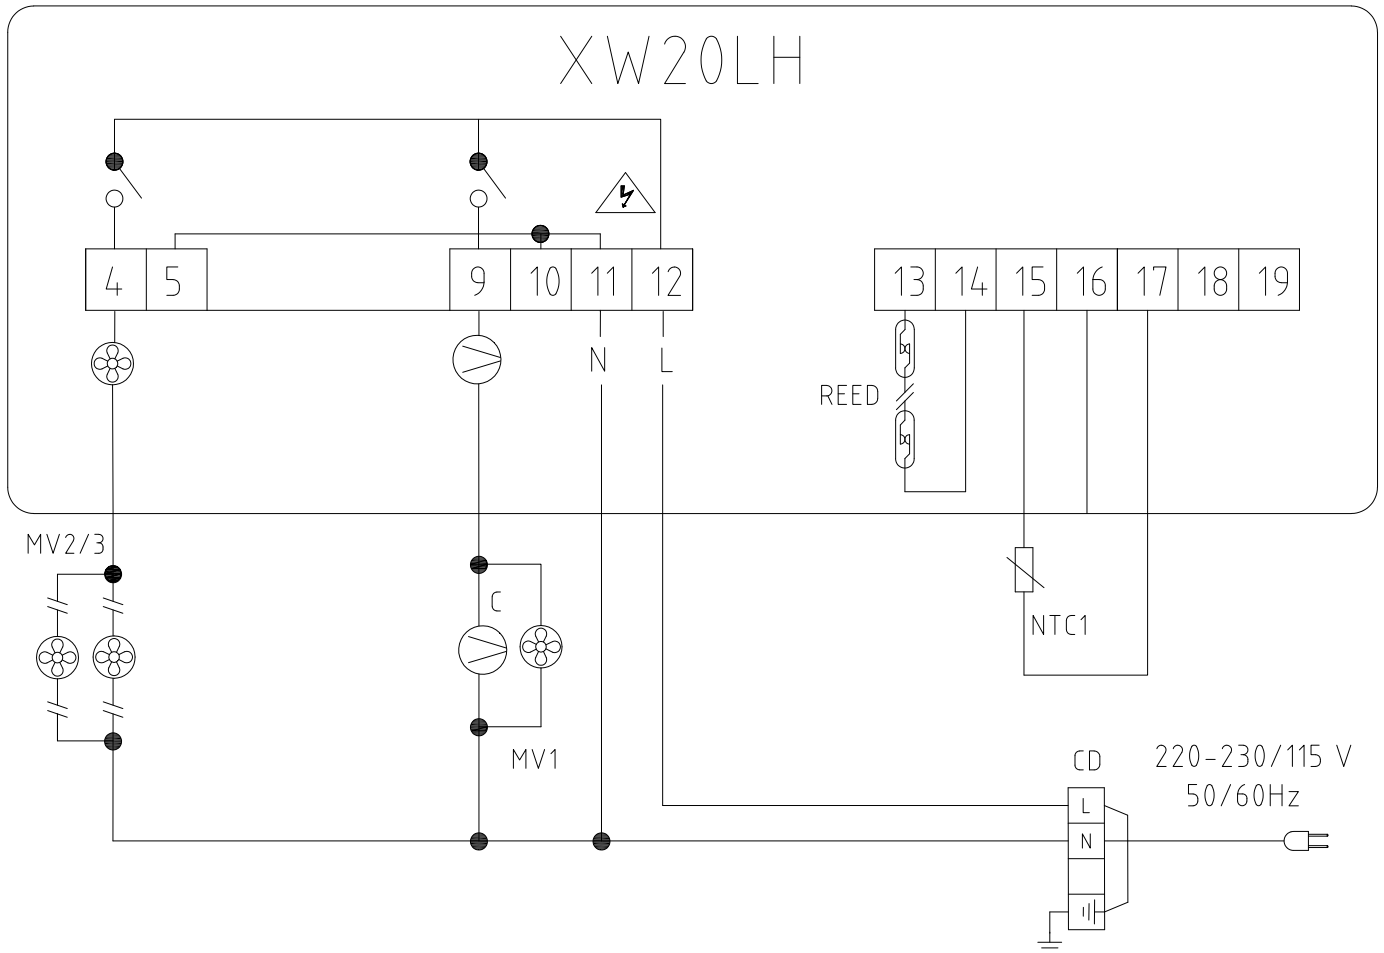

Schaltplan

Pizzakühltisch PT 2-C

[Artikel-Nr.: 46711106042-0-N-0]

Electric Diagram / Schéma Électrique / Elektrisches Schema/ Electric Diagram / Schéma Électrique / Elektrisches Schema

N.º EQE00561.00

Modelo/ Modello/ Modelo Model/Modèle/Modell

L's/P1/M8/M11/M16/Z/Q3

(PT) LEGENDA

MV1 MOTOVENTILADOR CONDENSADOR
MV2,3,4,5 MOTOVENTILADOR EVAPORADOR
NTC SONDA CONTROLO
C COMPRESSOR
CD CAIXA DE DERIVAÇÃO

(IT) LEGENDA

MOTOVENTILATORE DEL CONDENSATORE
MOTOVENTILATORE DELL'EVAPORATORE
SONDA DI CONTROLLO
COMPRESSORE
SCATOLA DI GIUNZIONE

(ES) LEYENDA

MOTOVENTILADOR DEL CONDENSADOR
MOTOVENTILADOR DEL EVAPORADOR
SONDA CONTROL
COMPRESOR
LA CAJA DE CONEXIONES

(EN) LEGEND

MV1 CONDENSER FAN
MV2,3,4,5 EVAPORATION MOTOR FAN
NTC CONTROL PROBE
C COMPRESSOR
CD JUNCTION BOX