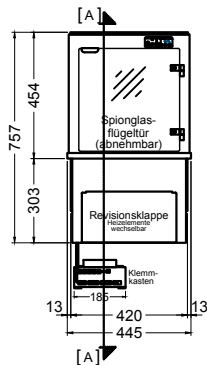

(Kundenseite)

(Bedienseite)

(Schnitt A-A)

(Seitenansicht)

(Grundriss)

(Detail "Easy Change")

(Detail Spiegelsystem)

LEGENDE:	
LED	= LED-Beleuchtung
WB	= Wärmebrücke
HP	= Heizplatte

BASIC S-44-45 Drop-In

[Art.Nr.: 522320]

(Kundenseite)

(Bedienseite)

(Schnitt A-A)

(Seitenansicht)

(Grundriss)

(Detail "Easy Change")

LEGENDE:

LED = LED-Beleuchtung

WB = Wärmebrücke

HP = Heizplatte

BASIC S-44-45] PRO

[Art.Nr.: 521320]

(Kundenseite)

(Bedienseite)