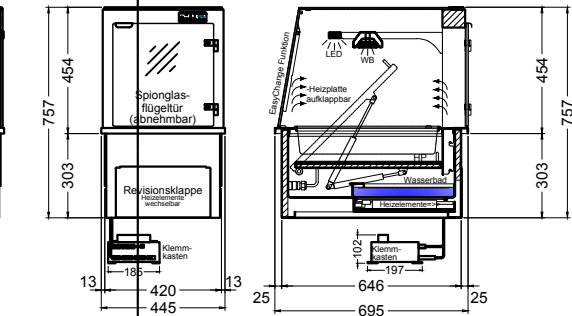

(Kundenseite)

(Bedienseite)

(Schnitt A-A)

(Seitenansicht)

(Grundriss)

(Detail "Easy Change")

(Detail Spiegelsystem)

LEGENDE:	
LED	= LED-Beleuchtung
WB	= Wärmebrücke
HP	= Heizplatte

BASIC S-44-45 Drop-In

[Art.Nr.: 522320]

(Kundenseite)

(Bedienseite)

(Schnitt A-A)

(Seitenansicht)

(Grundriss)

(Detail "Easy Change")

LEGENDE:

LED = LED-Beleuchtung

WB = Wärmebrücke

HP = Heizplatte

BASIC S-44-45] PRO

[Art.Nr.: 521320]

(Kundenseite)

(Bedienseite)

(Schnitt A-A)

(Seitenansicht)

(Grundriss)

(Detail "Easy Change")

(Detail Spiegelsystem)

LEGENDE:	
LED	= LED-Beleuchtung
WB	= Wärmebrücke
HP	= Heizplatte