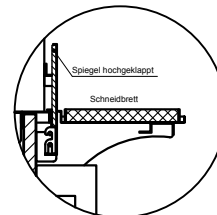

(Kundenseite)

(Bedienseite)

(Schnitt A-A)

(Seitenansicht)

(Grundriss)

(Detail "Easy Change")

(Detail Spiegelsystem)

LEGENDE:	
LED	= LED-Beleuchtung
WB	= Wärmebrücke
HP	= Heizplatte

BASIC S-44-45 Drop-In

[Art.Nr.: 522320]

(Kundenseite)

(Bedienseite)

(Schnitt A-A)

(Seitenansicht)

(Grundriss)

(Detail "Easy Change")

(Schnitt A-A)

(Seitenansicht)

(Grundriss)

(Detail "Easy Change")

(Detail Spiegelsystem)

LEGENDE:	
LED	= LED-Beleuchtung
WB	= Wärmebrücke
HP	= Heizplatte