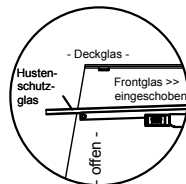

(Kundenseite)

(Bedienseite)

(Schnitt A-A)

(Seitenansicht)

(Grundriss)

(Detail "Easy Change")

(Detail Spiegelsystem)

LEGENDE:	
LED	= LED-Beleuchtung
WB	= Wärmebrücke
HP	= Heizplatte

BASIC S-44-45 Drop-In

[Art.Nr.: 522320]

(Kundenseite)

(Bedienseite)

(Schnitt A-A)

(Seitenansicht)

(Grundriss)

(Detail "Easy Change")

LEGENDE:

LED = LED-Beleuchtung

WB = Wärmebrücke

HP = Heizplatte

BASIC S-44-45] PRO

[Art.Nr.: 521320]

(Kundenseite)

(Bedienseite)

(Schnitt A-A)

(Seitenansicht)

(Grundriss)

(Detail "Easy Change")

(Detail Spiegelsystem)

LEGENDE:	
LED	= LED-Beleuchtung
WB	= Wärmebrücke
HP	= Heizplatte