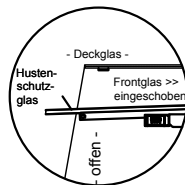

(Kundenseite)

(Bedienseite)

(Schnitt A-A)

(Seitenansicht)

(Grundriss)

(Detail "Easy Change")

(Detail Spiegelsystem)

LEGENDE:	
LED	= LED-Beleuchtung
WB	= Wärmebrücke
HP	= Heizplatte

BASIC S-44-45 Drop-In

[Art.Nr.: 522320]

(Kundenseite)

(Bedienseite)

(Schnitt A-A)

(Seitenansicht)

(Grundriss)

(Detail "Easy Change")

(Schnitt A-A)

(Seitenansicht)

(Grundriss)

(Detail "Easy Change")

(Detail Spiegelsystem)

LEGENDE:	
LED	= LED-Beleuchtung
WB	= Wärmebrücke
HP	= Heizplatte