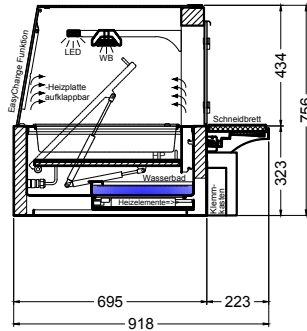

BASIC S-44-45 Drop-In

[Art.Nr.: 522320]

(Kundenseite)

(Bedienseite)

(Schnitt A-A)

(Seitenansicht)

(Grundriss)

(Detail "Easy Change")

LEGENDE:

LED = LED-Beleuchtung

WB = Wärmebrücke

HP = Heizplatte

BASIC S-44-45] PRO

[Art.Nr.: 521320]

(Kundenseite)

(Bedienseite)

(Schnitt A-A)

(Seitenansicht)

(Grundriss)

(Detail "Easy Change")

(Detail Spiegelsystem)

LEGENDE:	
LED	= LED-Beleuchtung
WB	= Wärmebrücke
HP	= Heizplatte