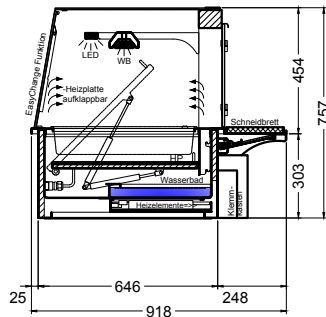

(Kundenseite)

(Bedienseite)

(Schnitt A-A)

(Seitenansicht)

(Grundriss)

(Detail "Easy Change")

(Detail Spiegelsystem)

LEGENDE:	
LED	= LED-Beleuchtung
WB	= Wärmebrücke
HP	= Heizplatte

BASIC S-44-45 Drop-In

[Art.Nr.: 522320]

(Kundenseite)

(Bedienseite)

(Schnitt A-A)

(Seitenansicht)

(Grundriss)

(Detail "Easy Change")

LEGENDE:

LED = LED-Beleuchtung

WB = Wärmebrücke

HP = Heizplatte

BASIC S-44-45] PRO

[Art.Nr.: 521320]

(Kundenseite)

(Bedienseite)