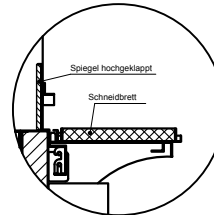

BASIC S-44-45 Drop-In

[Art.Nr.: 522320]

(Kundenseite)

(Bedienseite)

(Schnitt A-A)

(Seitenansicht)

(Grundriss)

(Detail "Easy Change")

(Schnitt A-A)

(Seitenansicht)

(Grundriss)

(Detail "Easy Change")

(Detail Spiegelsystem)

LEGENDE:	
LED	= LED-Beleuchtung
WB	= Wärmebrücke
HP	= Heizplatte