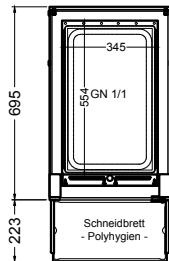

BASIC S-44-45 Drop-In

[Art.Nr.: 522320]

(Kundenseite)

(Bedienseite)

(Schnitt A-A)

(Seitenansicht)

(Grundriss)

(Detail "Easy Change")

LEGENDE:

LED = LED-Beleuchtung

WB = Wärmebrücke

HP = Heizplatte

BASIC S-44-45] PRO

[Art.Nr.: 521320]

(Kundenseite)

(Bedienseite)

(Schnitt A-A)

(Seitenansicht)

(Grundriss)

(Detail "Easy Change")

(Detail Spiegelsystem)

LEGENDE:	
LED	= LED-Beleuchtung
WB	= Wärmebrücke
HP	= Heizplatte