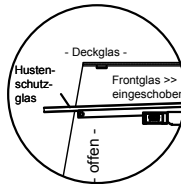

(Kundenseite)

(Bedienseite)

(Schnitt A-A)

(Seitenansicht)

(Grundriss)

(Detail "Easy Change")

(Detail Spiegelsystem)

LEGENDE:	
LED	= LED-Beleuchtung
WB	= Wärmebrücke
HP	= Heizplatte

BASIC S-44-45 Drop-In

[Art.Nr.: 522320]

(Kundenseite)

(Bedienseite)

(Schnitt A-A)

(Seitenansicht)

(Grundriss)

(Detail "Easy Change")

(Schnitt A-A)

(Seitenansicht)

(Grundriss)

(Detail "Easy Change")

(Detail Spiegelsystem)

LEGENDE:	
LED	= LED-Beleuchtung
WB	= Wärmebrücke
HP	= Heizplatte