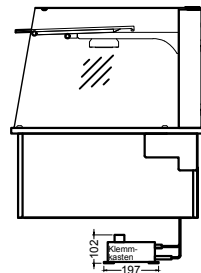

(Kundenseite)

(Bedienseite)

(Schnitt A-A)

(Seitenansicht)

(Grundriss)

(Detail "Easy Change")

(Detail Spiegelsystem)

LEGENDE:	
LED	= LED-Beleuchtung
WB	= Wärmebrücke
HP	= Heizplatte

BASIC S-44-45 Drop-In

[Art.Nr.: 522320]

(Kundenseite)

(Bedienseite)

(Schnitt A-A)

(Seitenansicht)

(Grundriss)

(Detail "Easy Change")

LEGENDE:

LED = LED-Beleuchtung

WB = Wärmebrücke

HP = Heizplatte

BASIC S-44-45] PRO

[Art.Nr.: 521320]

(Kundenseite)

(Bedienseite)

(Schnitt A-A)

(Seitenansicht)

(Grundriss)

(Detail "Easy Change")

(Detail Spiegelsystem)

LEGENDE:	
LED	= LED-Beleuchtung
WB	= Wärmebrücke
HP	= Heizplatte