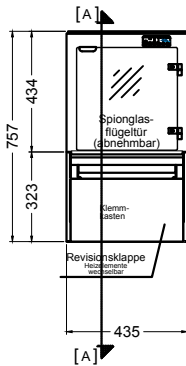

BASIC S-44-45 Drop-In

[Art.Nr.: 522320]

(Kundenseite)

(Bedienseite)

(Schnitt A-A)

(Seitenansicht)

(Grundriss)

(Detail "Easy Change")

LEGENDE:

LED = LED-Beleuchtung

WB = Wärmebrücke

HP = Heizplatte

BASIC S-44-45] PRO

[Art.Nr.: 521320]

(Kundenseite)

(Bedienseite)

(Schnitt A-A)

(Seitenansicht)

(Grundriss)

(Detail "Easy Change")

(Detail Spiegelsystem)

LEGENDE:	
LED	= LED-Beleuchtung
WB	= Wärmebrücke
HP	= Heizplatte