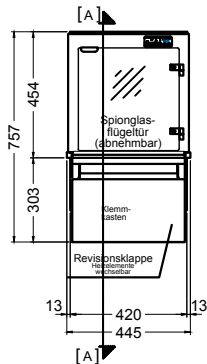

(Kundenseite)

(Bedienseite)

(Schnitt A-A)

(Seitenansicht)

(Grundriss)

(Detail "Easy Change")

(Detail Spiegelsystem)

LEGENDE:	
LED	= LED-Beleuchtung
WB	= Wärmebrücke
HP	= Heizplatte

BASIC S-44-45 Drop-In

[Art.Nr.: 522320]

(Kundenseite)

(Bedienseite)

(Schnitt A-A)

(Seitenansicht)

(Grundriss)

(Detail "Easy Change")