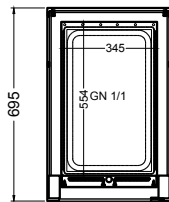

BASIC S-44-45 Drop-In

[Art.Nr.: 522320]

(Kundenseite)

(Bedienseite)

(Schnitt A-A)

(Seitenansicht)

(Grundriss)

(Detail "Easy Change")