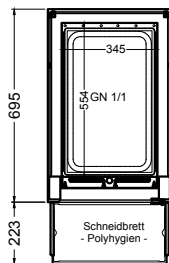

(Kundenseite)

(Bedienseite)

(Schnitt A-A)

(Seitenansicht)

(Grundriss)

(Detail "Easy Change")

(Detail Spiegelsystem)

LEGENDE:	
LED	= LED-Beleuchtung
WB	= Wärmebrücke
HP	= Heizplatte

BASIC S-44-45 Drop-In

[Art.Nr.: 522320]

(Kundenseite)

(Bedienseite)

(Schnitt A-A)

(Seitenansicht)

(Grundriss)

(Detail "Easy Change")