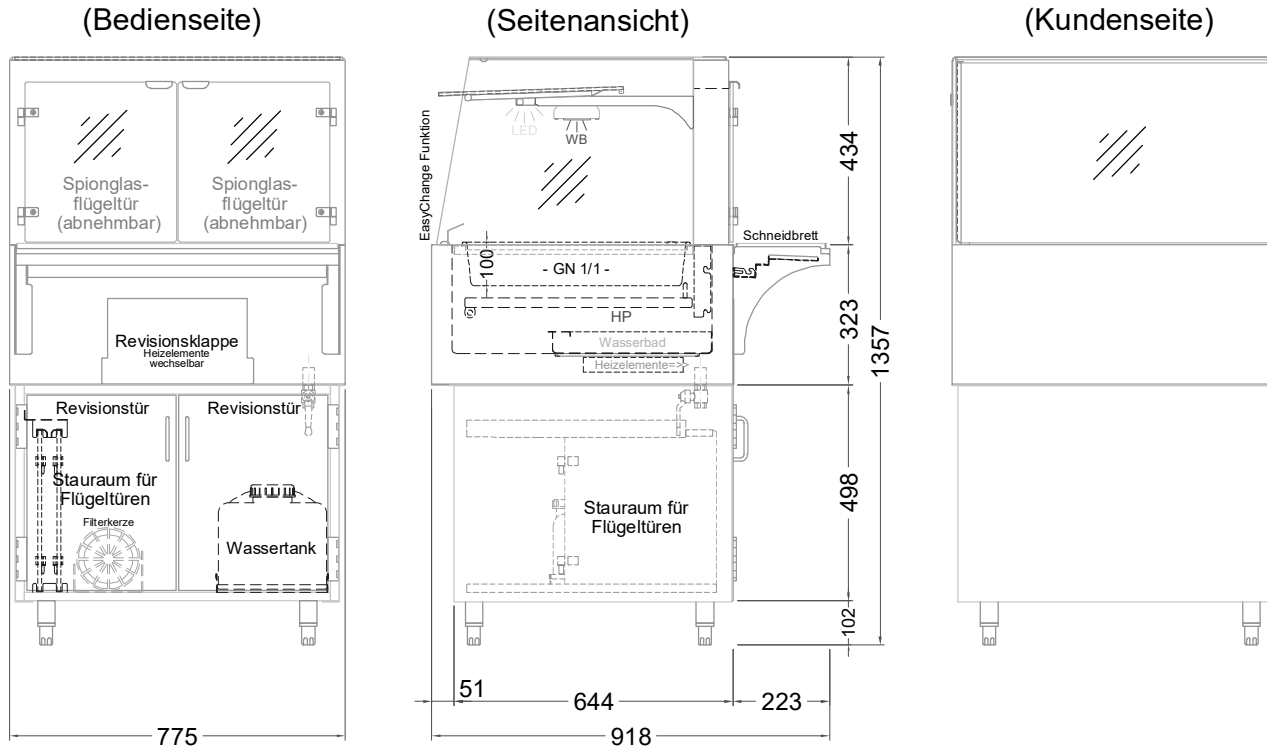

Masszeichnung

Einbauwärmeveritine **BASIC Plus S-78-45 PRO**

LEGENDE:
 LED = LED-Beleuchtung
 WB = Wärmebrücke
 HP = Heizplatte

[Art.Nr.: 521421]

Basic Plus S-78-45 PRO

(Detail "Easy Change")

(Detail Spiegelsystem)