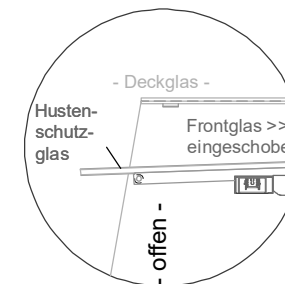

Masszeichnung

Einbauwärmeveritine **BASIC Plus S-78-45 PRO**

LEGENDE:
 LED = LED-Beleuchtung
 WB = Wärmebrücke
 HP = Heizplatte

[Art.Nr.: 521421]

Basic Plus S-78-45 PRO

(Detail "Easy Change")

(Detail Spiegelsystem)