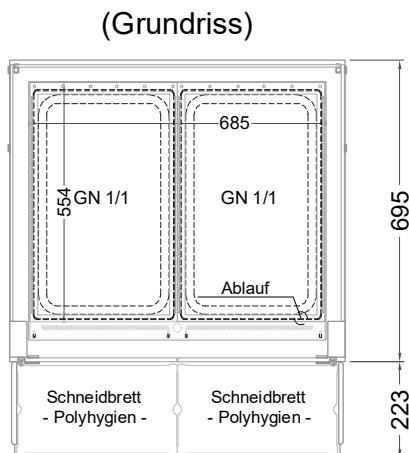

Masszeichnung

Einbauwärmeveritine **BASIC Plus S-78-45 PRO**

LEGENDE:
 LED = LED-Beleuchtung
 WB = Wärmebrücke
 HP = Heizplatte

[Art.Nr.: 521421]

Basic Plus S-78-45 PRO

(Detail "Easy Change")

(Detail Spiegelsystem)