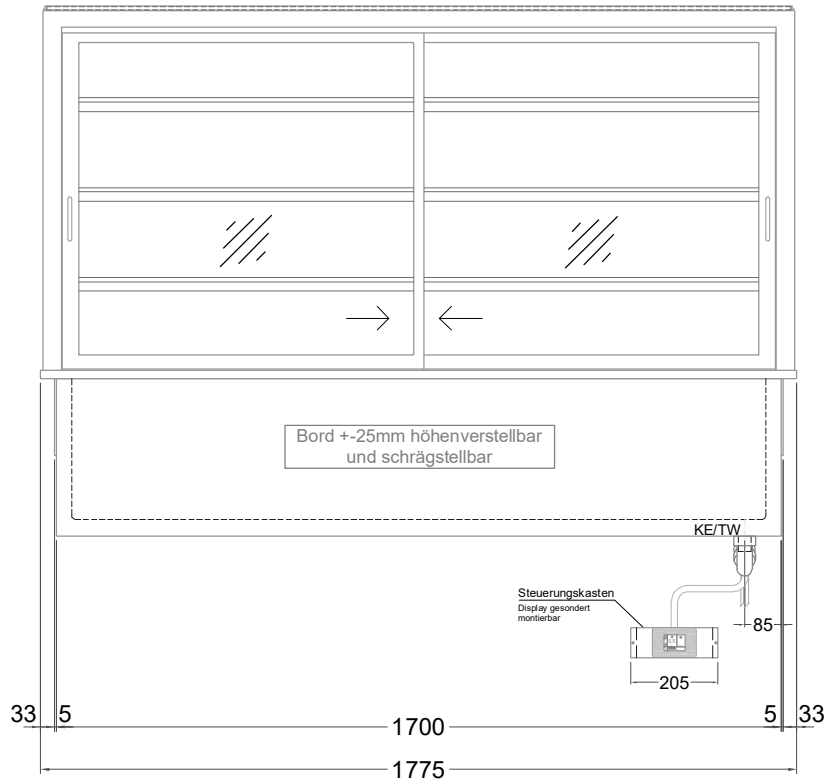

Masszeichnung

Einbaukühlvitrine Gastro GS-177-87-Z

(Bedienseite)

(Seitenansicht)

(Kundenseite)

(Grundriss)

TW = Tauwasserablauf DNØ30
KE = Kälte-Elektro

[Art.Nr.: 357128]

Gastro GS-177-87-Z