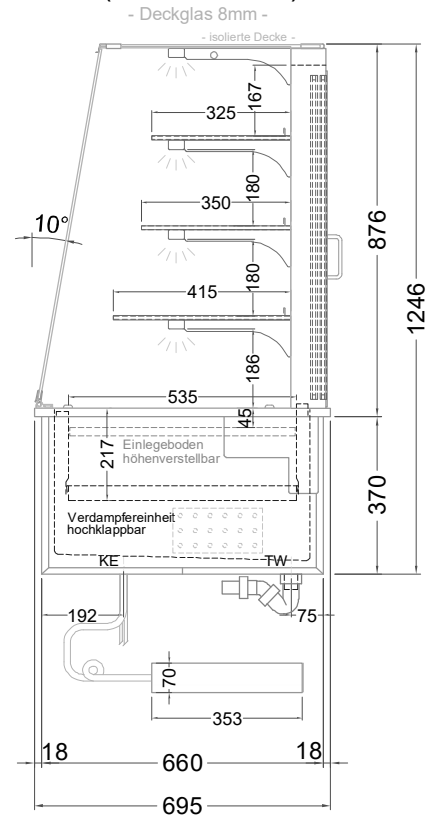

Masszeichnung

Einbaukühlvitrine Gastro GS-177-87-Z

(Bedienseite)

(Seitenansicht)

(Kundenseite)

(Grundriss)

TW = Tauwasserablauf DNØ30
KE = Kälte-Elektro

[Art.Nr.: 357128]

Gastro GS-177-87-Z