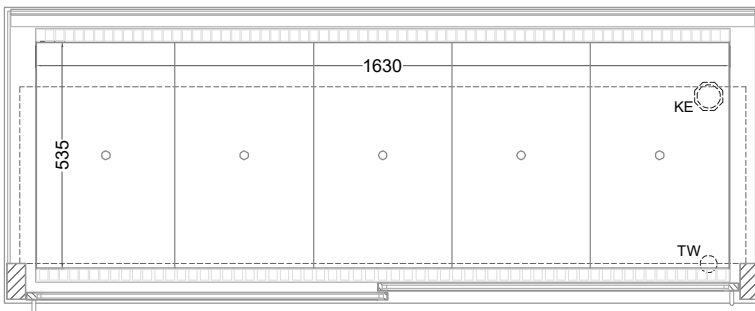

Masszeichnung

Einbaukühlvitrine Gastro GS-177-87-Z

(Bedienseite)

(Seitenansicht)

(Kundenseite)

(Grundriss)

TW = Tauwasserablauf DNØ30
KE = Kälte-Elektro

[Art.Nr.: 357128]

Gastro GS-177-87-Z