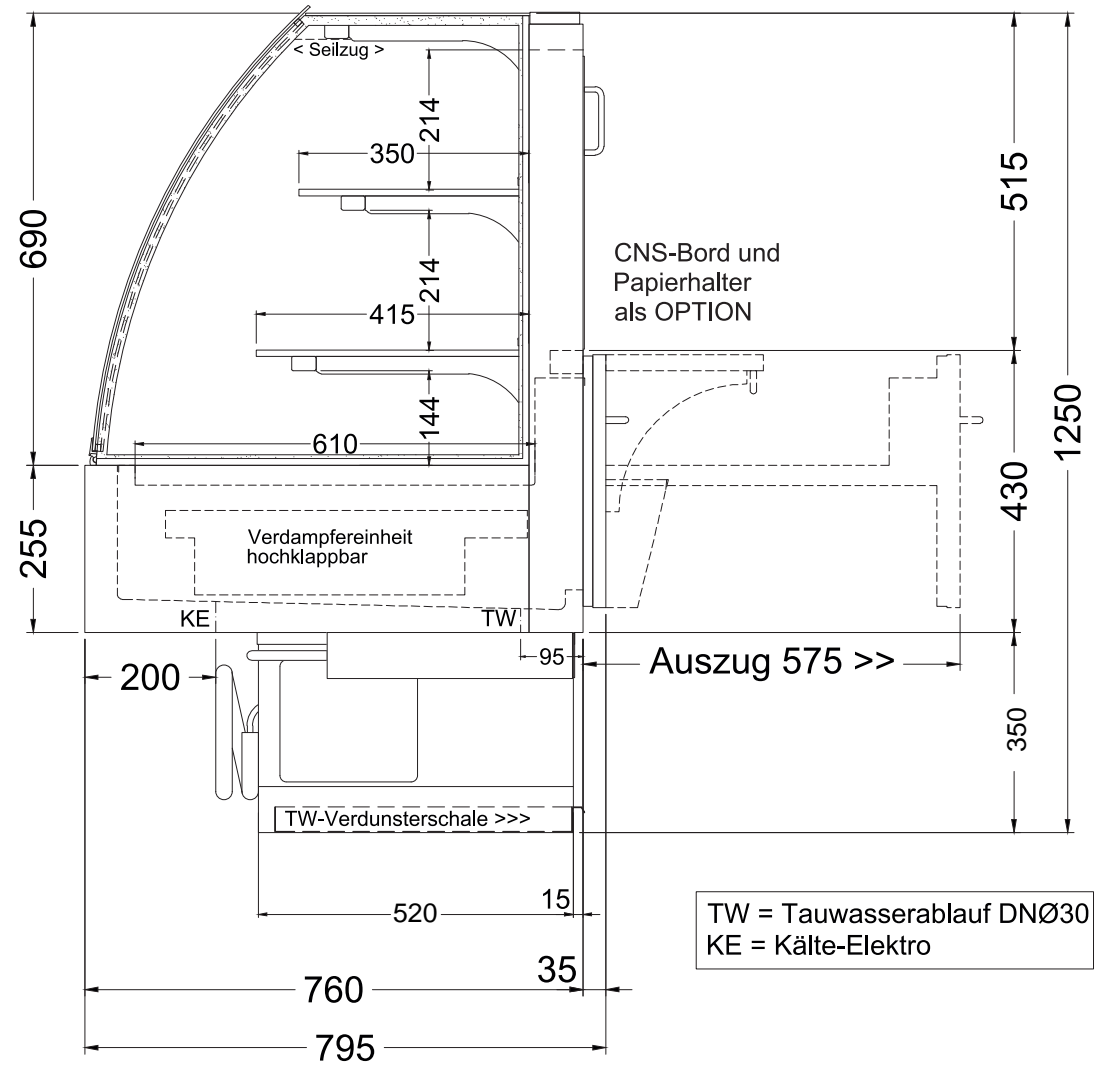

Masszeichnung Einbaukühlvitrine **CAKE 112-69** mit Isolierglas

[Art. 484357441]

(Bedienseite)

(Seitenansicht)

Variante GE-LED
Einbaukühlvitrine CAKE 112-69 mit Isolierglas

(Bedienseite)

(Seitenansicht)