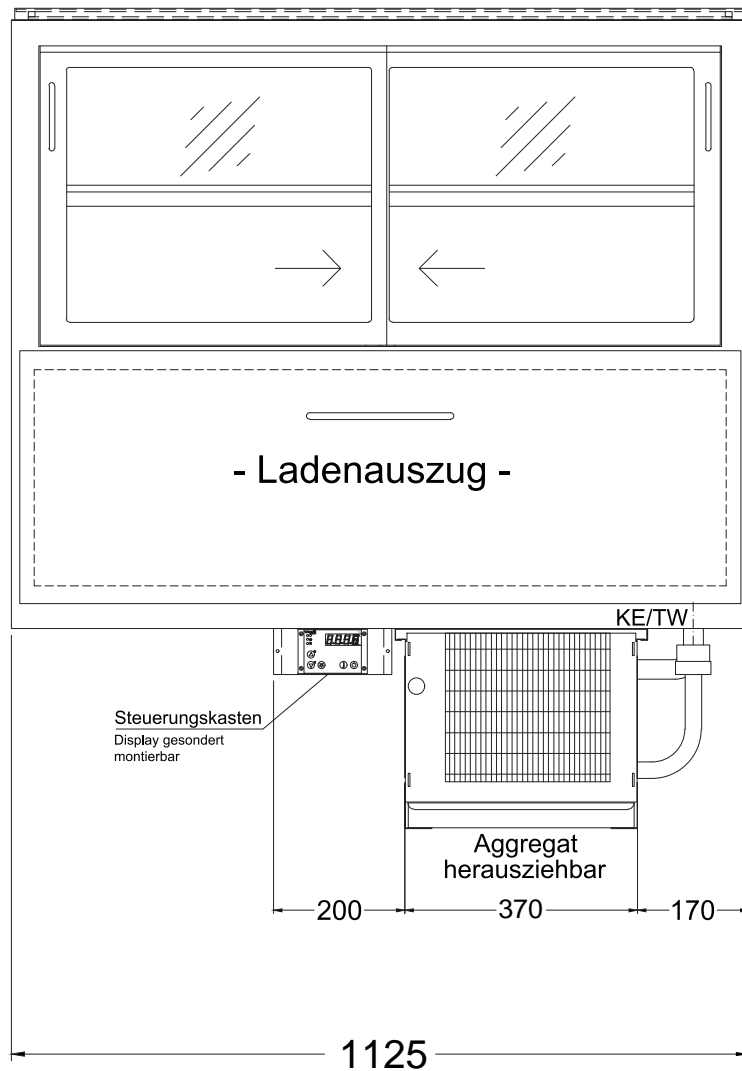

Masszeichnung Einbaukühlvitrine **CAKE 112-69** mit Isolierglas

[Art. 484357441]

(Bedienseite)

(Seitenansicht)

Variante GE-LED
Einbaukühlvitrine CAKE 112-69 mit Isolierglas

(Bedienseite)

(Seitenansicht)