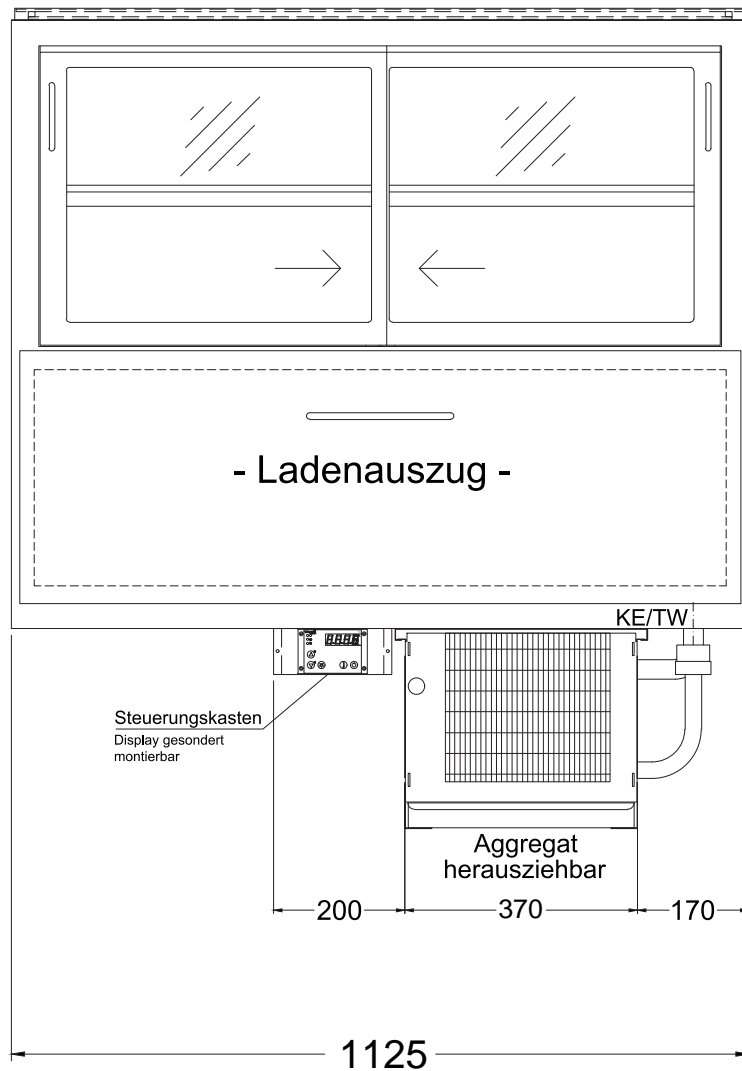

Masszeichnung Einbaukühlvitrine **CAKE 112-69** mit Isolierglas

[Art. 484357441]

(Bedienseite)

(Seitenansicht)

Variante GE-LED
Einbaukühlvitrine CAKE 112-69 mit Isolierglas

(Bedienseite)

(Seitenansicht)