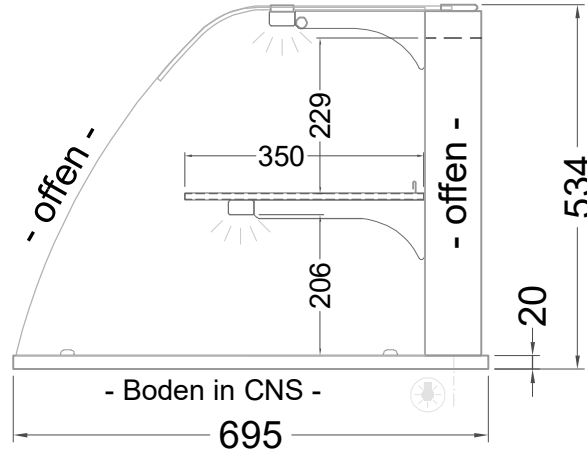

# Masszeichnung

Glasaufbau, ungekühlt **GUK OR-80-53**

(Bedienseite)

(Seitenansicht)

(Kundenseite)

 = Beleuchtungskabel

(Grundriss)

[Art.Nr.: 310560]

**GUK OR-80-53**