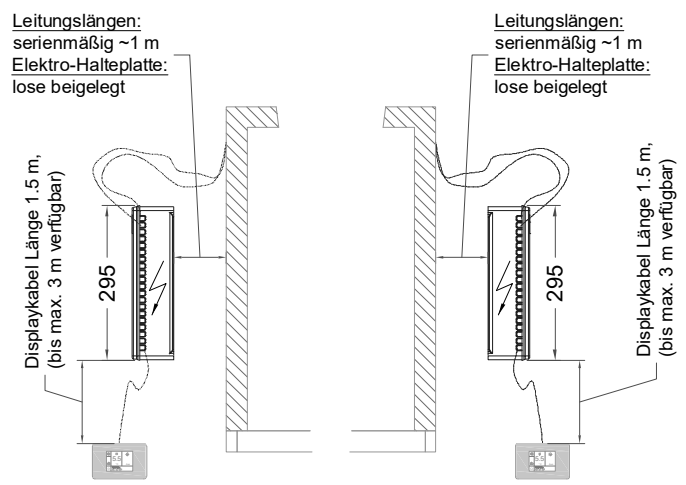

Details IDEAL-AKE Kälteregele

Leitungslängen