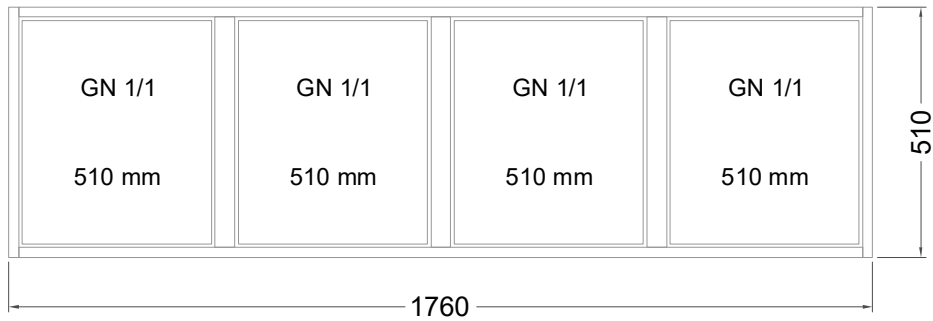

## Kühltisch (4 Abteile) UBZ 4-51-4T I FL (zentralgekuehlt)

[Art.Nr.: 31000653]

**UBZ 4-51-4T**

- \* KL...Kälteleitungen
- \* TW...Tauwasser - bauseitiger Siphon und Ablauf erforderlich
- \* ⚡ Verdrahtung bis Klemmkasten