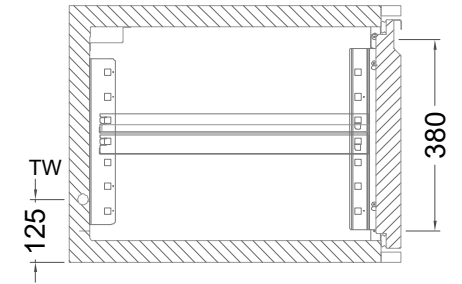

## Kühltisch (4 Abteile) UBZ 4-51-4T I FL (zentralgekuehlt)

[Art.Nr.: 31000653]

**UBZ 4-51-4T**

- \* KL...Kälteleitungen
- \* TW...Tauwasser - bauseitiger Siphon und Ablauf erforderlich
- \* ⚡ Verdrahtung bis Klemmkasten