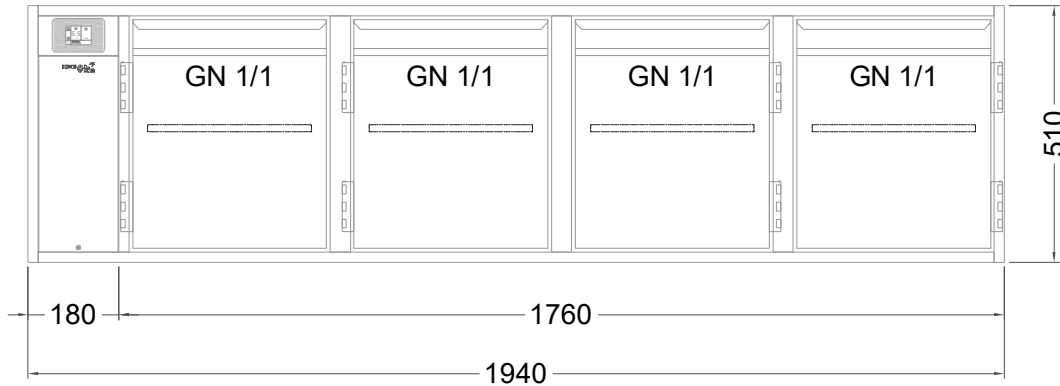

## Kühltisch (4 Abteile) UBZ 4-51-4T I FL (zentralgekuehlt)

[Art.Nr.: 31000653]

**UBZ 4-51-4T**

- \* KL...Kälteleitungen
- \* TW...Tauwasser - bauseitiger Siphon und Ablauf erforderlich
- \* ⚡ Verdrahtung bis Klemmkasten

### 2 Züge 1/2-1/2 mit herausnehmbaren Ladeneinsätzen