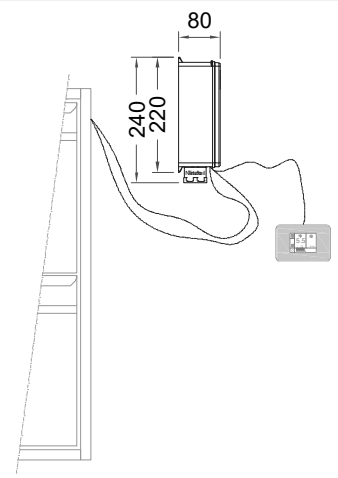

Vorderansicht

Displayeinbau

Montage in Edelstahl	
Standard	hintere der Blende
61.4 96 68.1	103.2 68.1 R5.5
Montage in Holzblende	
Standard	flächenbündig
max R3 61.4 96 68.1	max R3 103.2 68.1 3.5 R5.5 96 61.4