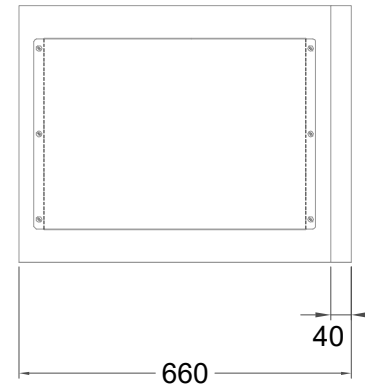

# Masszeichnung

## Kühltisch (4 Abteile) UBZ 4-51-4T I FL (zentralgekuehlt)

[Art.Nr.: 31000653]

**UBZ 4-51-4T**

- \* KL...Kälteleitungen
- \* TW...Tauwasser - bauseitiger Siphon und Ablauf erforderlich
- \* ⚡ Verdrahtung bis Klemmkasten

### Leitungslängen