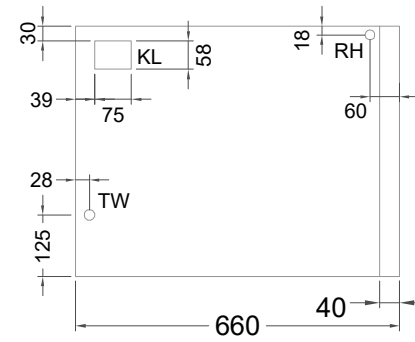

## Kühltisch (4 Abteile) UBZ 4-51-4T I FL (zentralgekuehlt)

[Art.Nr.: 31000653]

**UBZ 4-51-4T**

- \* KL...Kälteleitungen
- \* TW...Tauwasser - bauseitiger Siphon und Ablauf erforderlich
- \* ⚡ Verdrahtung bis Klemmkasten

### Leitungslängen