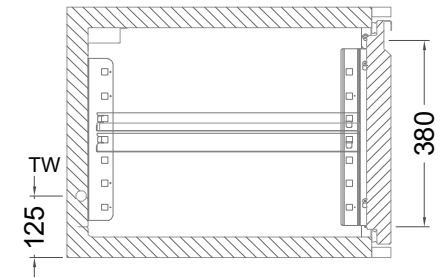

## Kühltisch (4 Abteile) UBZ 4-51-4T I FL (zentralgekuehlt)

[Art.Nr.: 31000653]

**UBZ 4-51-4T**

- \* KL...Kälteleitungen
- \* TW...Tauwasser - bauseitiger Siphon und Ablauf erforderlich
- \* ⚡ Verdrahtung bis Klemmkasten