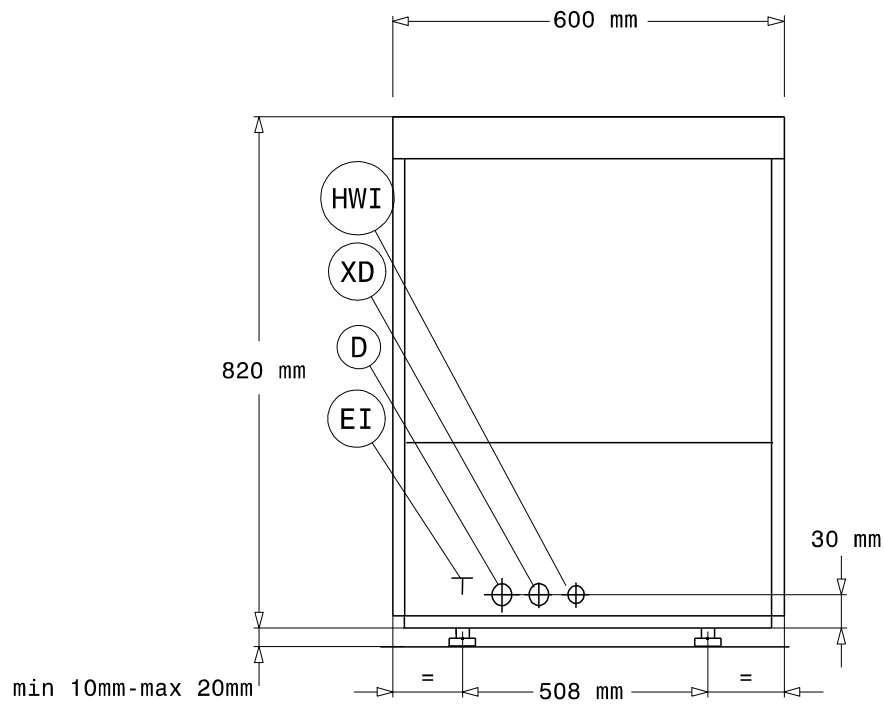

Masszeichnung

Geschirrspülmaschine ZLAI3G

[Art. 406502729]

Vorderansicht

Seitenansicht

Draufsicht

D = Drain

EI = Electrical inlet (power)

EO = Electrical Outlet

HWI = Hot water inlet

XD = Detergent connection

XR = Rinse aid connection