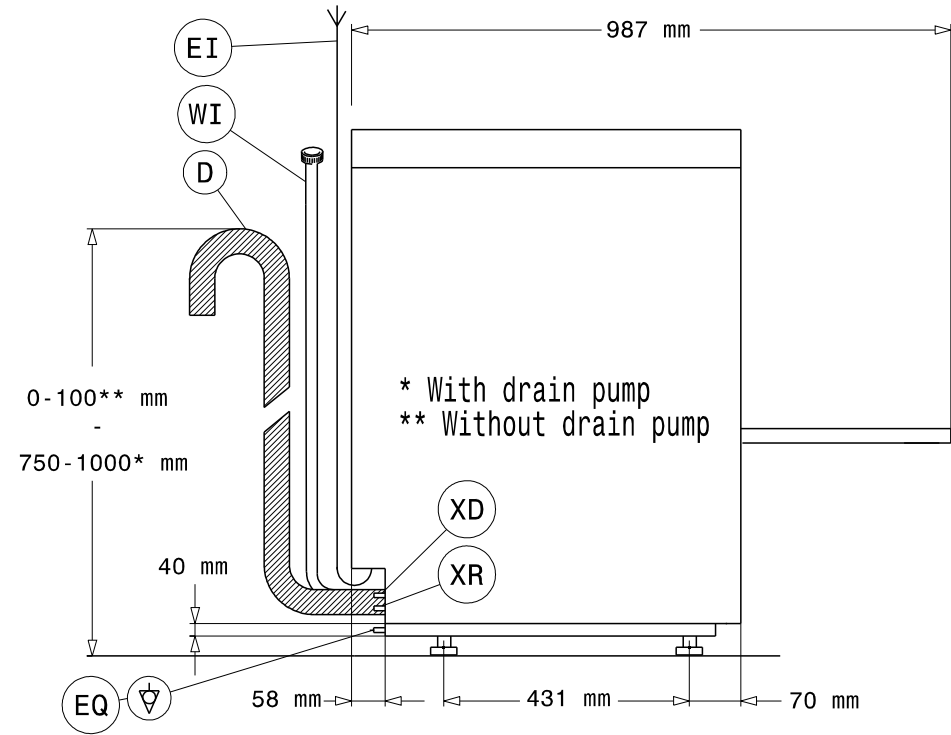

Masszeichnung

Geschirrspülmaschine ZLAI3G

[Art. 406502729]

Vorderansicht

Seitenansicht

Draufsicht

D = Drain

EI = Electrical inlet (power)

EO = Electrical Outlet

HWI = Hot water inlet

XD = Detergent connection

XR = Rinse aid connection