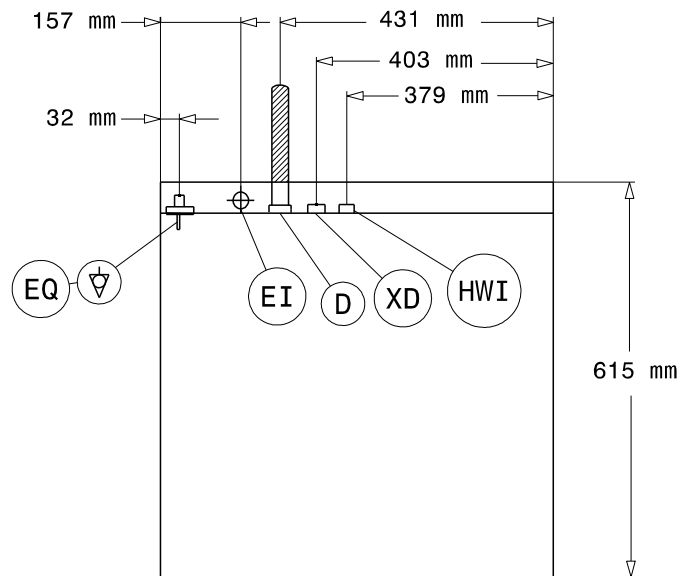

Masszeichnung

Geschirrspülmaschine ZLAI3G

[Art. 406502729]

Vorderansicht

Seitenansicht

Draufsicht

D = Drain

EI = Electrical inlet (power)

EO = Electrical Outlet

HWI = Hot water inlet

XD = Detergent connection

XR = Rinse aid connection