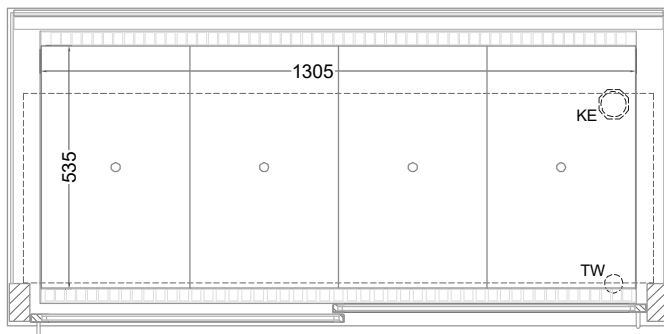

## Einbaukühlvitrine Gastro GR-145-87-Z

(Bedienseite)

(Seitenansicht)

(Kundenseite)

(Grundriss)

TW = Tauwasserablauf DNØ30  
KE = Kälte-Elektro

[Art.Nr.: 357107]

**Gastro GR-145-87-Z**