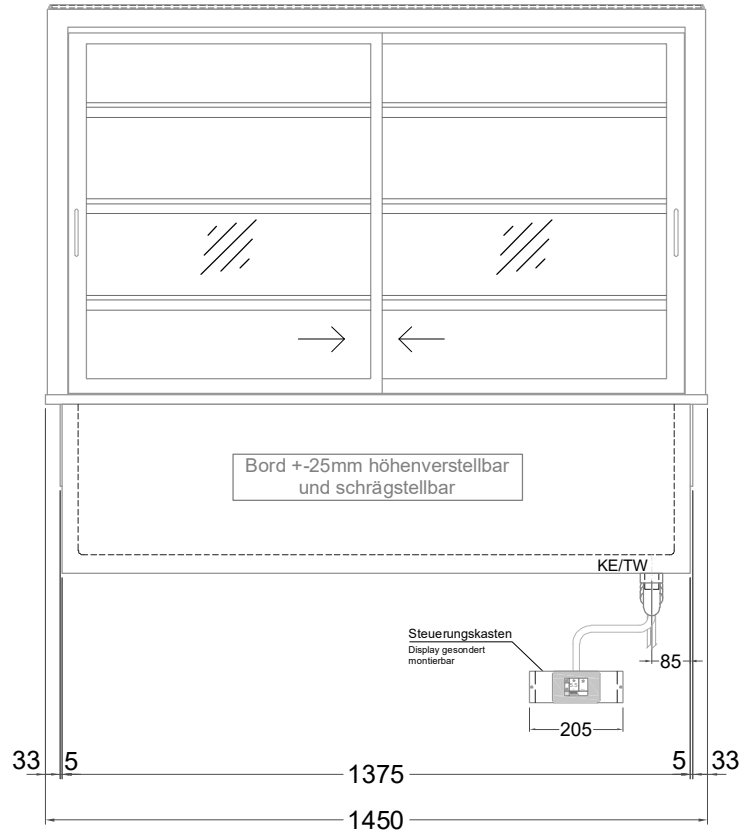

# Masszeichnung

## Einbaukühlvitrine Gastro GR-145-87-Z

(Bedienseite)

(Seitenansicht)

(Kundenseite)

(Grundriss)

TW = Tauwasserablauf DNØ30  
KE = Kälte-Elektro

[Art.Nr.: 357107]

**Gastro GR-145-87-Z**