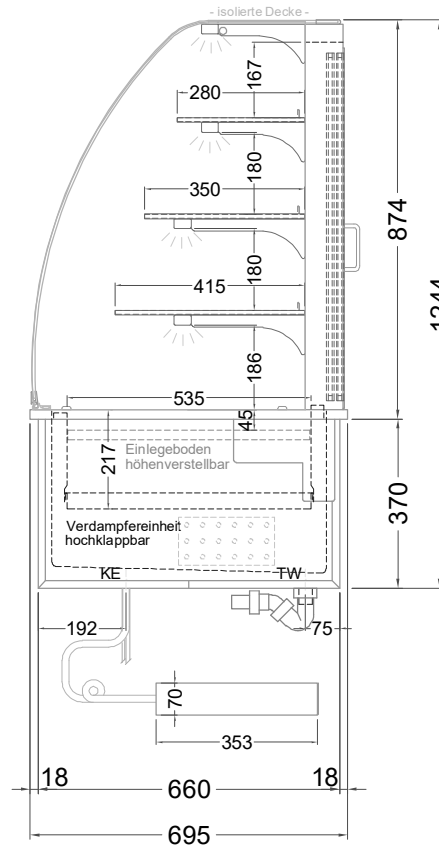

# Masszeichnung

## Einbaukühlvitrine Gastro GR-145-87-Z

(Bedienseite)

(Seitenansicht)

(Kundenseite)

(Grundriss)

TW = Tauwasserablauf DNØ30  
KE = Kälte-Elektro

[Art.Nr.: 357107]

**Gastro GR-145-87-Z**