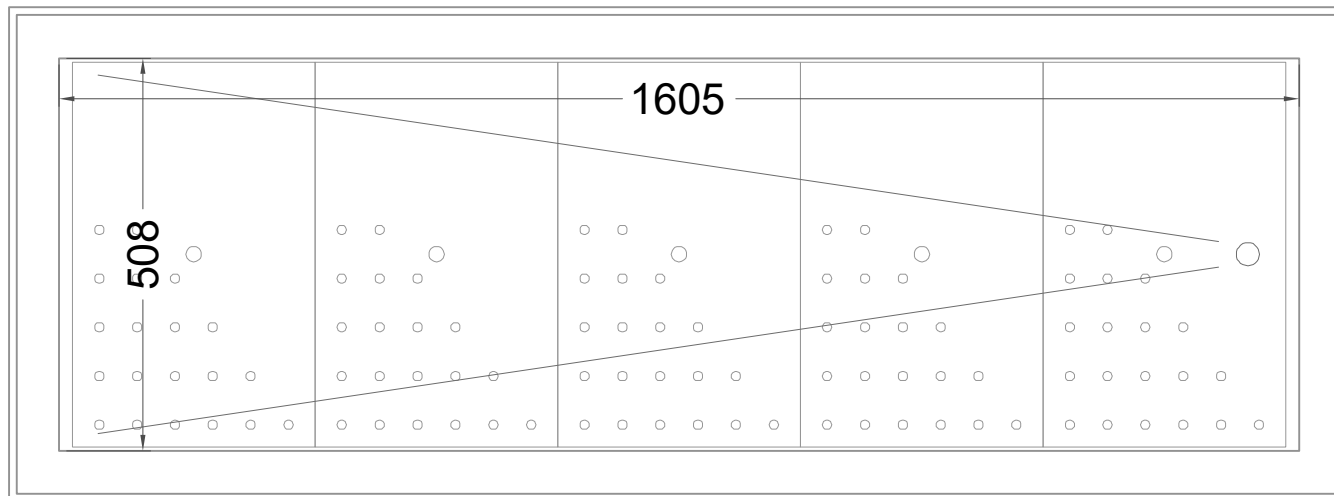

Masszeichnung

Crushed-Ice-Wanne Crush 5-1

(Grundriss)

[Art.Nr.: 253495]

Crush 5/1