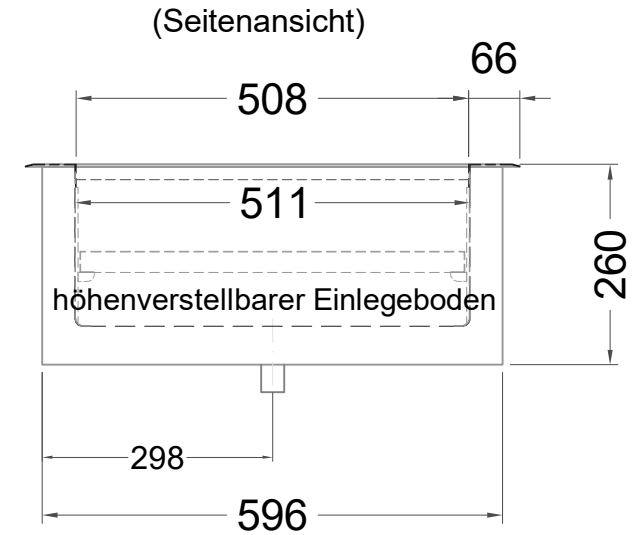

Masszeichnung

Crushed-Ice-Wanne Crush 5-1

(Grundriss)

[Art.Nr.: 253495]

Crush 5/1