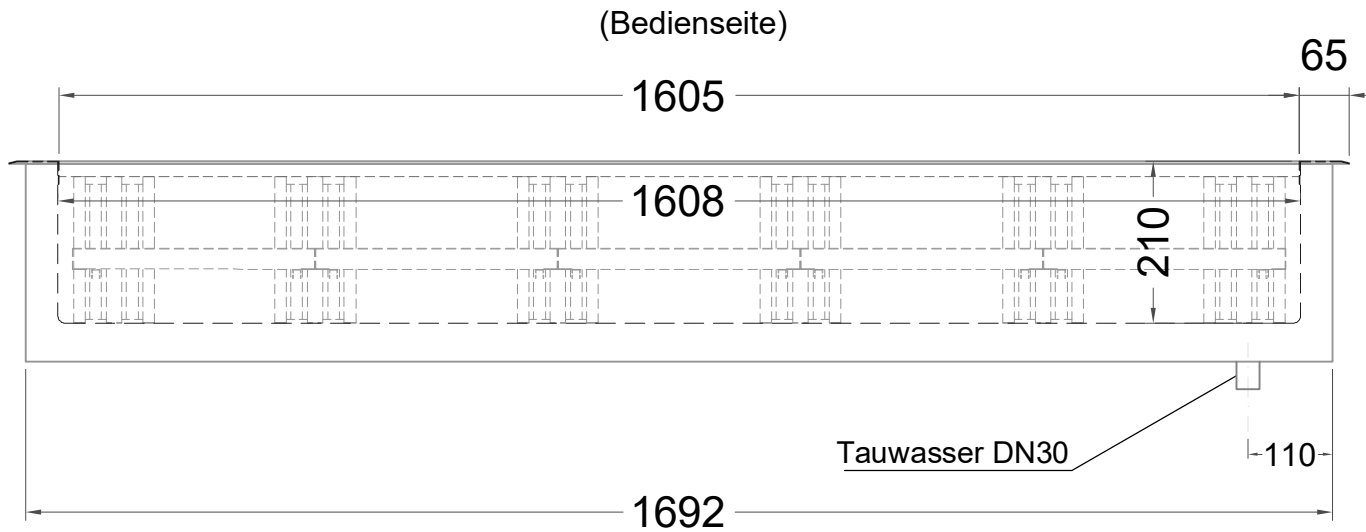

Masszeichnung

Crushed-Ice-Wanne Crush 5-1

(Grundriss)

[Art.Nr.: 253495]

Crush 5/1