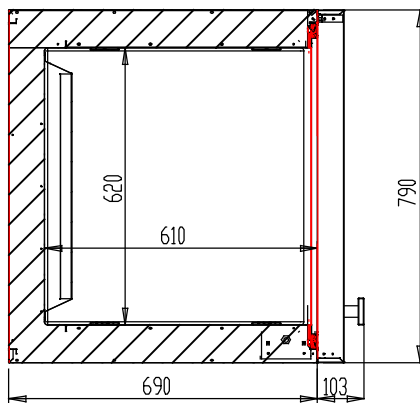

Masszeichnung

Gärvollautomat GV 600

- 
 Power cable position & length - Position et longueur du câble d'alimentation - Position und Länge des Speisekables - Posizione e lunghezza cavo alimentazione
 L=4mt
- 
 Refrigerant tubes / Tuyaux de réfrigérant
 Kalteleitungen / Tubi refrigerente
- 
 Electrical component position - Position des composants électriques - Position der elektrischen Komponenten
 Posizione componenti elettrici
- 
 Drainage pipe - Tuyau de vidange d'eau
 Abloufror - Tubo scarico acqua