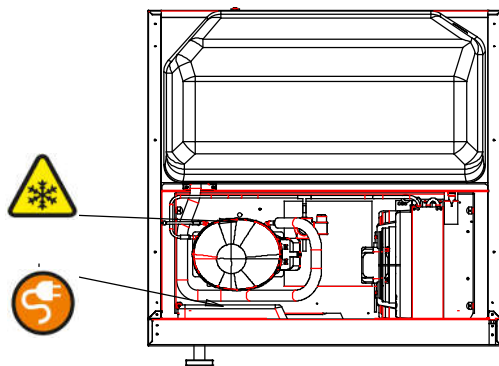

Masszeichnung

Gärvollautomat GV 600

- 
 Power cable position & length - Position et longueur du câble d'alimentation - Position und Länge des Speisekables - Posizione e lunghezza cavo alimentazione
 L=4mt
- 
 Refrigerant tubes / Tuyaux de réfrigérant
 Kalteleitungen / Tubi refrigerente
- 
 Electrical component position - Position des composants électriques - Position der elektrischen Komponenten
 Posizione componenti elettrici
- 
 Drainage pipe - Tuyau de vidange d'eau
 Abloufror - Tubo scarico acqua