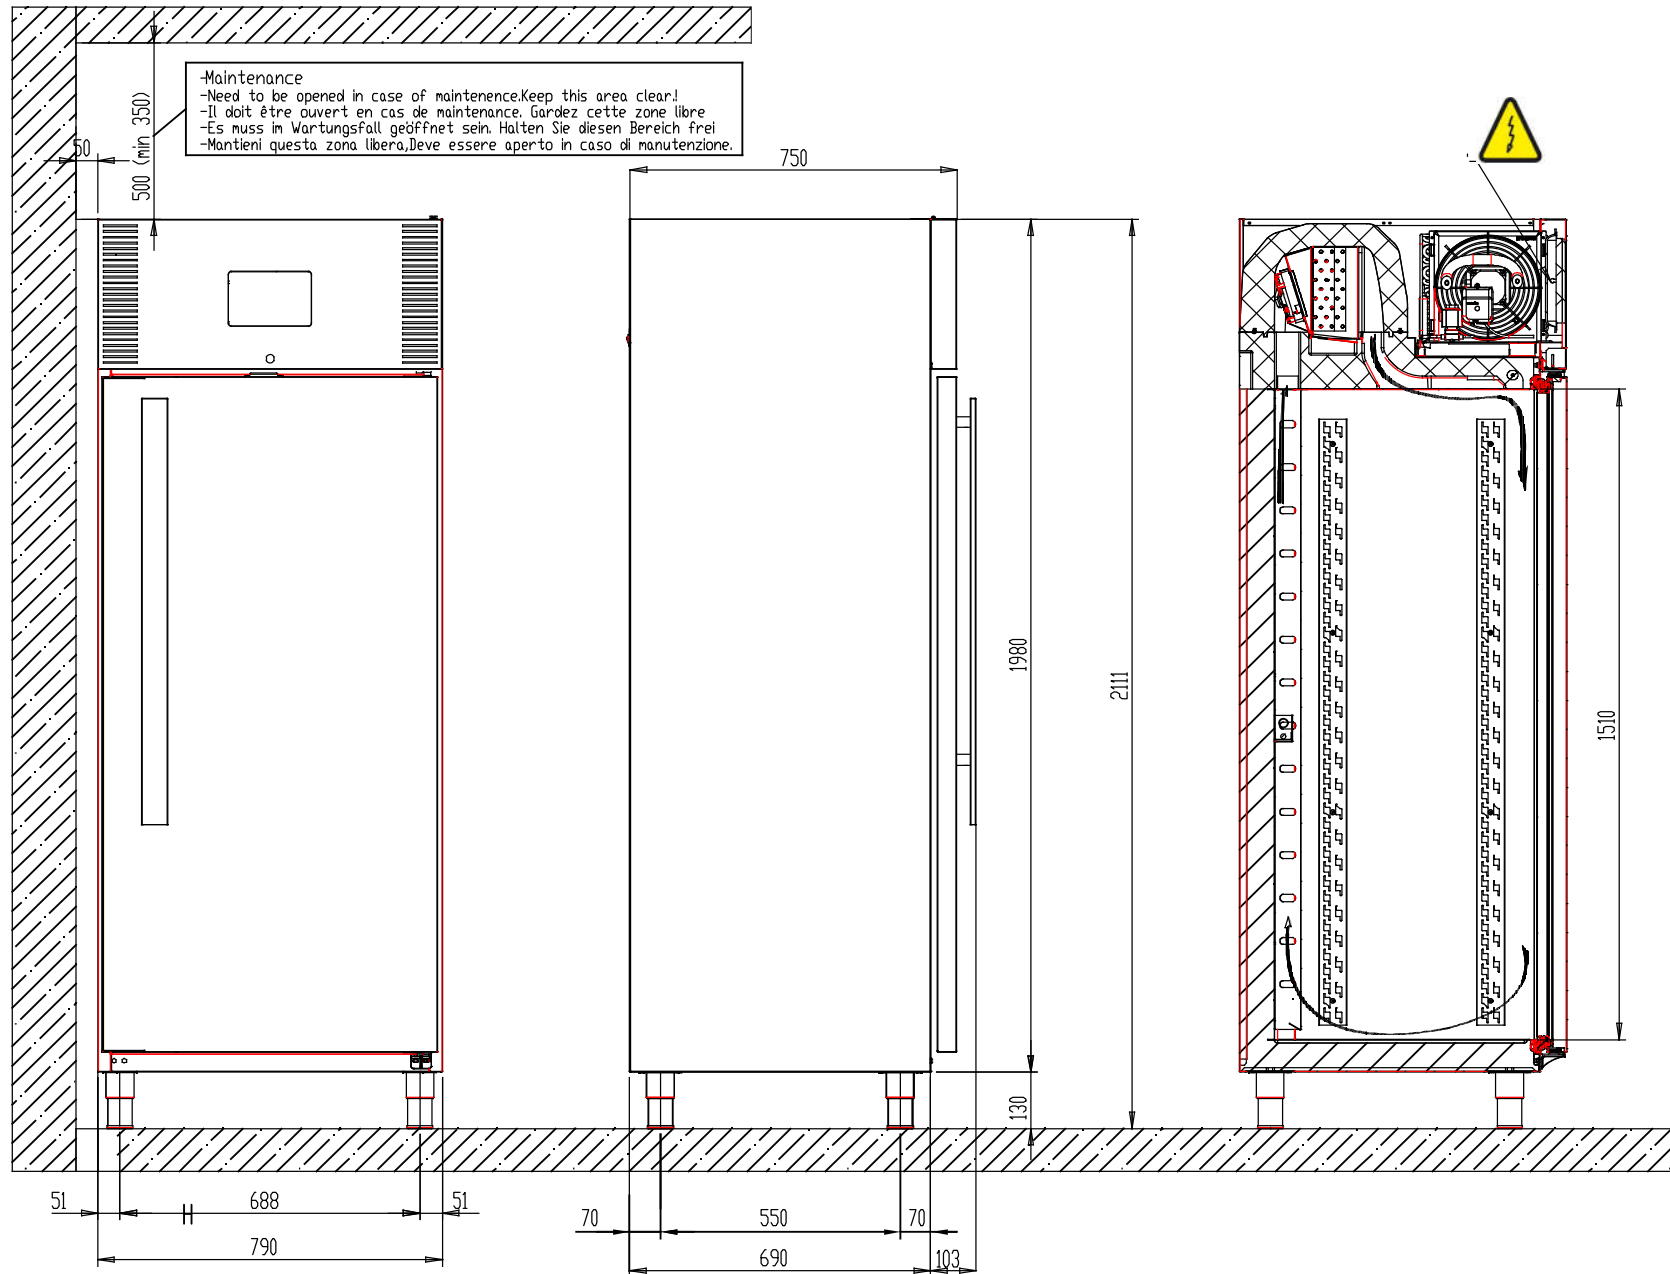

Masszeichnung

Gärvollautomat GV 600

- 
 Power cable position & length - Position et longueur du câble d'alimentation - Position und Länge des Speisekables - Posizione e lunghezza cavo alimentazione
 L=4mt
- 
 Refrigerant tubes / Tuyaux de réfrigérant
 Kalteleitungen / Tubi refrigerente
- 
 Electrical component position - Position des composants électriques - Position der elektrischen Komponenten
 Posizione componenti elettrici
- 
 Drainage pipe - Tuyau de vidange d'eau
 Abloufror - Tubo scarico acqua