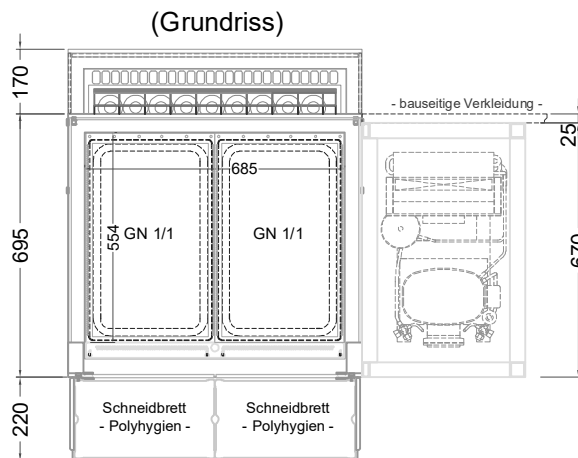

Masszeichnung

Kombinationsvitrine warm / kalt Take Away Basic GE-77-E

- LEGENDE:**
 LED = LED-Beleuchtung
 WB = Wärmebrücke
 HP = Heizplatte
 TW = Tauwasserablauf DNØ30
 KE = Kälte-Elektro

[Art.Nr.: 535180]

Take Away Basic GE-77-E

(Detail Spiegelsystem)

(Detail "Easy Change")