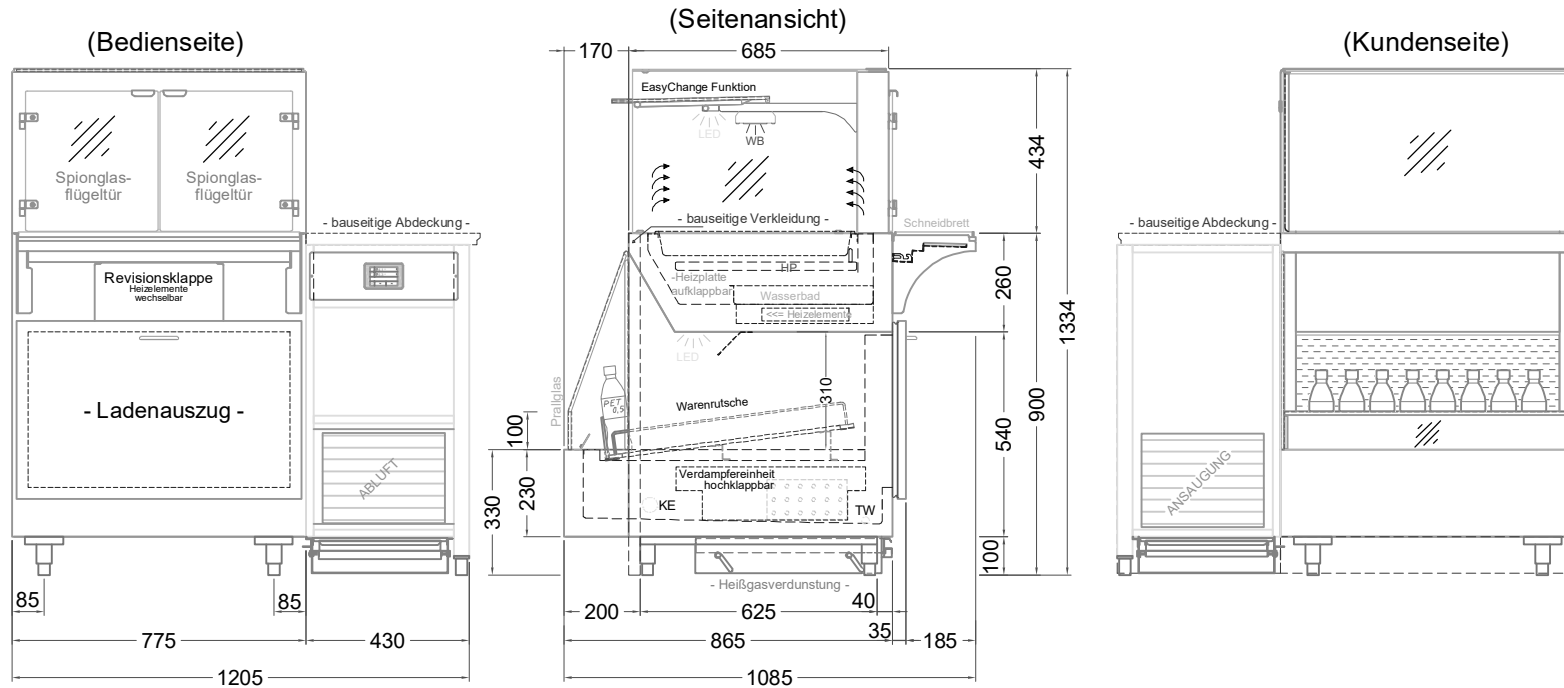

Masszeichnung

Kombinationsvitrine warm / kalt Take Away Basic GE-77-E

- LEGENDE:**
 LED = LED-Beleuchtung
 WB = Wärmebrücke
 HP = Heizplatte
 TW = Tauwasserablauf DNØ30
 KE = Kälte-Elektro

[Art.Nr.: 535180]

Take Away Basic GE-77-E

(Detail Spiegelsystem)

(Detail "Easy Change")