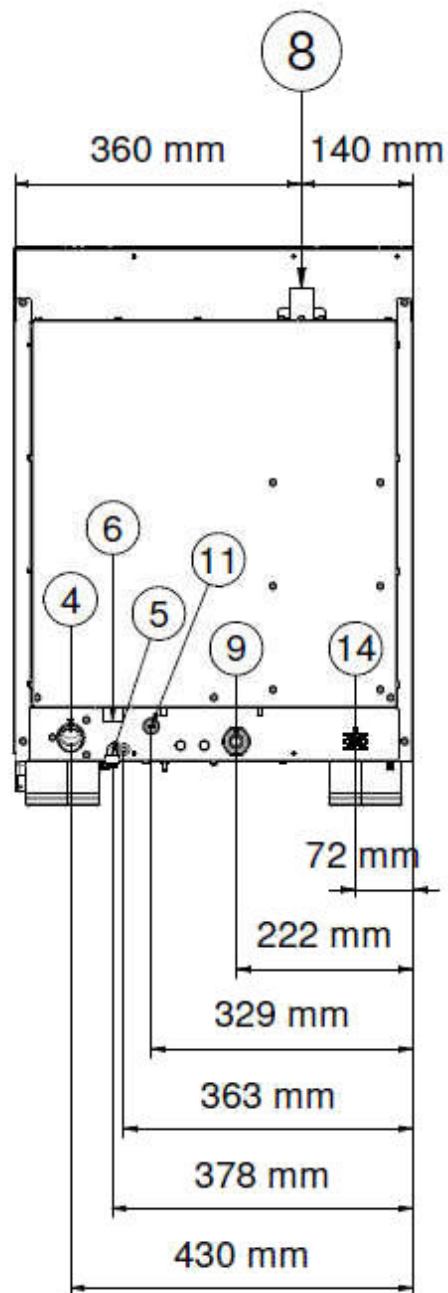

# Masszeichnung

### ZEICHNUNGEN

1	USB-ANSCHLUSS
3	ANSCHLUSS FÜR KERNFÜHLER
4	WASSERAUSLASSROHR (DN 30)
5	EINGANG REINIGUNGSWASSER
6	EINGANGS WEICHWASSER 3/4"
8	DAMPFAUSLASS
9	KABELHALTER STROMVERSORGUNG
11	SICHERHEITSTHERMOSTAT
13	KÜHLLUFTAUSLASS
14	ÄQUIPOTENTIALKLEMME