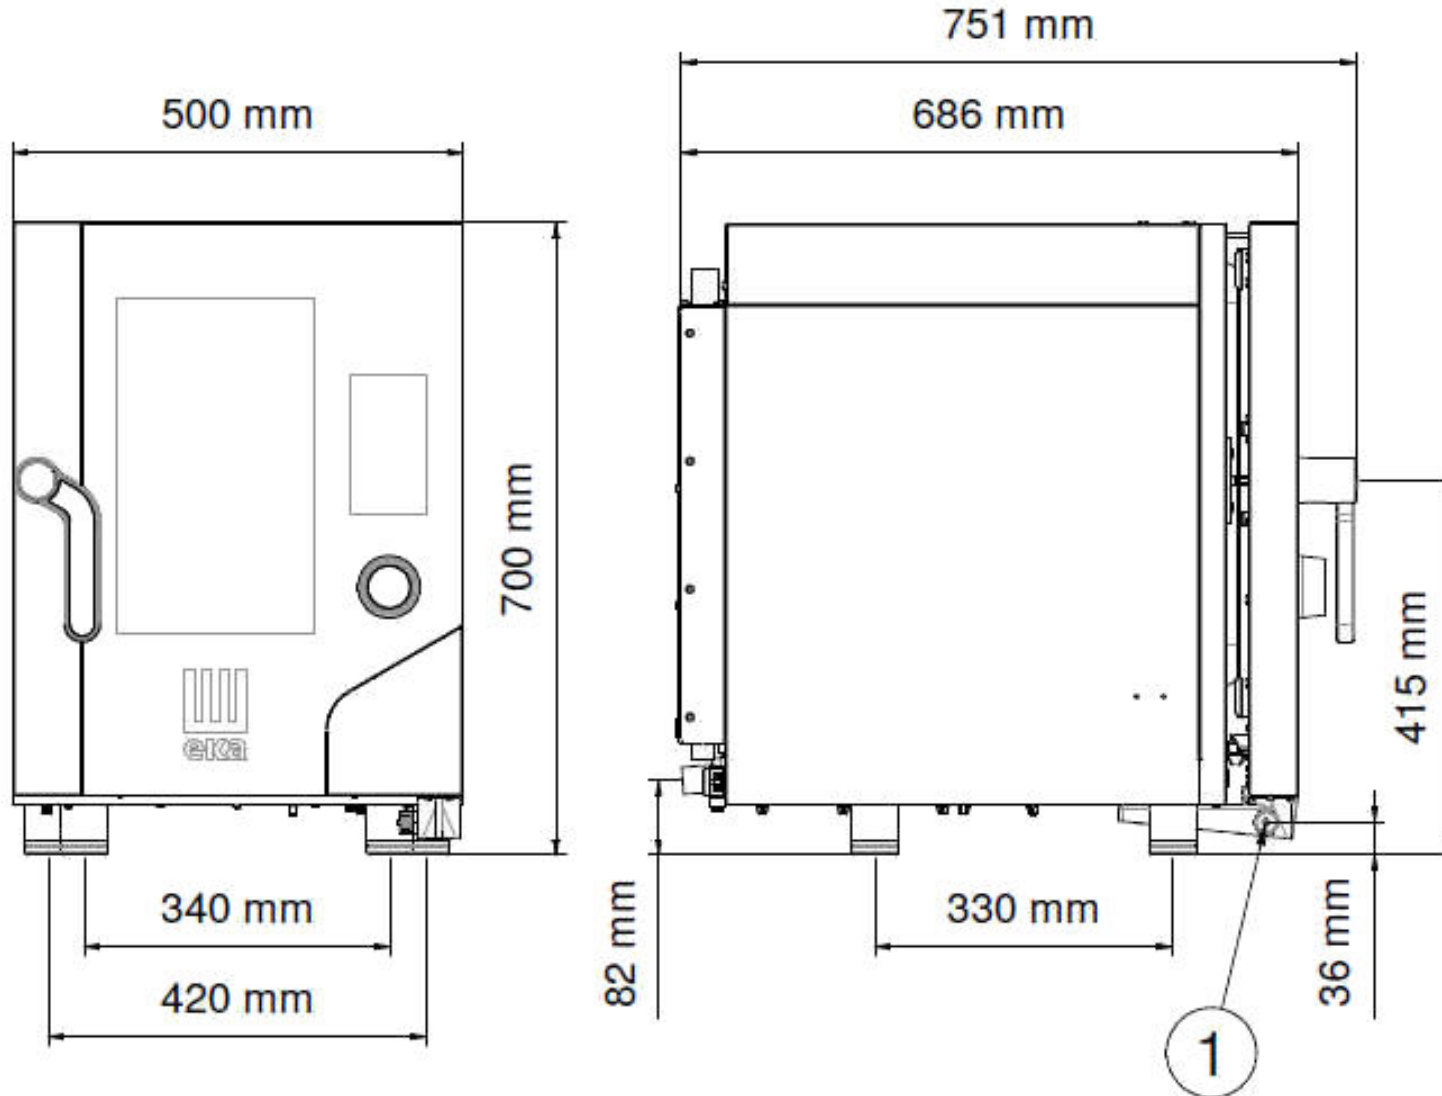

# Masszeichnung

### ZEICHNUNGEN

1	USB-ANSCHLUSS
3	ANSCHLUSS FÜR KERNFÜHLER
4	WASSERAUSLASSROHR (DN 30)
5	EINGANG REINIGUNGSWASSER
6	EINGANGS WEICHWASSER 3/4"
8	DAMPFAUSLASS
9	KABELHALTER STROMVERSORGUNG
11	SICHERHEITSTHERMOSTAT
13	KÜHLLUFTAUSLASS
14	ÄQUIPOTENTIALKLEMME