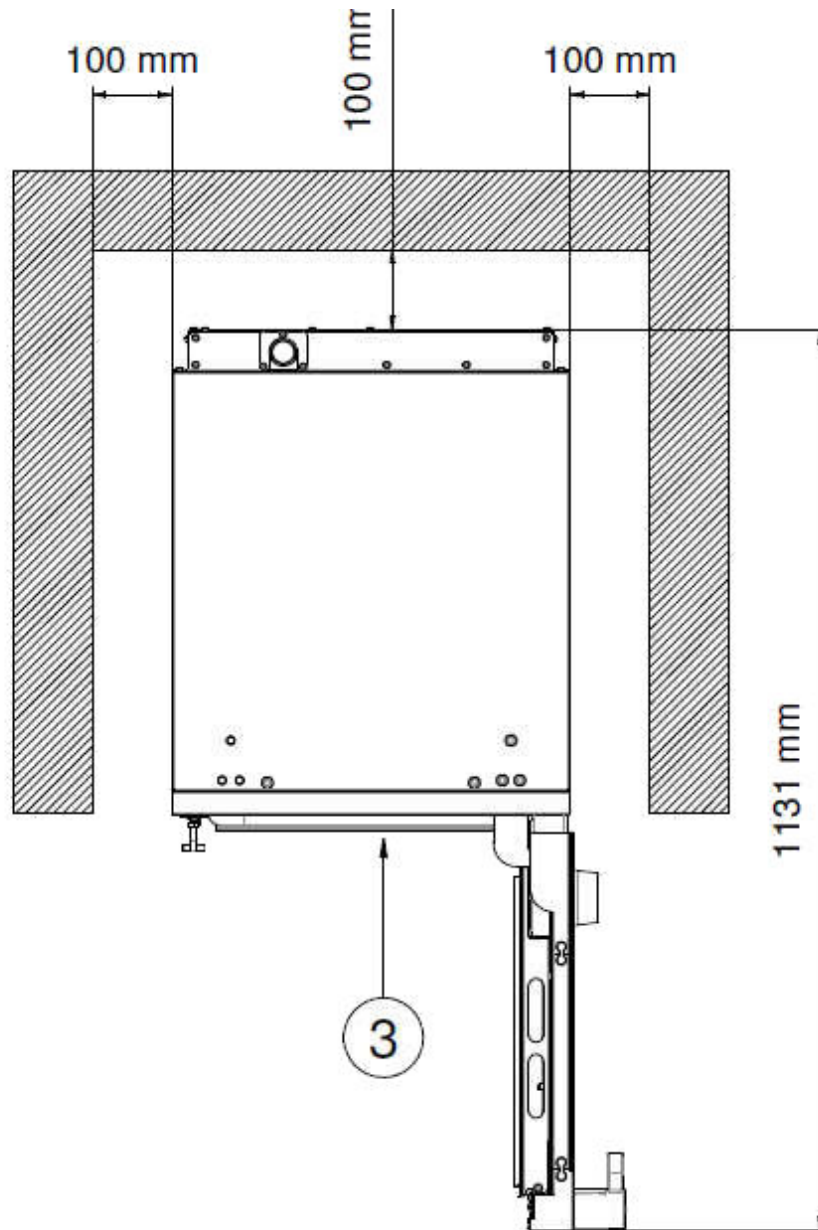

# Masszeichnung

### ZEICHNUNGEN

1	USB-ANSCHLUSS
3	ANSCHLUSS FÜR KERNFÜHLER
4	WASSERAUSLASSROHR (DN 30)
5	EINGANG REINIGUNGSWASSER
6	EINGANGS WEICHWASSER 3/4"
8	DAMPFAUSLASS
9	KABELHALTER STROMVERSORGUNG
11	SICHERHEITSTHERMOSTAT
13	KÜHLLUFTAUSLASS
14	ÄQUIPOTENTIALKLEMME