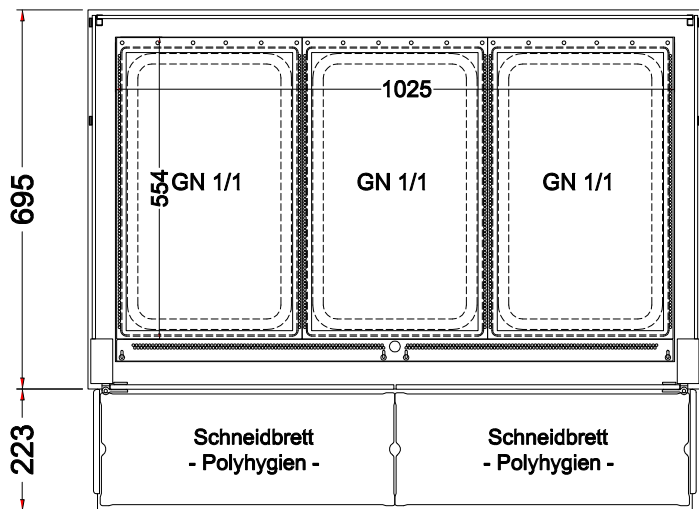

Masszeichnung

Einbauwärmevitrine BASIC Plus S-112-53 - Slide in

[Art. 484520222]

(Grundriss)

(Detail "Easy Change")

(Detail Spiegelsystem)