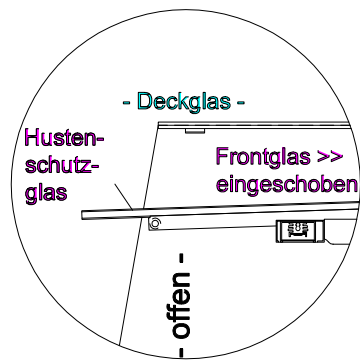

Masszeichnung

Einbauwärmevitrine BASIC Plus S-112-53 - Slide in

[Art. 484520222]

(Grundriss)

(Detail "Easy Change")

(Detail Spiegelsystem)