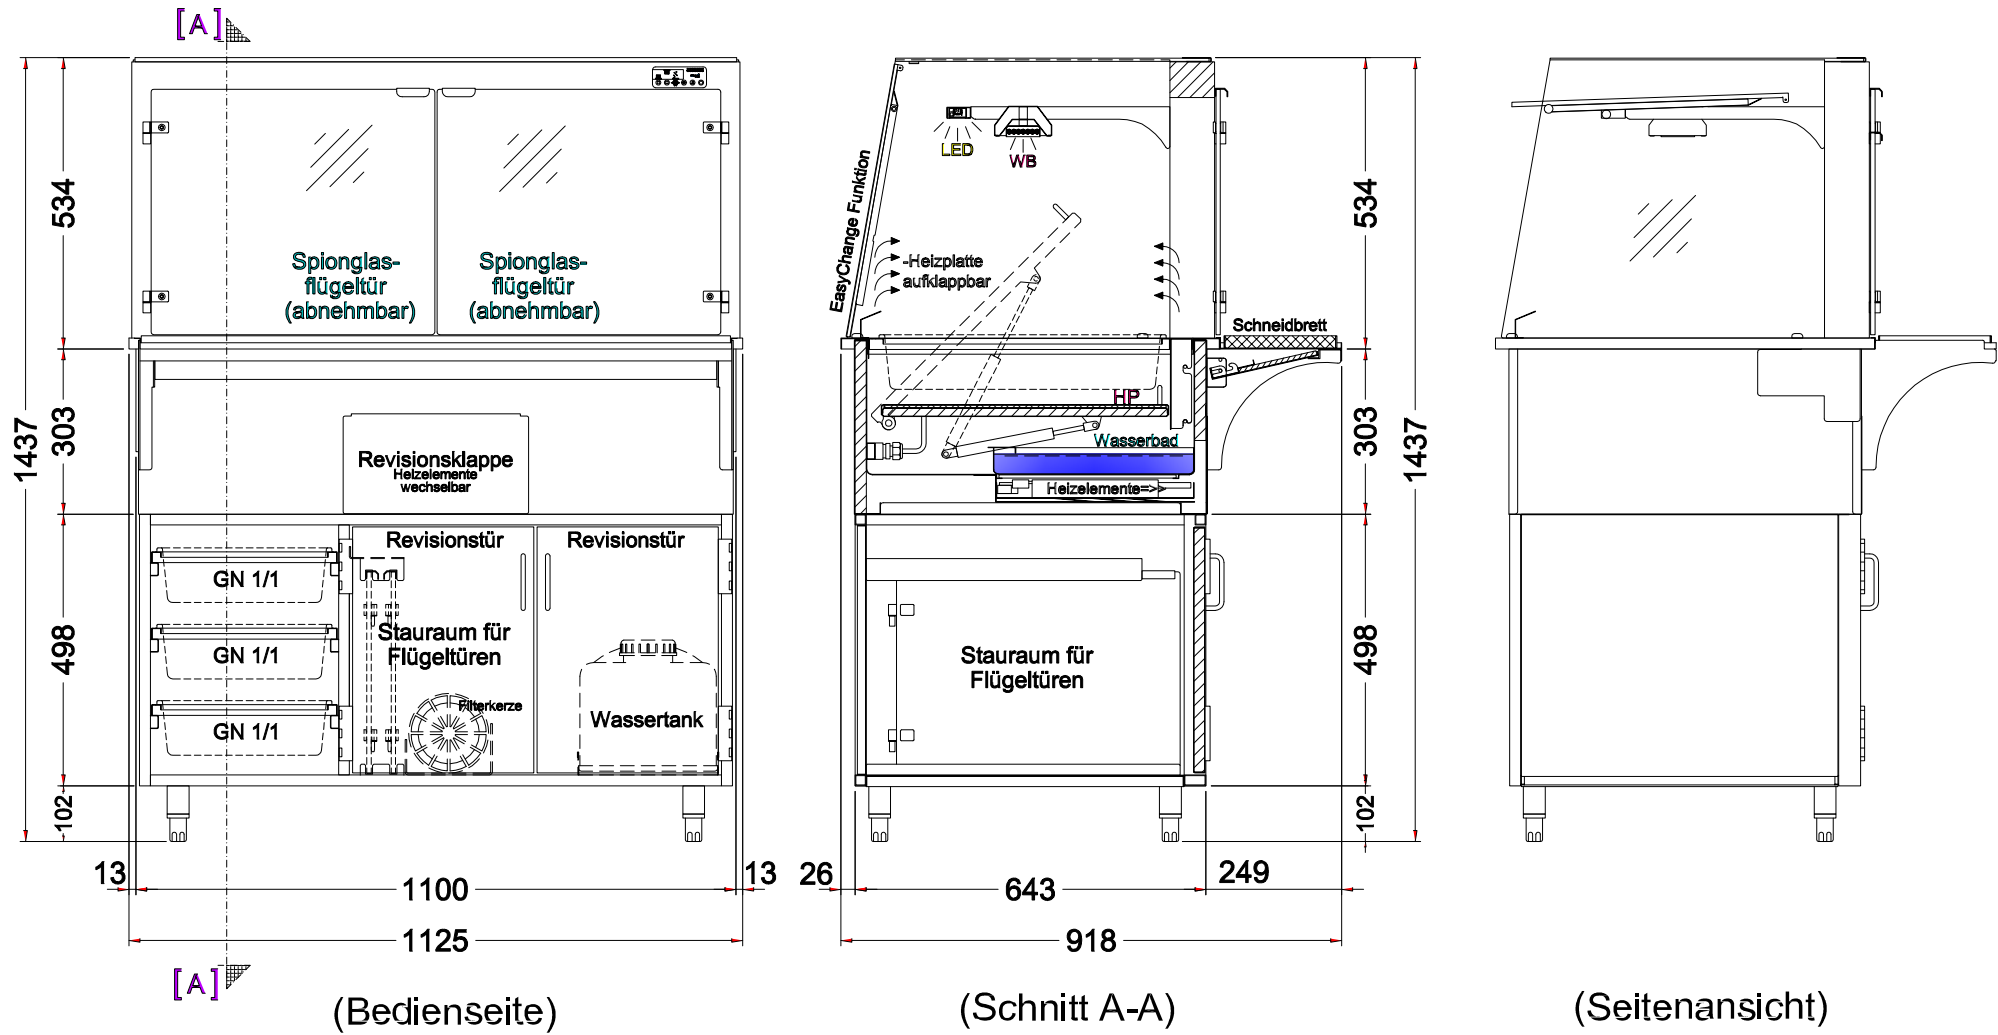

Masszeichnung

Einbauwärmevitrine BASIC Plus S-112-53 - Slide in

[Art. 484520222]

(Grundriss)

(Detail "Easy Change")

(Detail Spiegelsystem)