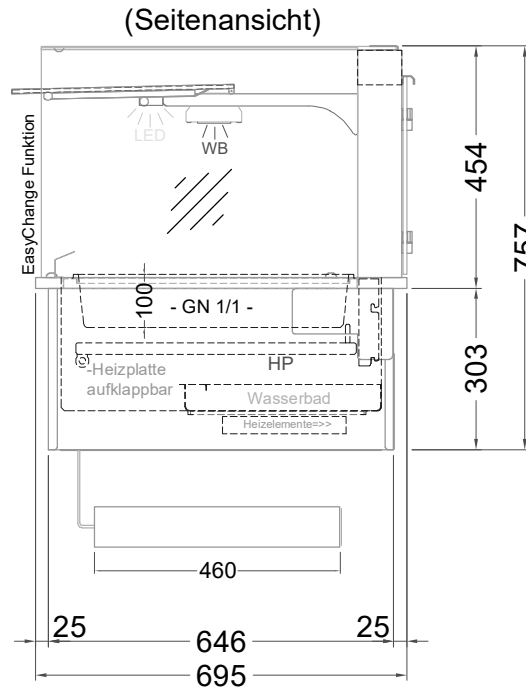

# Masszeichnung

## Einbauwärmeveritine BASIC E-78-45 Drop-In

<b>LEGENDE:</b>
LED = LED-Beleuchtung
WB = Wärmebrücke
HP = Heizplatte

[Art.Nr.: 522311]

### Basic E-78-45 Drop-In

\* OPTIONAL: mit Bodenablauf 00529111