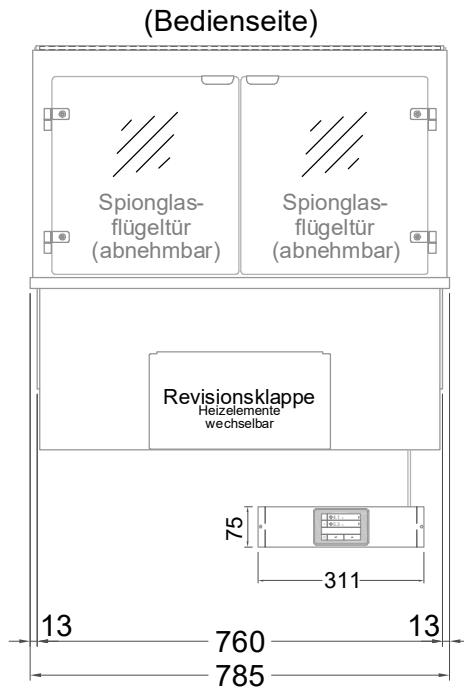

# Masszeichnung

## Einbauwärmeveritine BASIC E-78-45 Drop-In

<b>LEGENDE:</b>
LED = LED-Beleuchtung
WB = Wärmebrücke
HP = Heizplatte

[Art.Nr.: 522311]

### Basic E-78-45 Drop-In

\* OPTIONAL: mit Bodenablauf 00529111