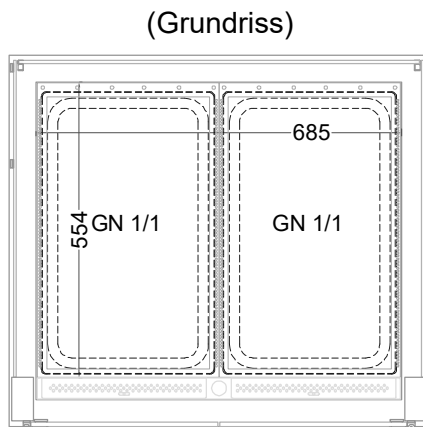

# Masszeichnung

## Einbauwärmeveritine BASIC E-78-45 Drop-In

<b>LEGENDE:</b>
LED = LED-Beleuchtung
WB = Wärmebrücke
HP = Heizplatte

[Art.Nr.: 522311]

### Basic E-78-45 Drop-In

\* OPTIONAL: mit Bodenablauf 00529111