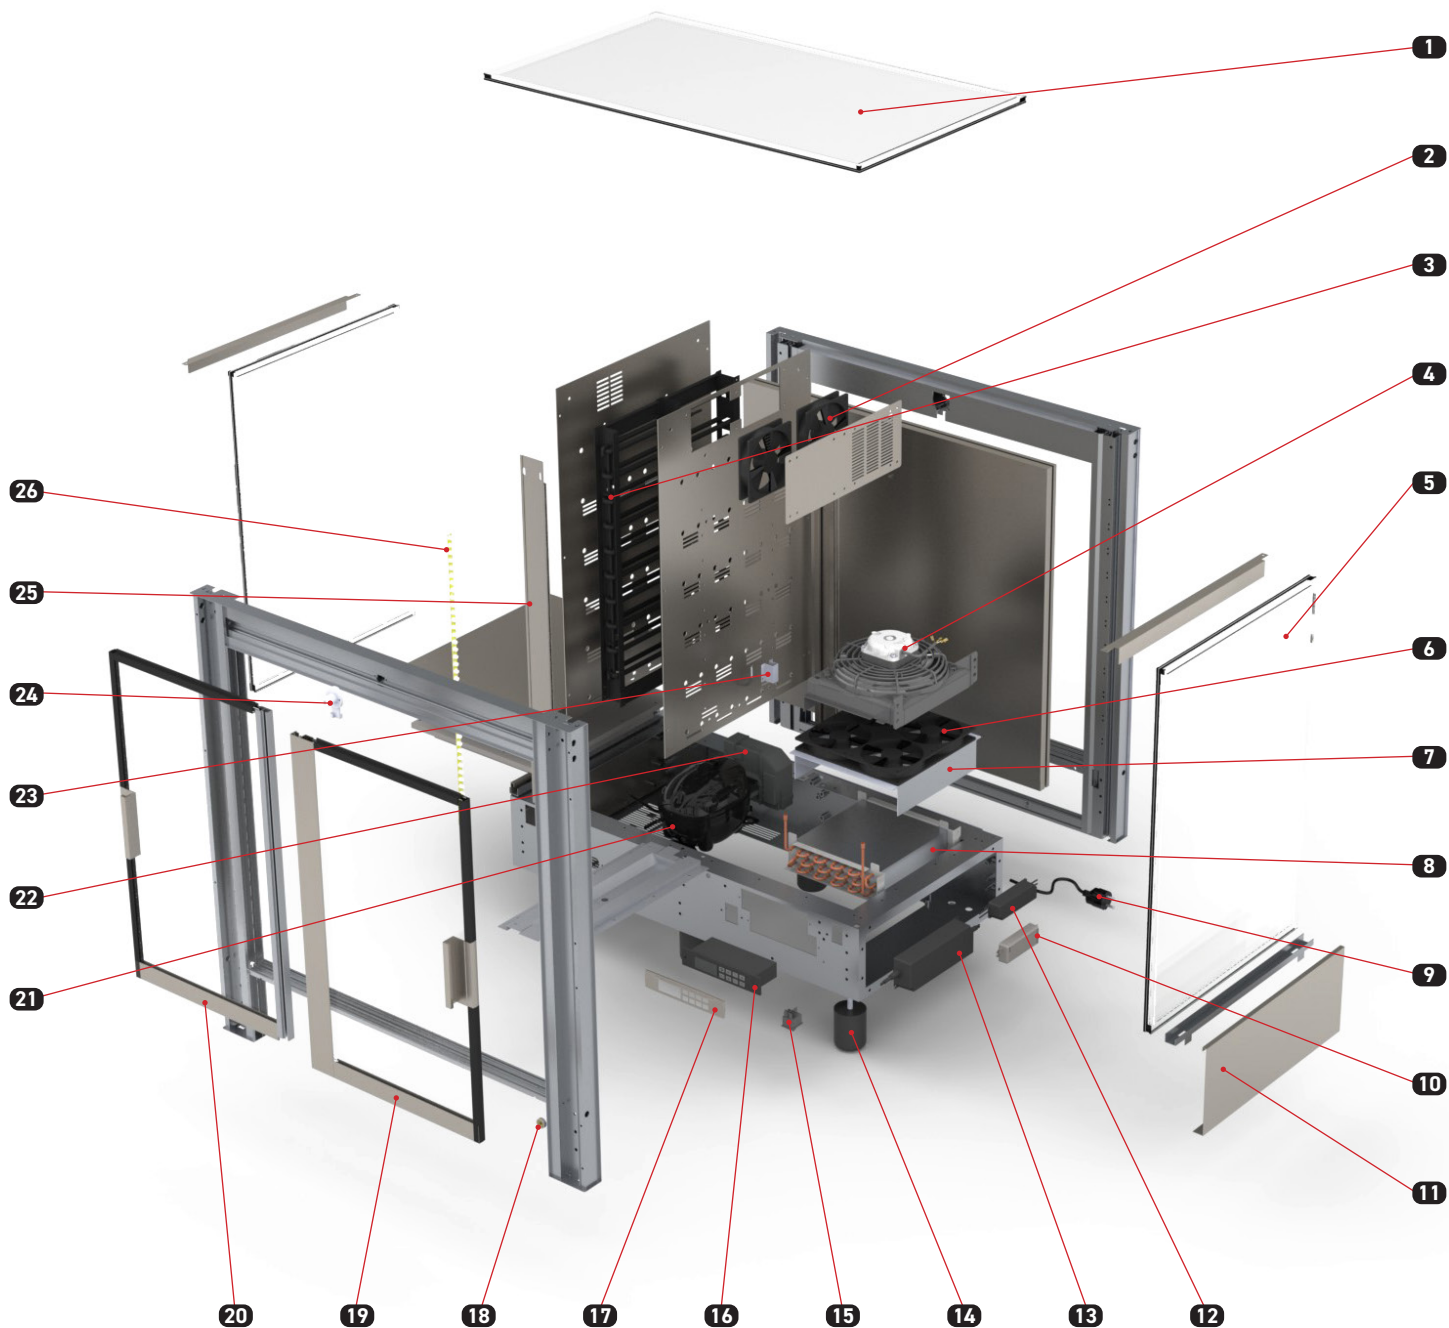

Ersatzteilliste-Explosionszeichnung

Weintemperierschrank TMV-M22

[Artikel-Nr.: 446122001]

Code

1 Z-VT-TPTV10	7 Z-S-PVC	13 Z-CE-AL-...	19 Z-S-TV20-ADX...	25 Z1-FG-CV...-PF
2 Z-CE-VN-12-080	8 Z-CE-CDR...-C	14 Z-FE-PD60...	20 Z-S-TV20-ASX...	26 Z-CE-LED...
3 Z-CE-EVSR02	9 Z-CE-CAVAL...	15 Z-CE-INTLB	21 Z-CE-CPR...	
4 Z-CE-CDR...-MV	10 Z-CE-LEDCONT9	16 Z-CE-TERDIG11-...	22 Z-CE-INV13-230	
5 Z-VT-SLTV20	11 Z1-FG-TV-CLV...	17 Z-CE-TERDIG11-MA...	23 Z-CE-TERDIG04S	
6 Z-CE-VN-12-120-2	12 Z-CE-AL-12-...	18 Z-S-RTAT	24 Z-FE-SER...	