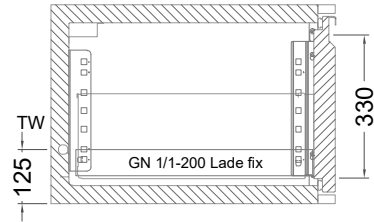

# Masszeichnung

Kühltisch (2 Abteile) UBE 2-46-2T MFR (R-290)

[Art.Nr.: 31000566]

**UBE 2-46-2T**

- \* KL...Kälteleitungen
- \* TW...Tauwasser - kein bauseitiger Ablauf erforderlich

**Türelement**

**1 Zug**

**2 Züge 1/2-1/2**

**1 Zug mit herausnehmbarem Ladeneinsatz**

**2 Züge 1/2-1/2 mit herausnehmbaren Ladeneinsätzen**