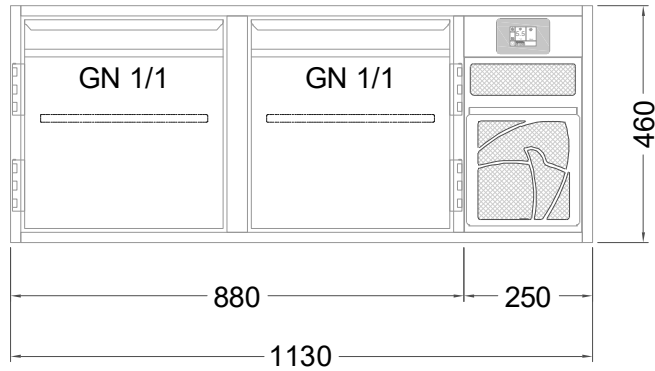

# Masszeichnung

Kühltisch (2 Abteile) UBE 2-46-2T MFR (R-290)

[Art.Nr.: 31000566]

**UBE 2-46-2T**

- \* KL...Kälteleitungen
- \* TW...Tauwasser - kein bauseitiger Ablauf erforderlich

**Türelement**

**1 Zug**

**2 Züge 1/2-1/2**

**1 Zug mit herausnehmbarem Ladeneinsatz**

**2 Züge 1/2-1/2 mit herausnehmbaren Ladeneinsätzen**