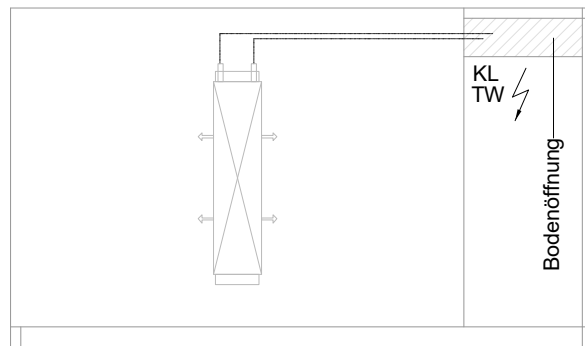

# Masszeichnung

Kühltisch (2 Abteile) UBE 2-46-2T MFR (R-290)

[Art.Nr.: 31000566]

**UBE 2-46-2T**

- \* KL...Kälteleitungen
- \* TW...Tauwasser - kein bauseitiger Ablauf erforderlich

**Türelement**

**1 Zug**

**2 Züge 1/2-1/2**

**1 Zug mit herausnehmbarem Ladeneinsatz**

**2 Züge 1/2-1/2 mit herausnehmbaren Ladeneinsätzen**