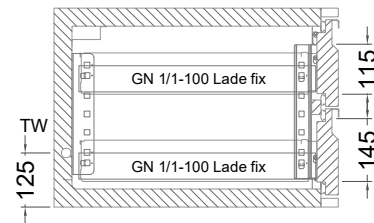

# Masszeichnung

Kühltisch (2 Abteile) UBE 2-46-2T MFR (R-290)

[Art.Nr.: 31000566]

**UBE 2-46-2T**

- \* KL...Kälteleitungen
- \* TW...Tauwasser - kein bauseitiger Ablauf erforderlich

**Türelement**

**1 Zug**

**2 Züge 1/2-1/2**

**1 Zug mit herausnehmbarem Ladeneinsatz**

**2 Züge 1/2-1/2 mit herausnehmbaren Ladeneinsätzen**