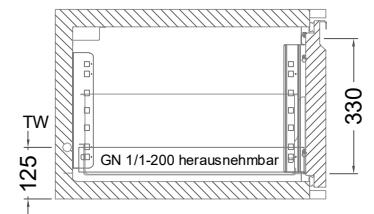

# Masszeichnung

Kühltisch (2 Abteile) UBE 2-46-2T MFR (R-290)

[Art.Nr.: 31000566]

**UBE 2-46-2T**

- \* KL...Kälteleitungen
- \* TW...Tauwasser - kein bauseitiger Ablauf erforderlich

**Türelement**

**1 Zug**

**2 Züge 1/2-1/2**

**1 Zug mit herausnehmbarem Ladeneinsatz**

**2 Züge 1/2-1/2 mit herausnehmbaren Ladeneinsätzen**