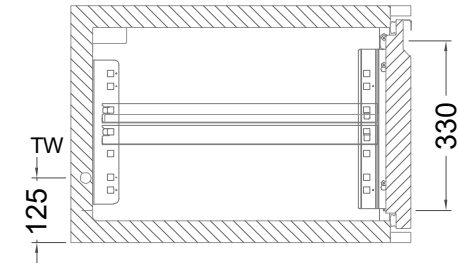

# Masszeichnung

Kühltisch (2 Abteile) UBE 2-46-2T MFR (R-290)

[Art.Nr.: 31000566]

**UBE 2-46-2T**

- \* KL...Kälteleitungen
- \* TW...Tauwasser - kein bauseitiger Ablauf erforderlich

**Türelement**

**1 Zug**

**2 Züge 1/2-1/2**

**1 Zug mit herausnehmbarem Ladeneinsatz**

**2 Züge 1/2-1/2 mit herausnehmbaren Ladeneinsätzen**