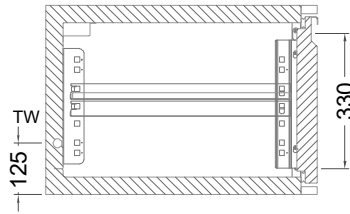

# Masszeichnung

Kühltisch (2 Abteile) UBE 2-46-2T MFR (R-290)

[Art.Nr.: 31000566]

**UBE 2-46-2T**

- \* KL...Kälteleitungen
- \* TW...Tauwasser - kein bauseitiger Ablauf erforderlich

**Türelement**

**1 Zug**

**2 Züge 1/2-1/2**

**1 Zug mit herausnehmbarem Ladeneinsatz**

**2 Züge 1/2-1/2 mit herausnehmbaren Ladeneinsätzen**