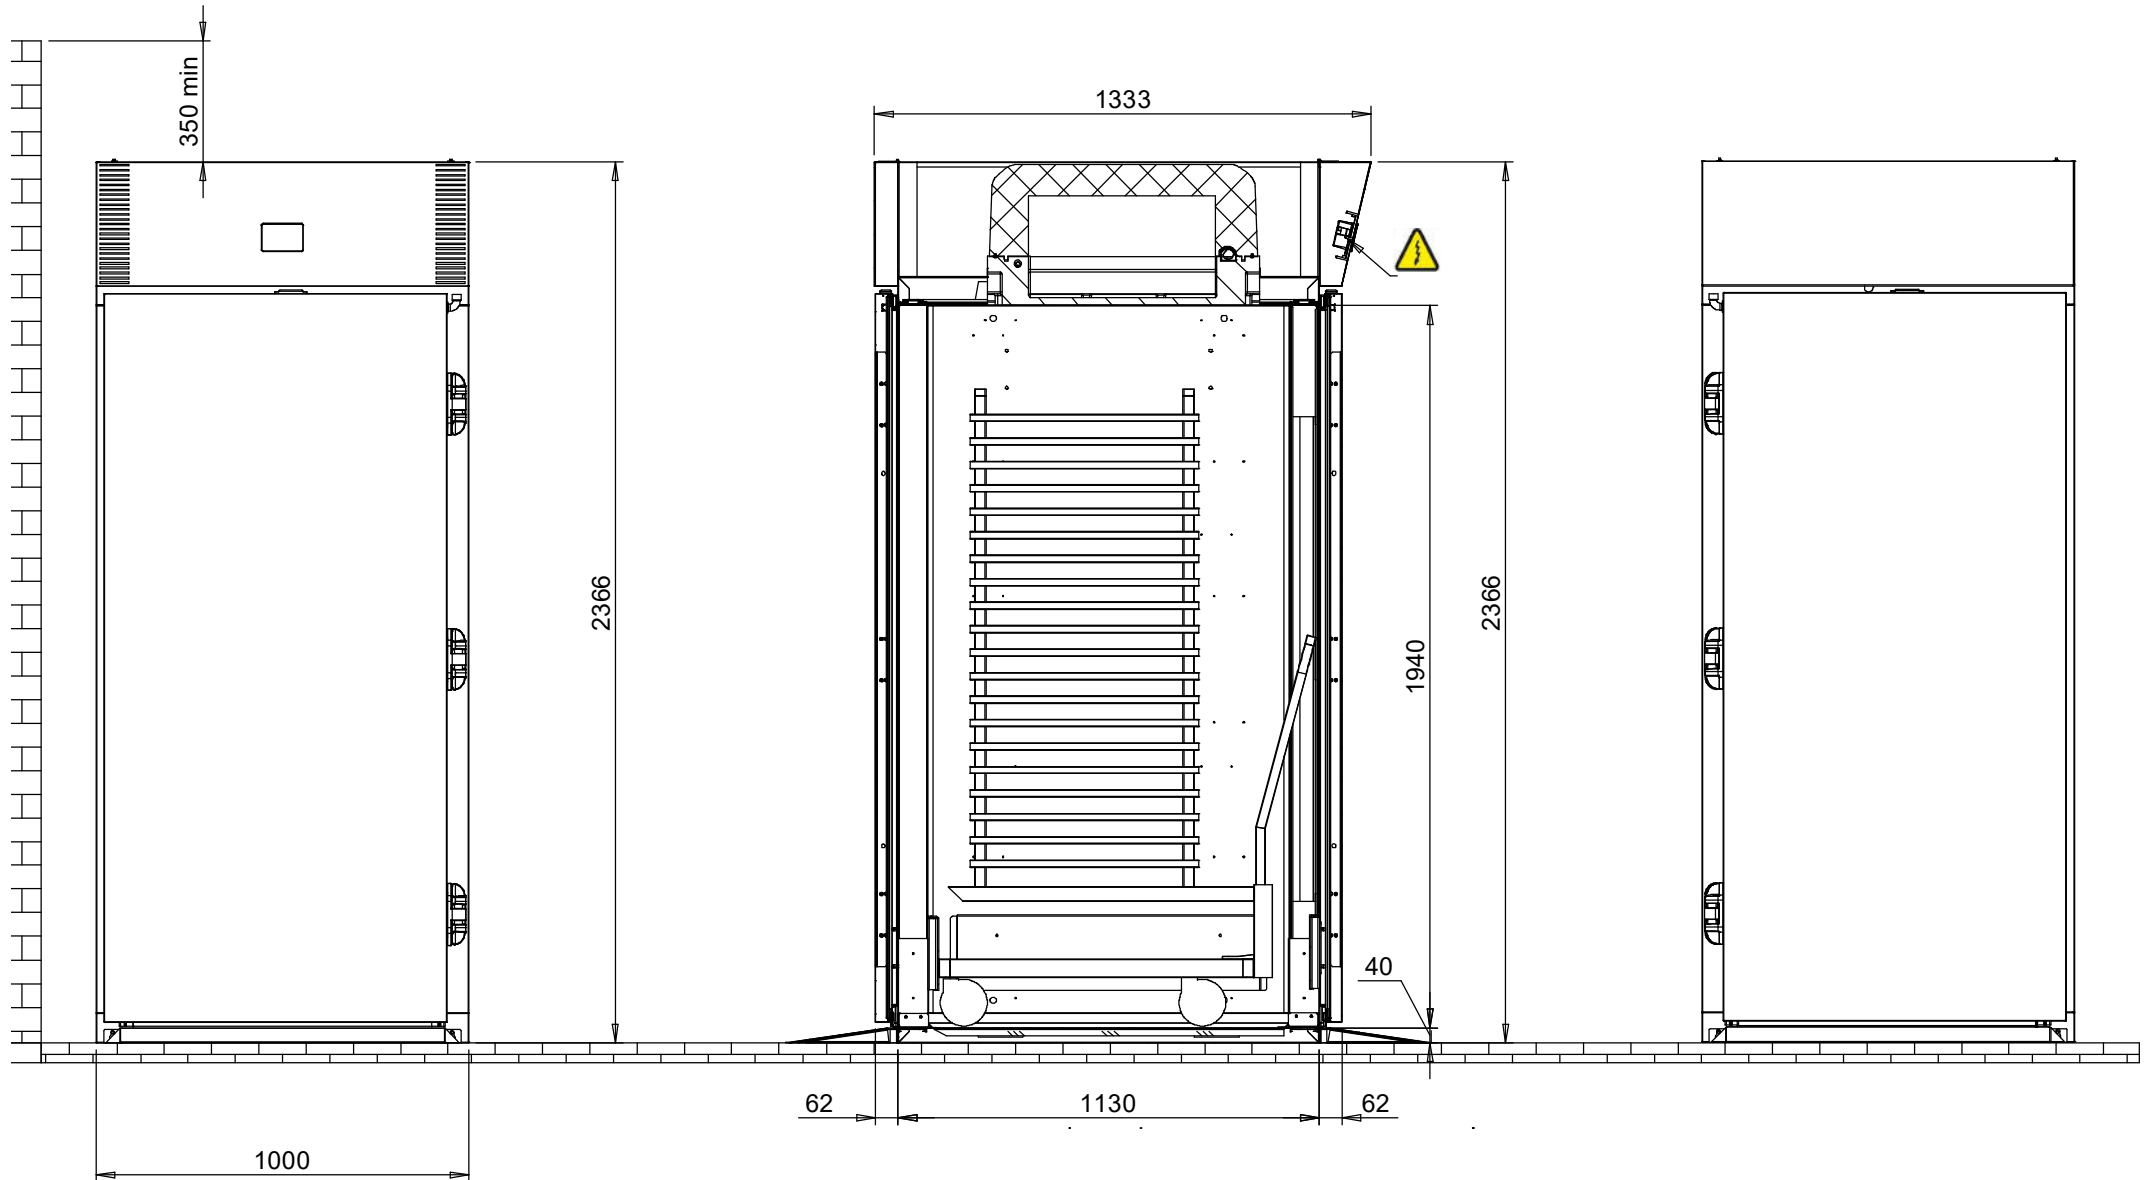

Masszeichnung

Durchfahrtiefkühlschrank DTM 1500

[Artikel-Nr.: 4748140150]

Refrigerant tubes / Tuyaux de réfrigérant
Kaltleitungen / Tubi refrigerante

Power cable position & length - Position et longueur du
câble d'alimentation - Position und Länge des Speisekables -
Posizione e lunghezza cavo alimentazione
L=4mt