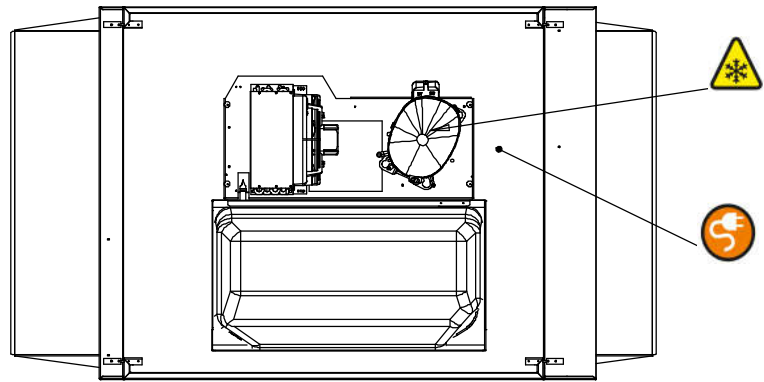

Masszeichnung

Durchfahrtiefkühlschrank DTM 1500

[Artikel-Nr.: 4748140150]

Refrigerant tubes / Tuyaux de réfrigérant
Kaltleitungen / Tubi refrigerante

Power cable position & length - Position et longueur du
câble d'alimentation - Position und Länge des Speisekables -
Posizione e lunghezza cavo alimentazione
L=4mt

Electrical component position - Position des composants
électriques - Position der elektrischen Komponenten
Posizione componenti elettrici