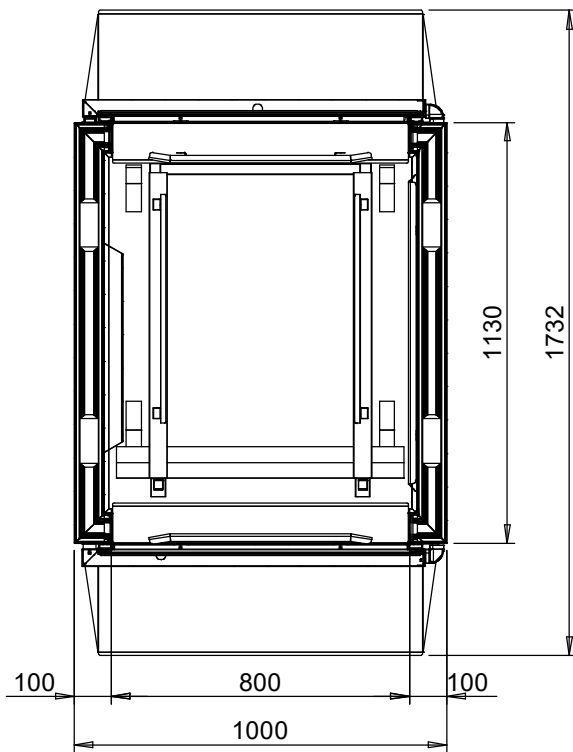

Masszeichnung

Durchfahrtiefkühlschrank DTM 1500

[Artikel-Nr.: 4748140150]

Refrigerant tubes / Tuyaux de réfrigérant
Kaltleitungen / Tubi refrigerante

Power cable position & length - Position et longueur du
câble d'alimentation - Position und Länge des Speisekables -
Posizione e lunghezza cavo alimentazione
L=4mt

Electrical component position - Position des composants
électriques - Position der elektrischen Komponenten
Posizione componenti elettrici