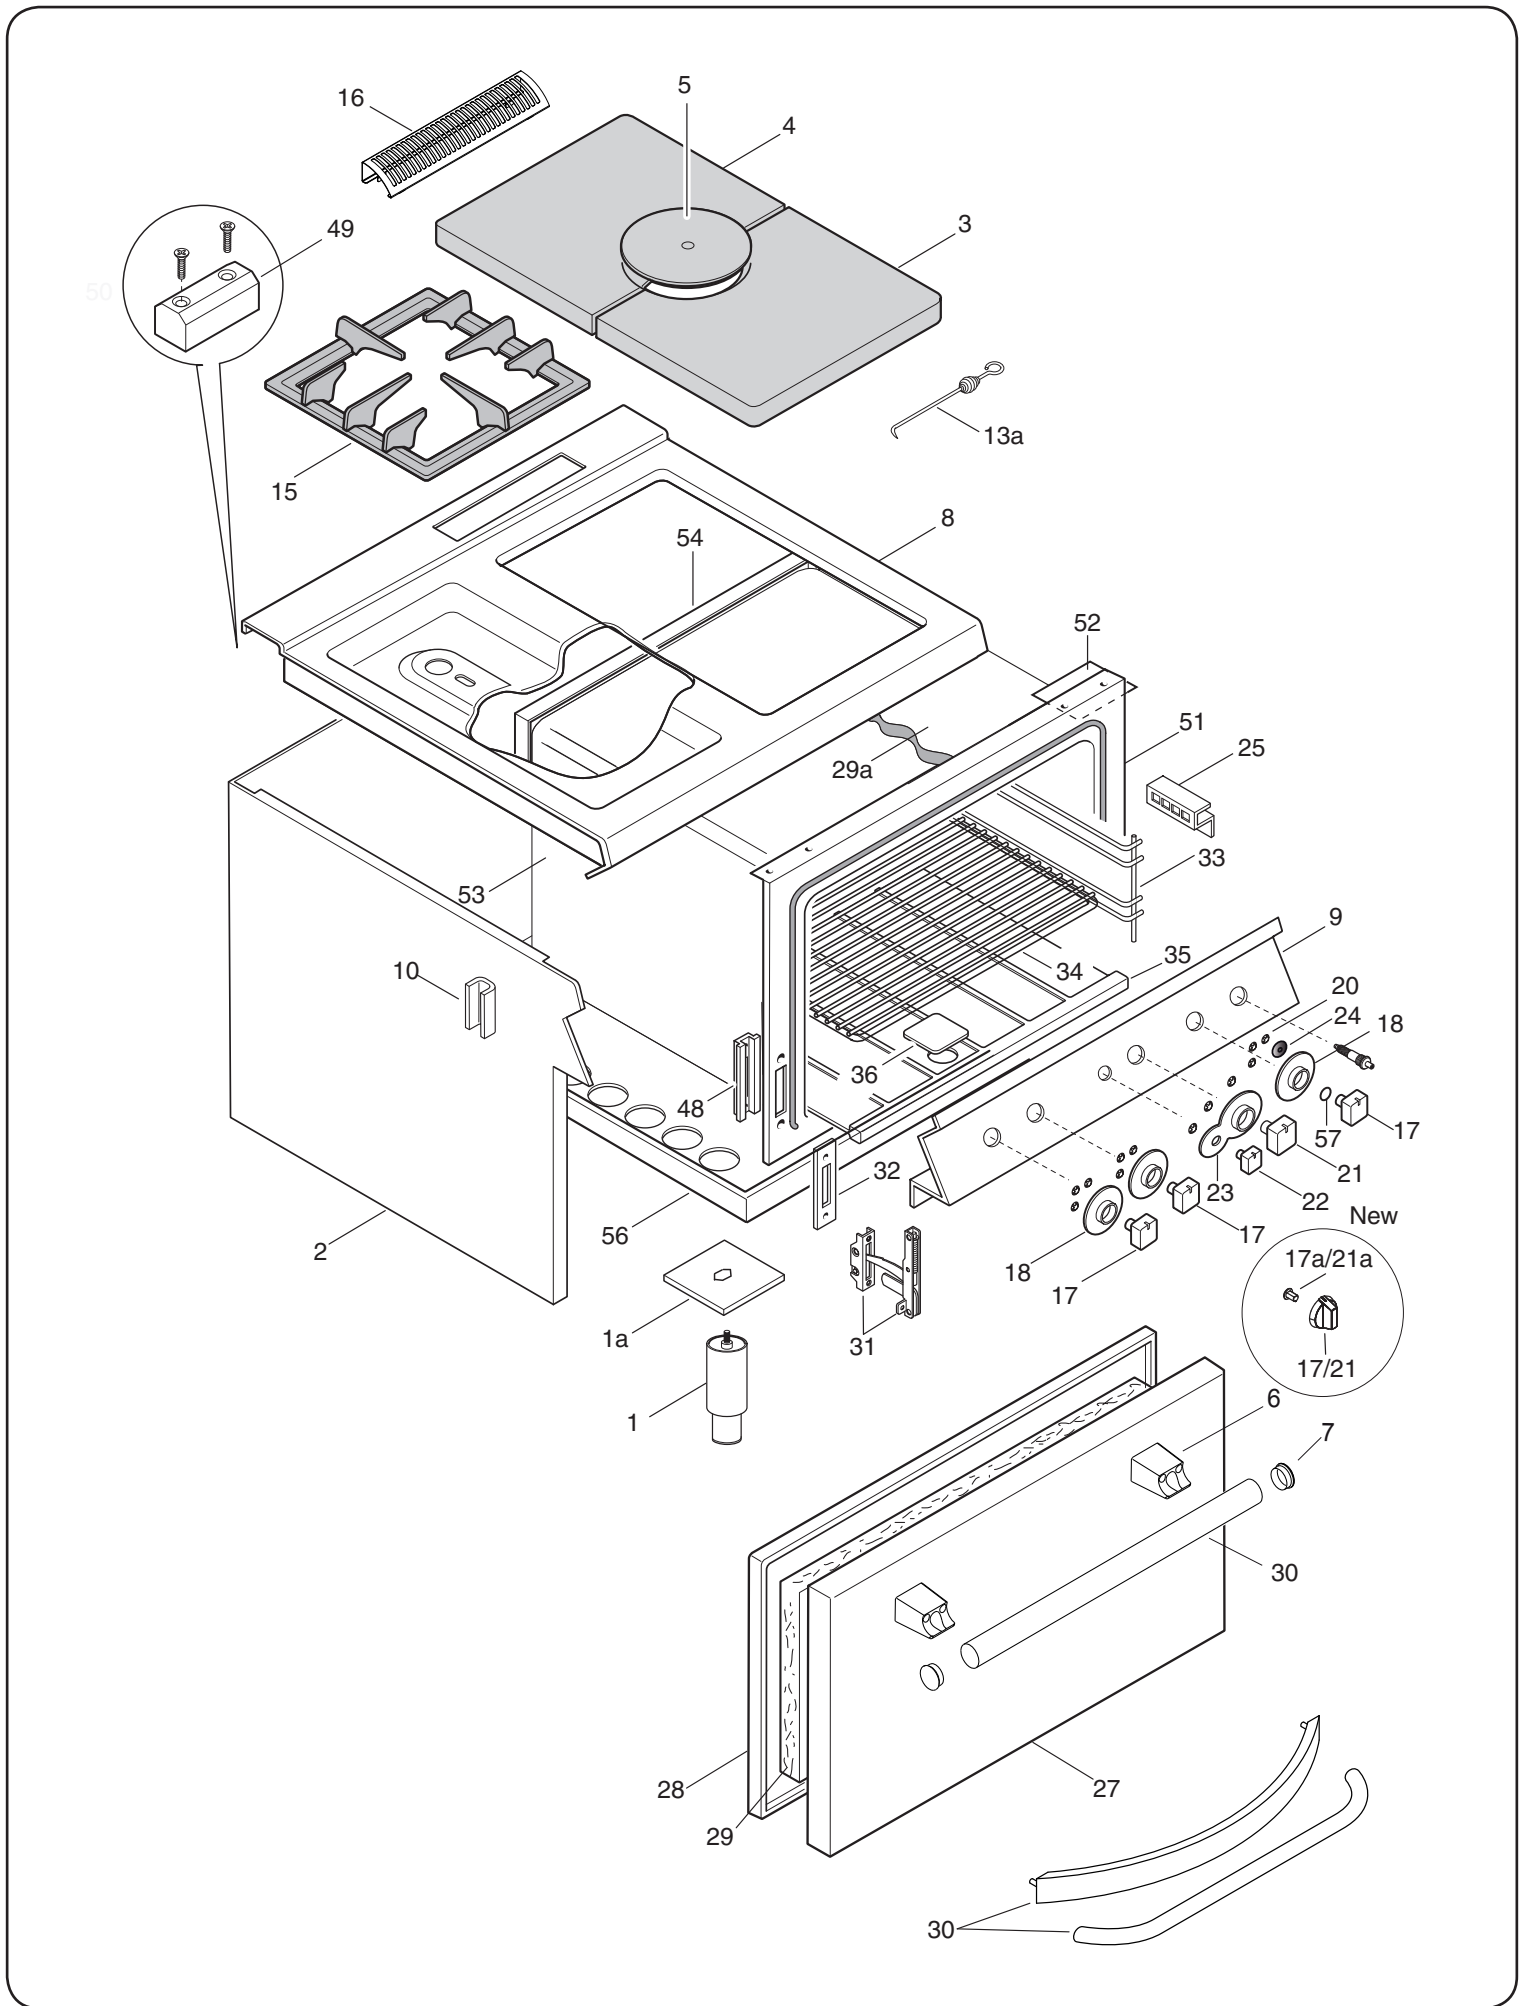

<b>A - Ugello bruciatore / Burner nozzle ø60</b>			
<b>6DGT Code</b>	<b>Ref. / Notes</b>		
059314	ø1.15	3+3B/P	G30 30mbar
0A2076	ø1.10	3B/P	G30 37mbar
0C2807	ø1.10	3B/P	G30 50mbar
0C2809	ø1.85	2H/2E+	G20 20mbar
0C2808	ø1.75	2H	G20 25mbar
0C2805	ø1.75/2.10	2L	G25 25mbar
0C2345	ø1.65/1.90	2K	G25.3 25mbar
0C2806	ø1.85/2.10	2ELL	G25 20mbar
0C2805	ø1.75/2.10	2S	G25.1 25mbar
0C5475	ø3.50	1a	G110 8mbar
0C3658	ø3.30	1b	G120 8mbar