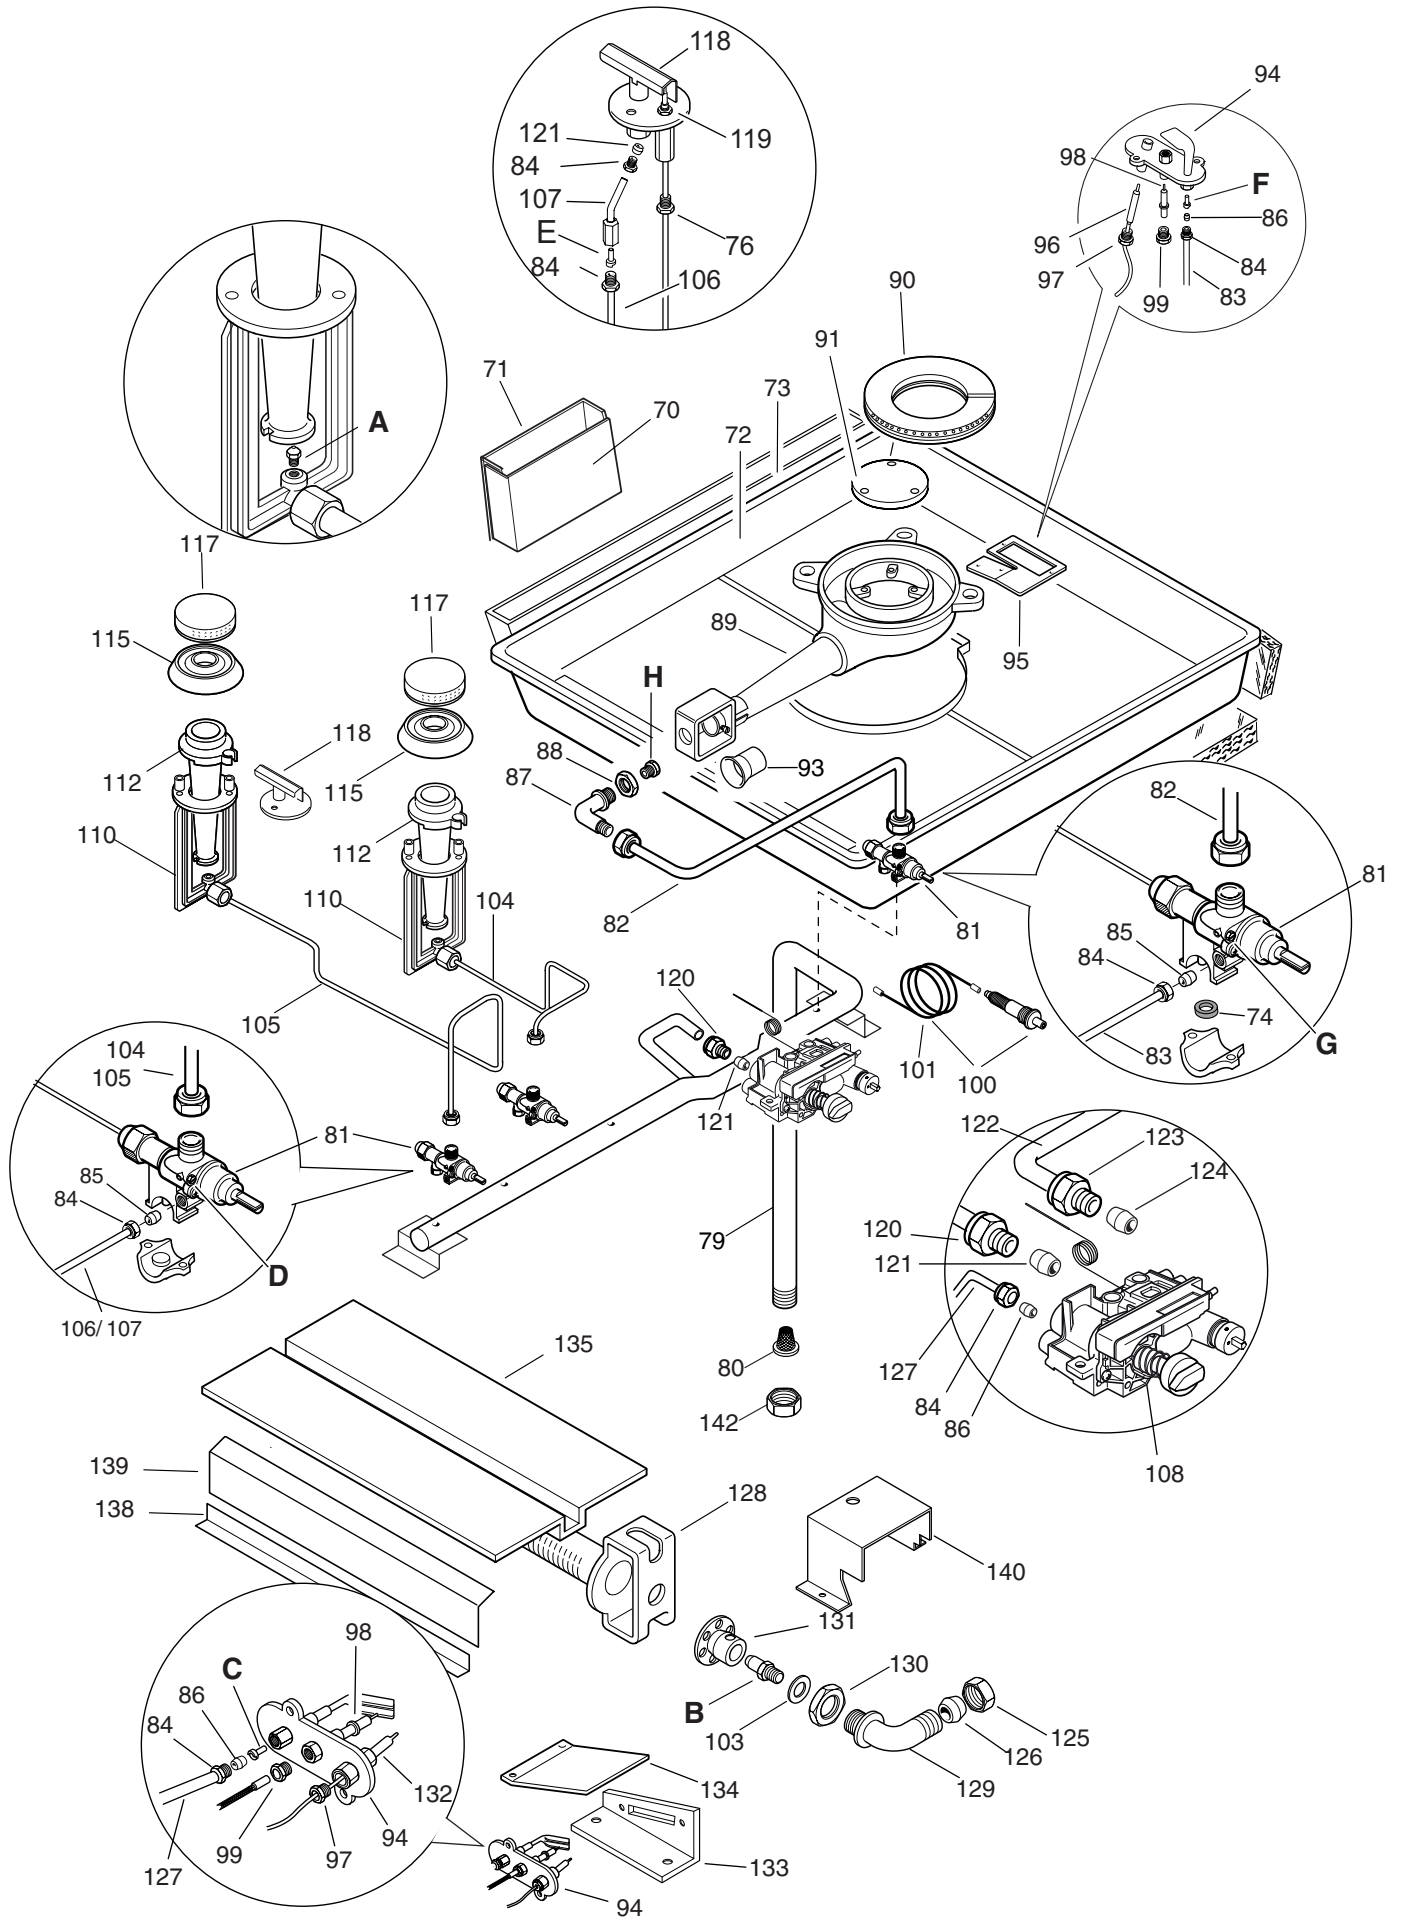

### Indice

Componenti struttura  
Componenti Gas  
Tabelle Ugelli  
Lista ricambi

<b>A - Ugello bruciatore / Burner nozzle ø60</b>			
<b>6DGT Code</b>	<b>Ref. / Notes</b>		
059314	ø1.15	3+3B/P	G30 30mbar
0A2076	ø1.10	3B/P	G30 37mbar
0C2807	ø1.10	3B/P	G30 50mbar
0C2809	ø1.85	2H/2E+	G20 20mbar
0C2808	ø1.75	2H	G20 25mbar
0C2805	ø1.75/2.10	2L	G25 25mbar
0C2345	ø1.65/1.90	2K	G25.3 25mbar
0C2806	ø1.85/2.10	2ELL	G25 20mbar
0C2805	ø1.75/2.10	2S	G25.1 25mbar
0C5475	ø3.50	1a	G110 8mbar
0C3658	ø3.30	1b	G120 8mbar

<b>D - Vite di minimo / Min screw ø60</b>			
<b>6DGT Code</b>	<b>Ref./ Notes</b>		
002911	n°55	3+3B/P	G30 30mbar
002911	n°55	3B/P	G30 37mbar
002925	n°50	3B/P	G30 50mbar
002899	n°80	2H/2E+	G20 20mbar
002899	n°80	2H	G20 25mbar
002899	n°80	2L	G25 25mbar
002899	n°80	2K	G25.3 25mbar
002899	n°80	2ELL	G25 20mbar
002899	n°80	2S	G25.1 25mbar
-	adjust	1a	G110 8mbar
-	adjust	1b	G120 8mbar