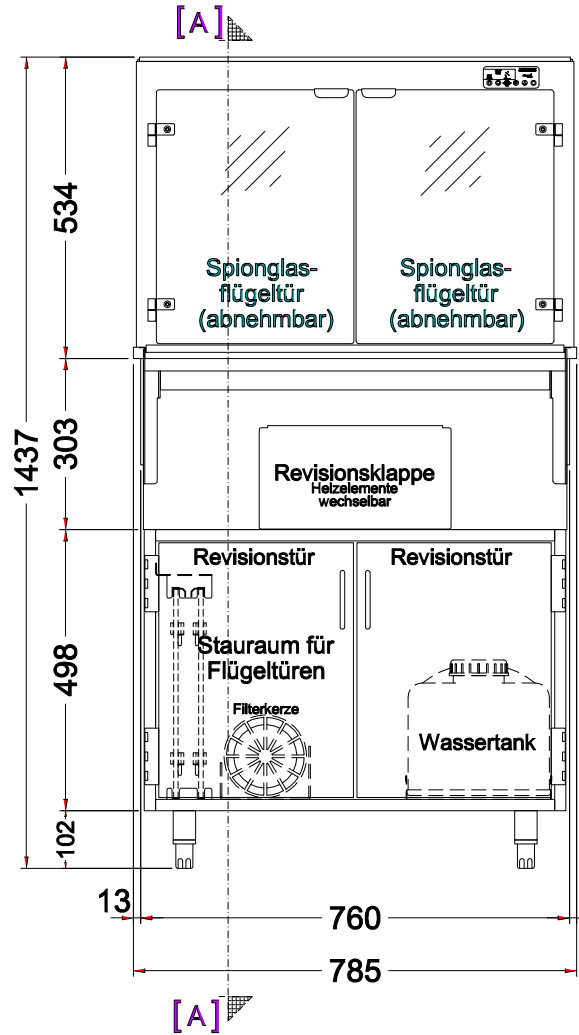

Masszeichnung

Einbauwärmevitrine BASIC Plus S-78-53 - Slide in

[Art. 484520221]

(Bedienseite)

(Schnitt A-A)

(Seitenansicht)

(Detail "Easy Change")

(Detail Spiegelsystem)