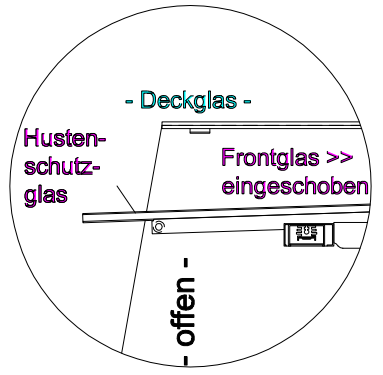

Masszeichnung

Einbauwärmevitrine BASIC Plus S-78-53 - Slide in

[Art. 484520221]

(Bedienseite)

(Schnitt A-A)

(Seitenansicht)

(Detail "Easy Change")

(Detail Spiegelsystem)