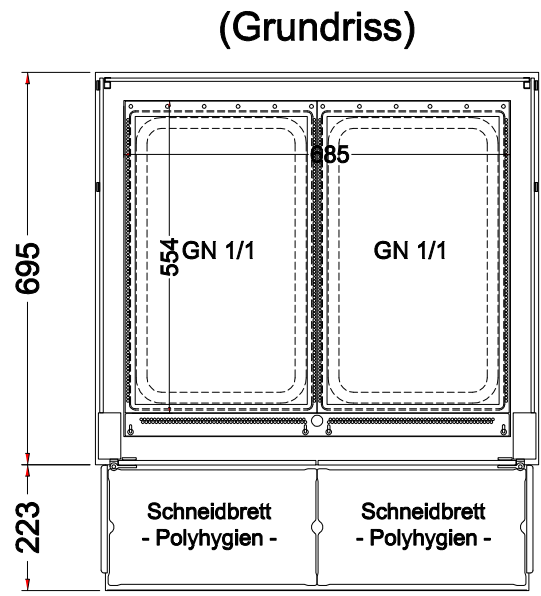

Masszeichnung

Einbauwärmevitrine BASIC Plus S-78-53 - Slide in

[Art. 484520221]

(Bedienseite)

(Schnitt A-A)

(Seitenansicht)

(Detail "Easy Change")

(Detail Spiegelsystem)