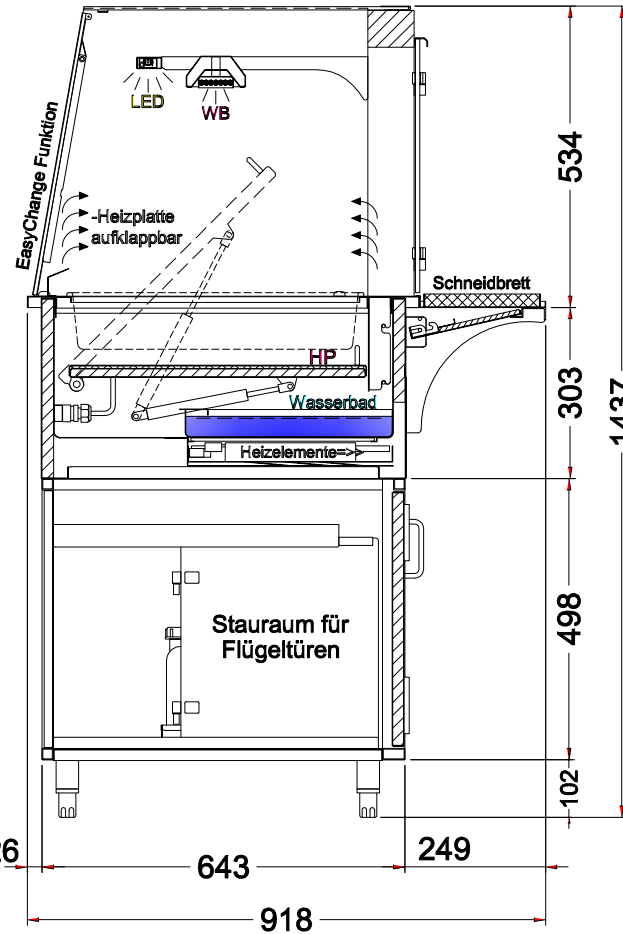

Masszeichnung

Einbauwärmevitrine BASIC Plus S-78-53 - Slide in

[Art. 484520221]

(Bedienseite)

(Schnitt A-A)

(Seitenansicht)

(Detail "Easy Change")

(Detail Spiegelsystem)