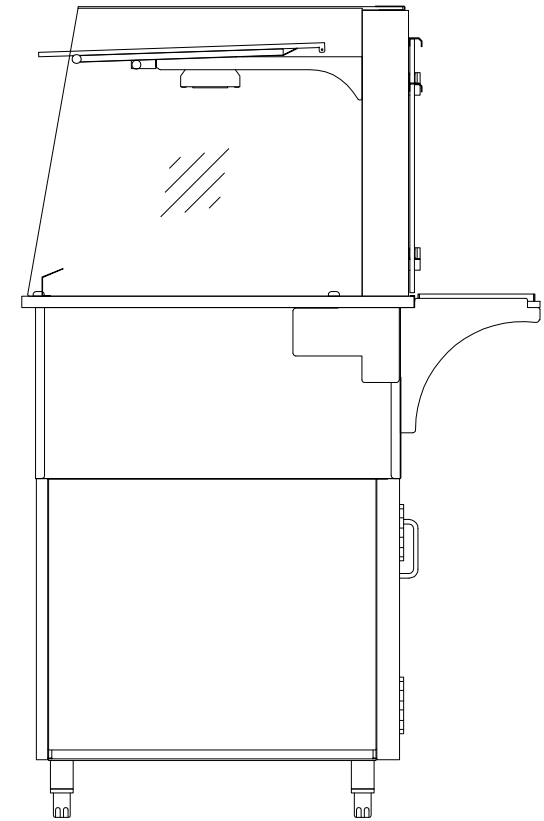

Masszeichnung

Einbauwärmevitrine BASIC Plus S-78-53 - Slide in

[Art. 484520221]

(Bedienseite)

(Schnitt A-A)

(Seitenansicht)

(Detail "Easy Change")

(Detail Spiegelsystem)