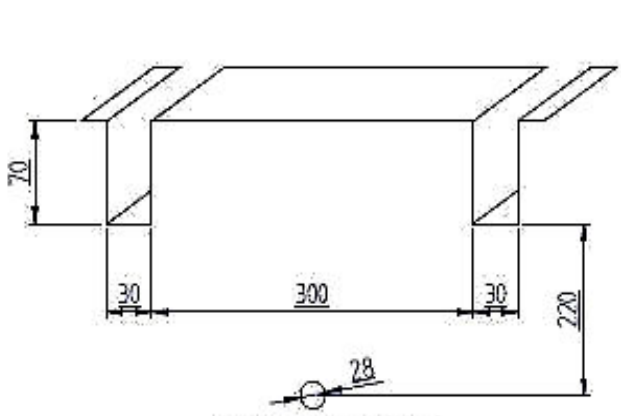

Masszeichnung

Huckepack-Tiefkühlaggregat BEST-FAL 007-TK

BEST SADDLE VERSION
WS

BEST PLUG-IN VERSION
WT