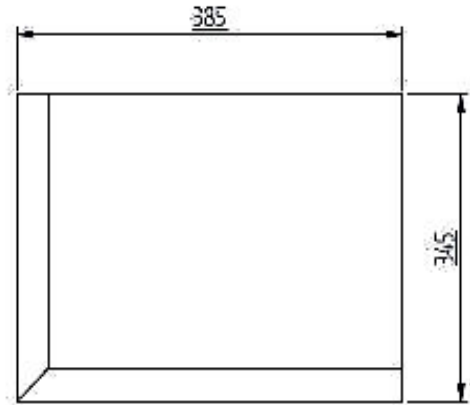

Masszeichnung

Huckepack-Tiefkühlaggregat BEST-FAL 007-TK

BEST SADDLE VERSION
WS

BEST PLUG-IN VERSION
WT