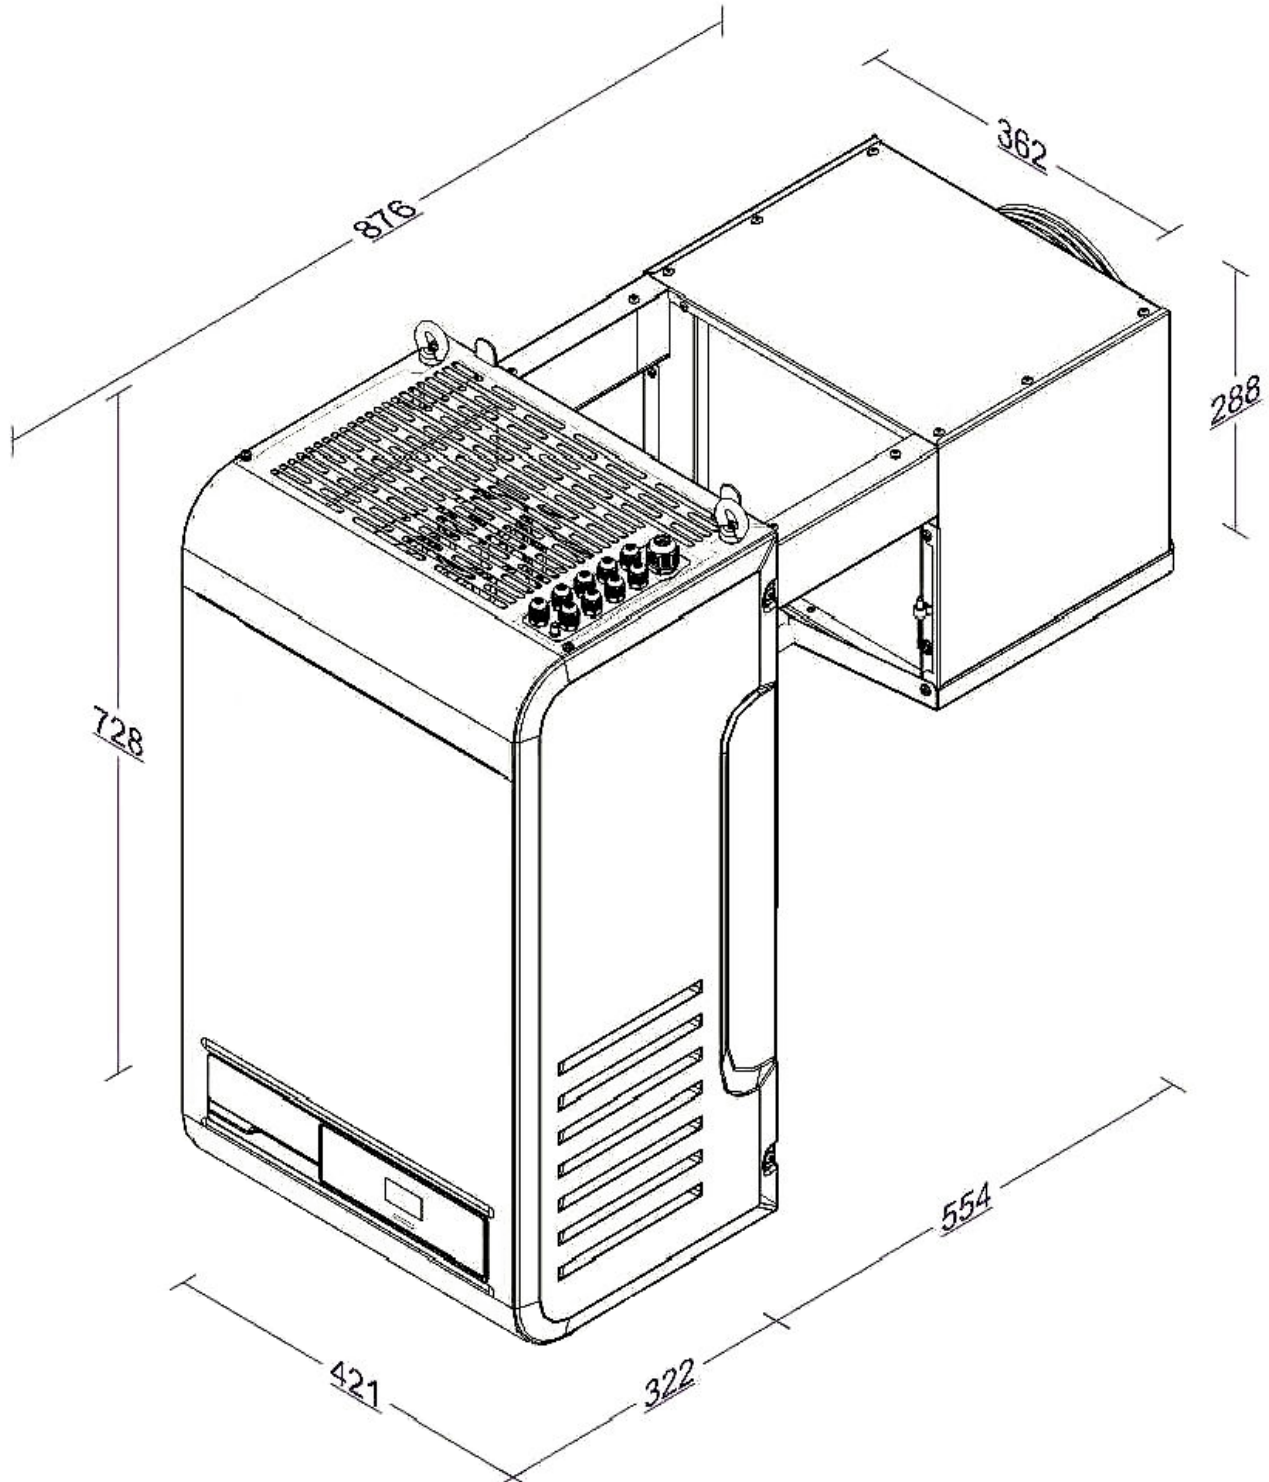

Masszeichnung

Huckepack-Tiefkühlaggregat BEST-FAL 007-TK

BEST SADDLE VERSION
WS

BEST PLUG-IN VERSION
WT