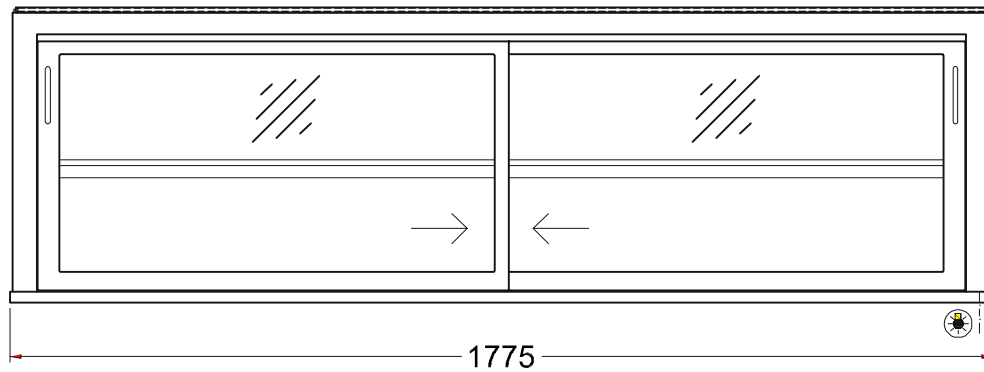

Masszeichnung

Glasaufbau, ungekühlt GUK-KL 5/1-53

[Artikel-Nr.: 484310533]

(Bedienseite)

(Seitenansicht)

(Grundriss)

(Kundenseite)

 = Beleuchtungskabel