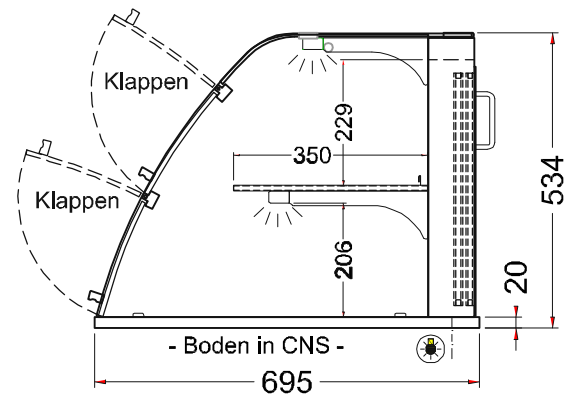

Masszeichnung

Glasaufbau, ungekühlt GUK-KL 5/1-53

[Artikel-Nr.: 484310533]

(Bedienseite)

(Seitenansicht)

(Grundriss)

(Kundenseite)

 = Beleuchtungskabel