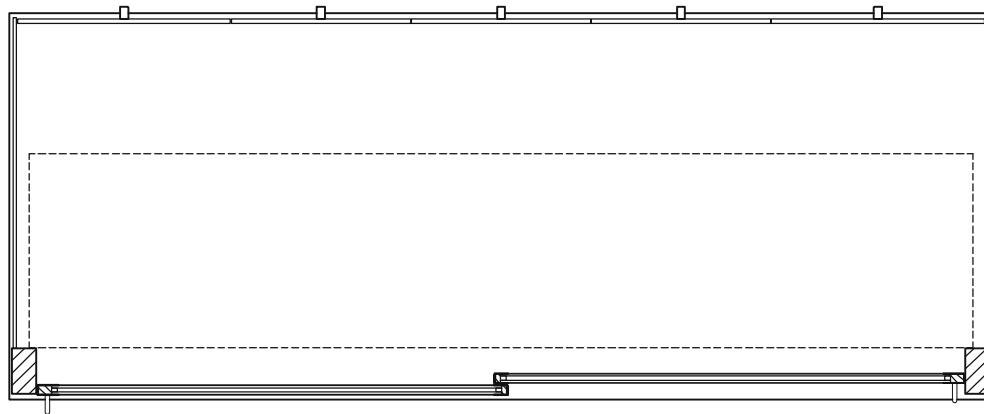

Masszeichnung

Glasaufbau, ungekühlt GUK-KL 5/1-53

[Artikel-Nr.: 484310533]

(Bedienseite)

(Seitenansicht)

(Grundriss)

(Kundenseite)

 = Beleuchtungskabel