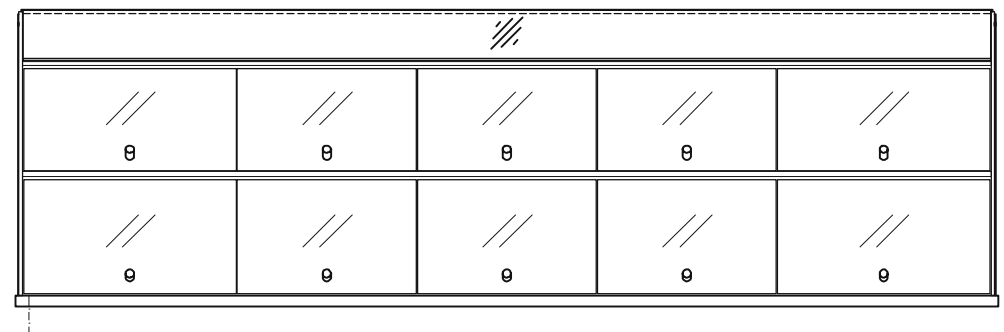

Masszeichnung

Glasaufbau, ungekühlt GUK-KL 5/1-53

[Artikel-Nr.: 484310533]

(Bedienseite)

(Seitenansicht)

(Grundriss)

(Kundenseite)

 = Beleuchtungskabel