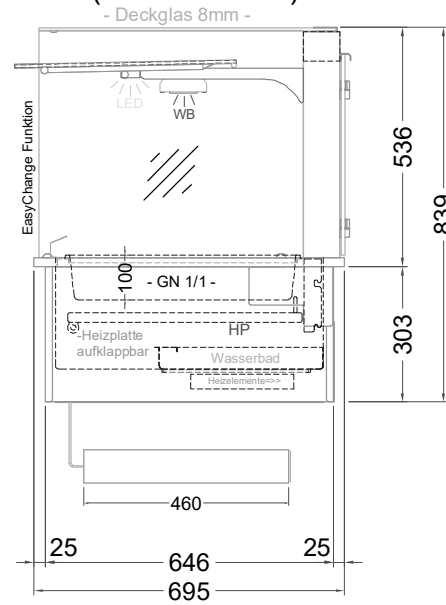

Masszeichnung

Einbauwärmeveritrine BASIC E-146-53 Drop-In

(Bedienseite)

(Seitenansicht)

(Kundenseite)

(Grundriss)

LEGENDE:
LED = LED-Beleuchtung
WB = Wärmebrücke
HP = Heizplatte

[Art.Nr.: 522113]

Basic E-146-53 Drop-In

* OPTIONAL: mit Bodenablauf 00529111

(Detail "Easy Change")