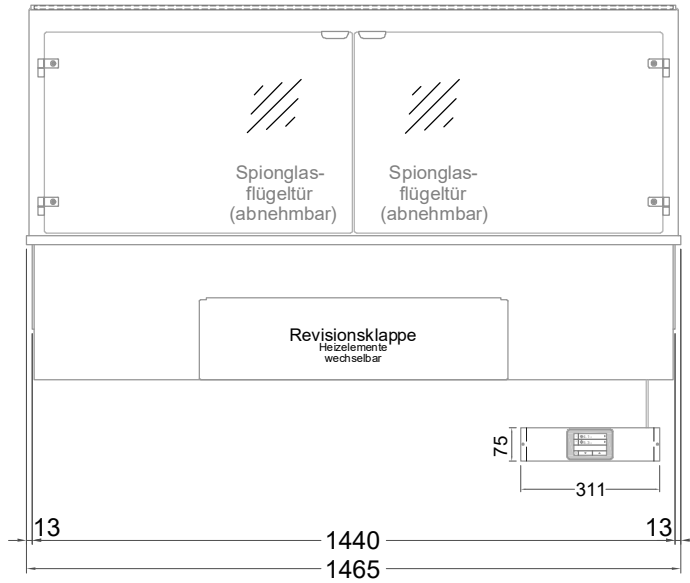

Masszeichnung

Einbauwärmeveritrine BASIC E-146-53 Drop-In

(Bedienseite)

(Seitenansicht)

(Kundenseite)

(Grundriss)

LEGENDE:
LED = LED-Beleuchtung
WB = Wärmebrücke
HP = Heizplatte

[Art.Nr.: 522113]

Basic E-146-53 Drop-In

* OPTIONAL: mit Bodenablauf 00529111

(Detail "Easy Change")