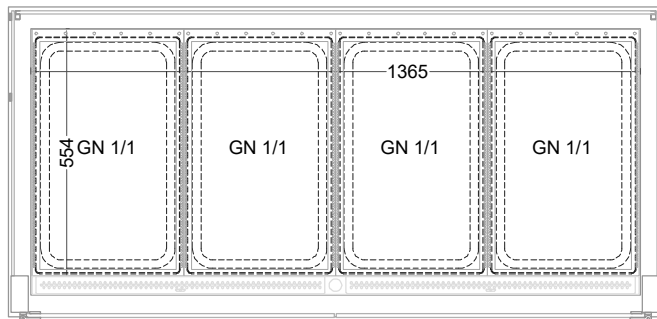

Masszeichnung

Einbauwärmeveritrine BASIC E-146-53 Drop-In

(Bedienseite)

(Seitenansicht)

(Kundenseite)

(Grundriss)

LEGENDE:
LED = LED-Beleuchtung
WB = Wärmebrücke
HP = Heizplatte

[Art.Nr.: 522113]

Basic E-146-53 Drop-In

* OPTIONAL: mit Bodenablauf 00529111

(Detail "Easy Change")